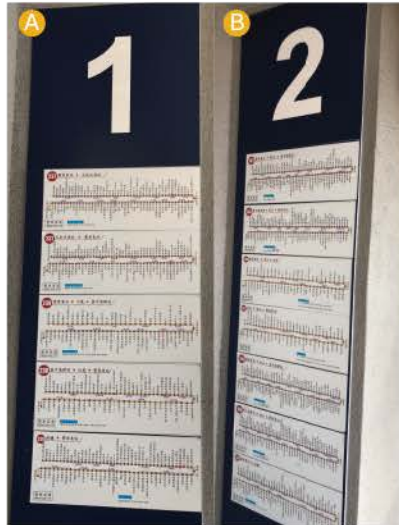

台中出發

臺中國際機場

- 路線指引：
國際航廈B1F→1號/2號候車亭
- 上車點：
A 1號候車亭: 128/238
B 2號候車亭: 239

高鐵台中站

- 路線指引：
高鐵台中站→6號出口
- 上車點：
17號候車亭: 617

朝馬轉運站

- 路線指引：
朝馬轉運站→秋紅谷[專用道]
- 上車點：
秋紅谷[專用道]: 307/310