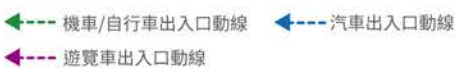

停車場指南

設施停車場資訊

1. 停車場不分平假日可免費停車
2. 停車場可使用之時間
 - 汽機車(含重型機車)
 - 平日(週一~週五) 10:00 - 22:00
 - 週六、日(含國定假日) 09:30 - 22:00
3. 停車場可使用時間之外, 恕無法提供取車
4. 備有法定身心障礙者專用、孕婦親子專用停車位, 如非專用來賓, 請勿停用。

設施附近停車場資訊

- 大智路停車場(汽車車位約73輛)
- 營業時間與收費方式, 依現場公告為準。