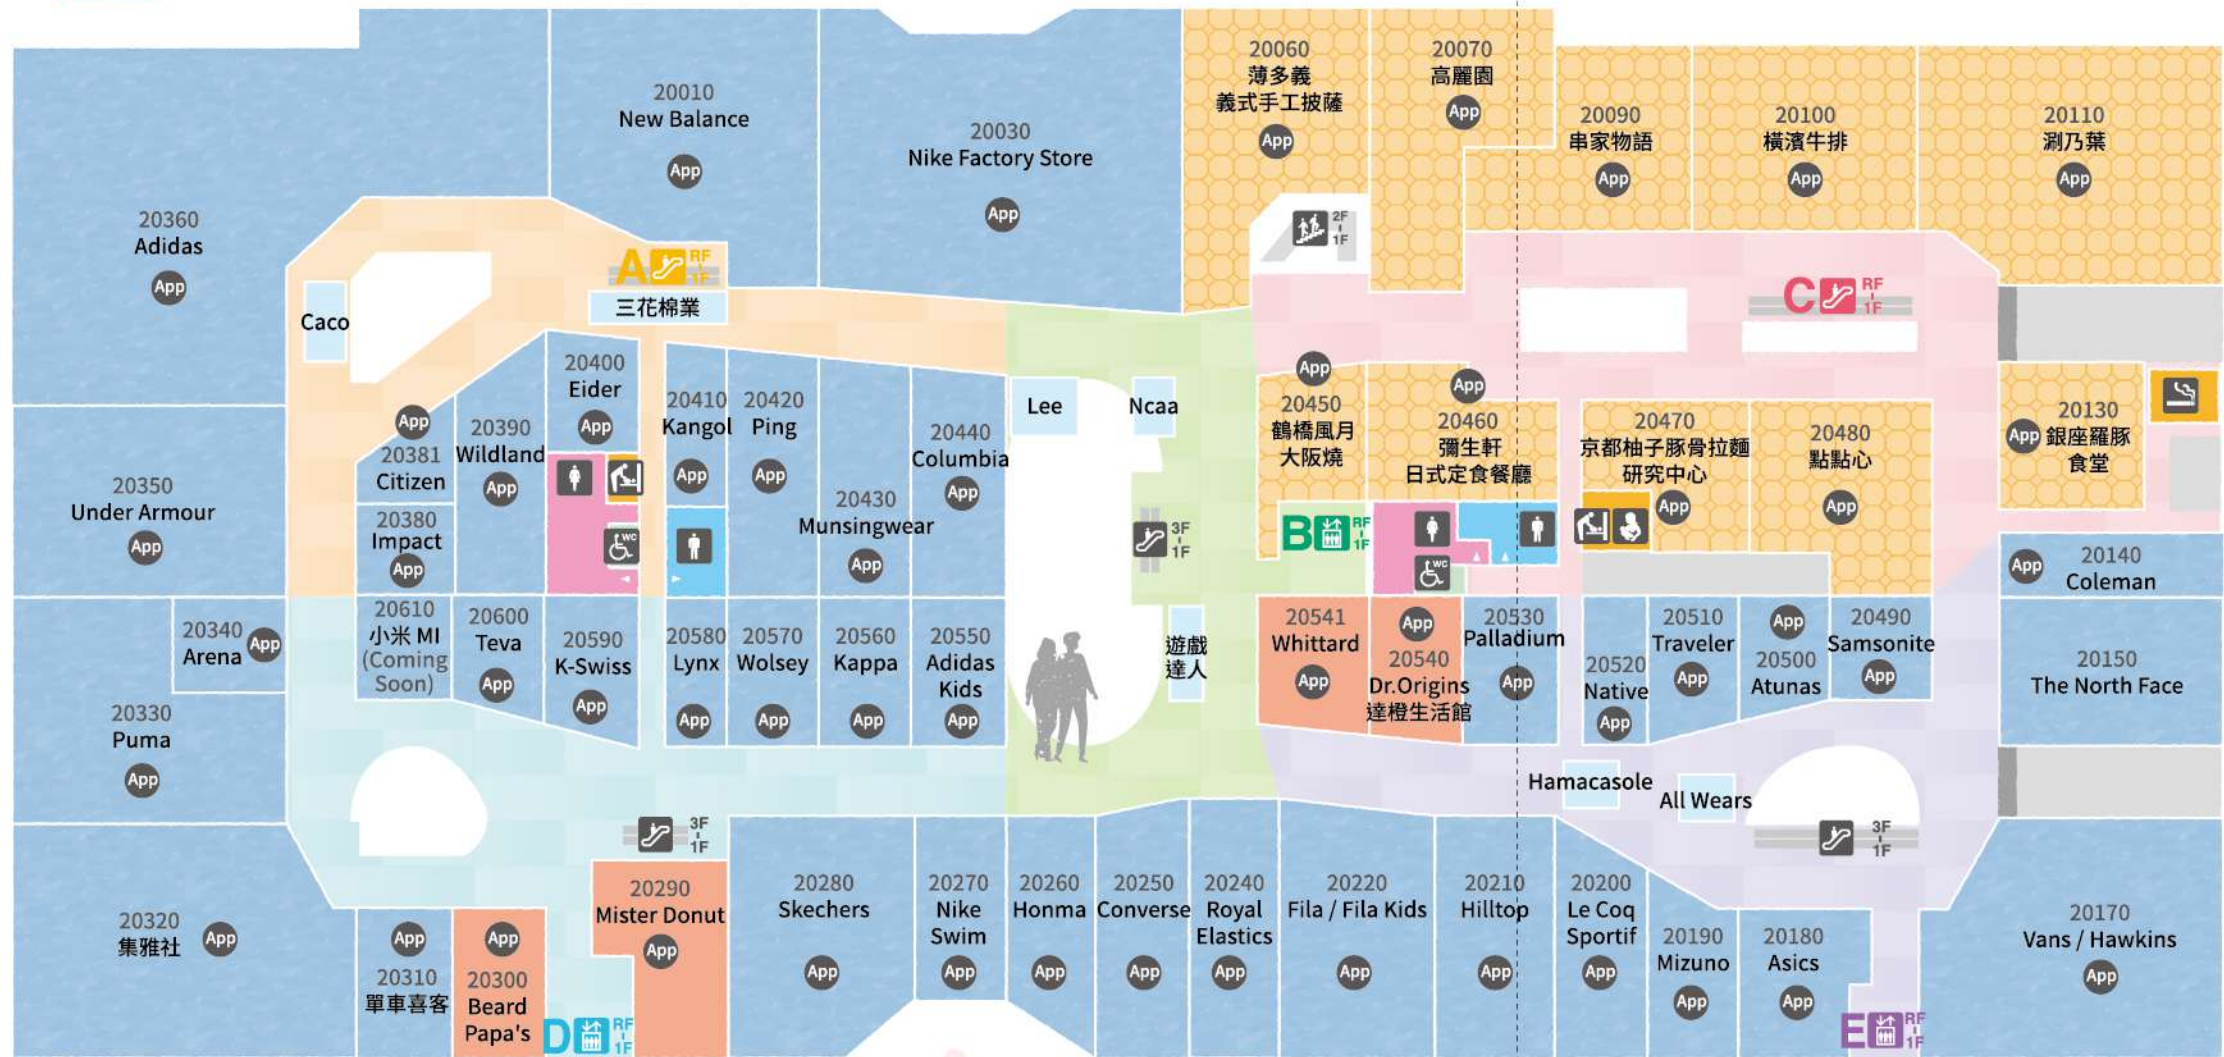

2F

3F

- 標示圖說明
- 服務中心 Information Center
 - 電梯 Elevator
 - 手扶梯 Escalator
 - 樓梯 Stairs
 - ATM
 - 女生洗手間 Female Restroom
 - 男生洗手間 Male Restroom
 - 無障礙廁所 Accessible Restroom
 - 親子廁所 Family Restroom
 - 尿布更換室 Diaper Change
 - 哺乳室 Breastfeeding Room
 - 吸菸室 Smoking Area
 - 置物櫃 Locker
 - 公共電話 Public Telephone
 - AED自動除顫器 Automated External Defibrillator
 - 投幣式嬰兒車租借 Baby Carriage
 - 投幣式輪椅租借 Self-Service Wheelchair
 - 修改室 Clothing Alteration Room
 - 停車繳費機 Parking Fee Adjustment Machine
 - 汽車停車場 Car Parking
 - 重型機車停車場 Heavy Motorcycle Parking
 - 機車停車場 Motorcycle Parking
 - 自行車停車場 Bicycle Parking
 - 遊覽車停車場 Tour Bus Parking
 - 計程車招呼站 Taxi Stand
 - 行動電源租借站 Power Bank Rental Service
 - 配合會員APP
- 吸菸室以外全館禁煙

永豐 MITSUI OUTLET PARK 聯名卡 購物天天享禮遇

購物餐飲優惠

享館內指定店舖、餐廳、美食廣場優惠及折扣。

停車優惠

享館內免費停車 2小時優惠。

Point

點數回饋無上限

館內消費最高1%豐點回饋 (3萬以下0.5%、3萬(含)以上1%、館外0.3%豐點回饋。(1豐點=折抵帳單1元)