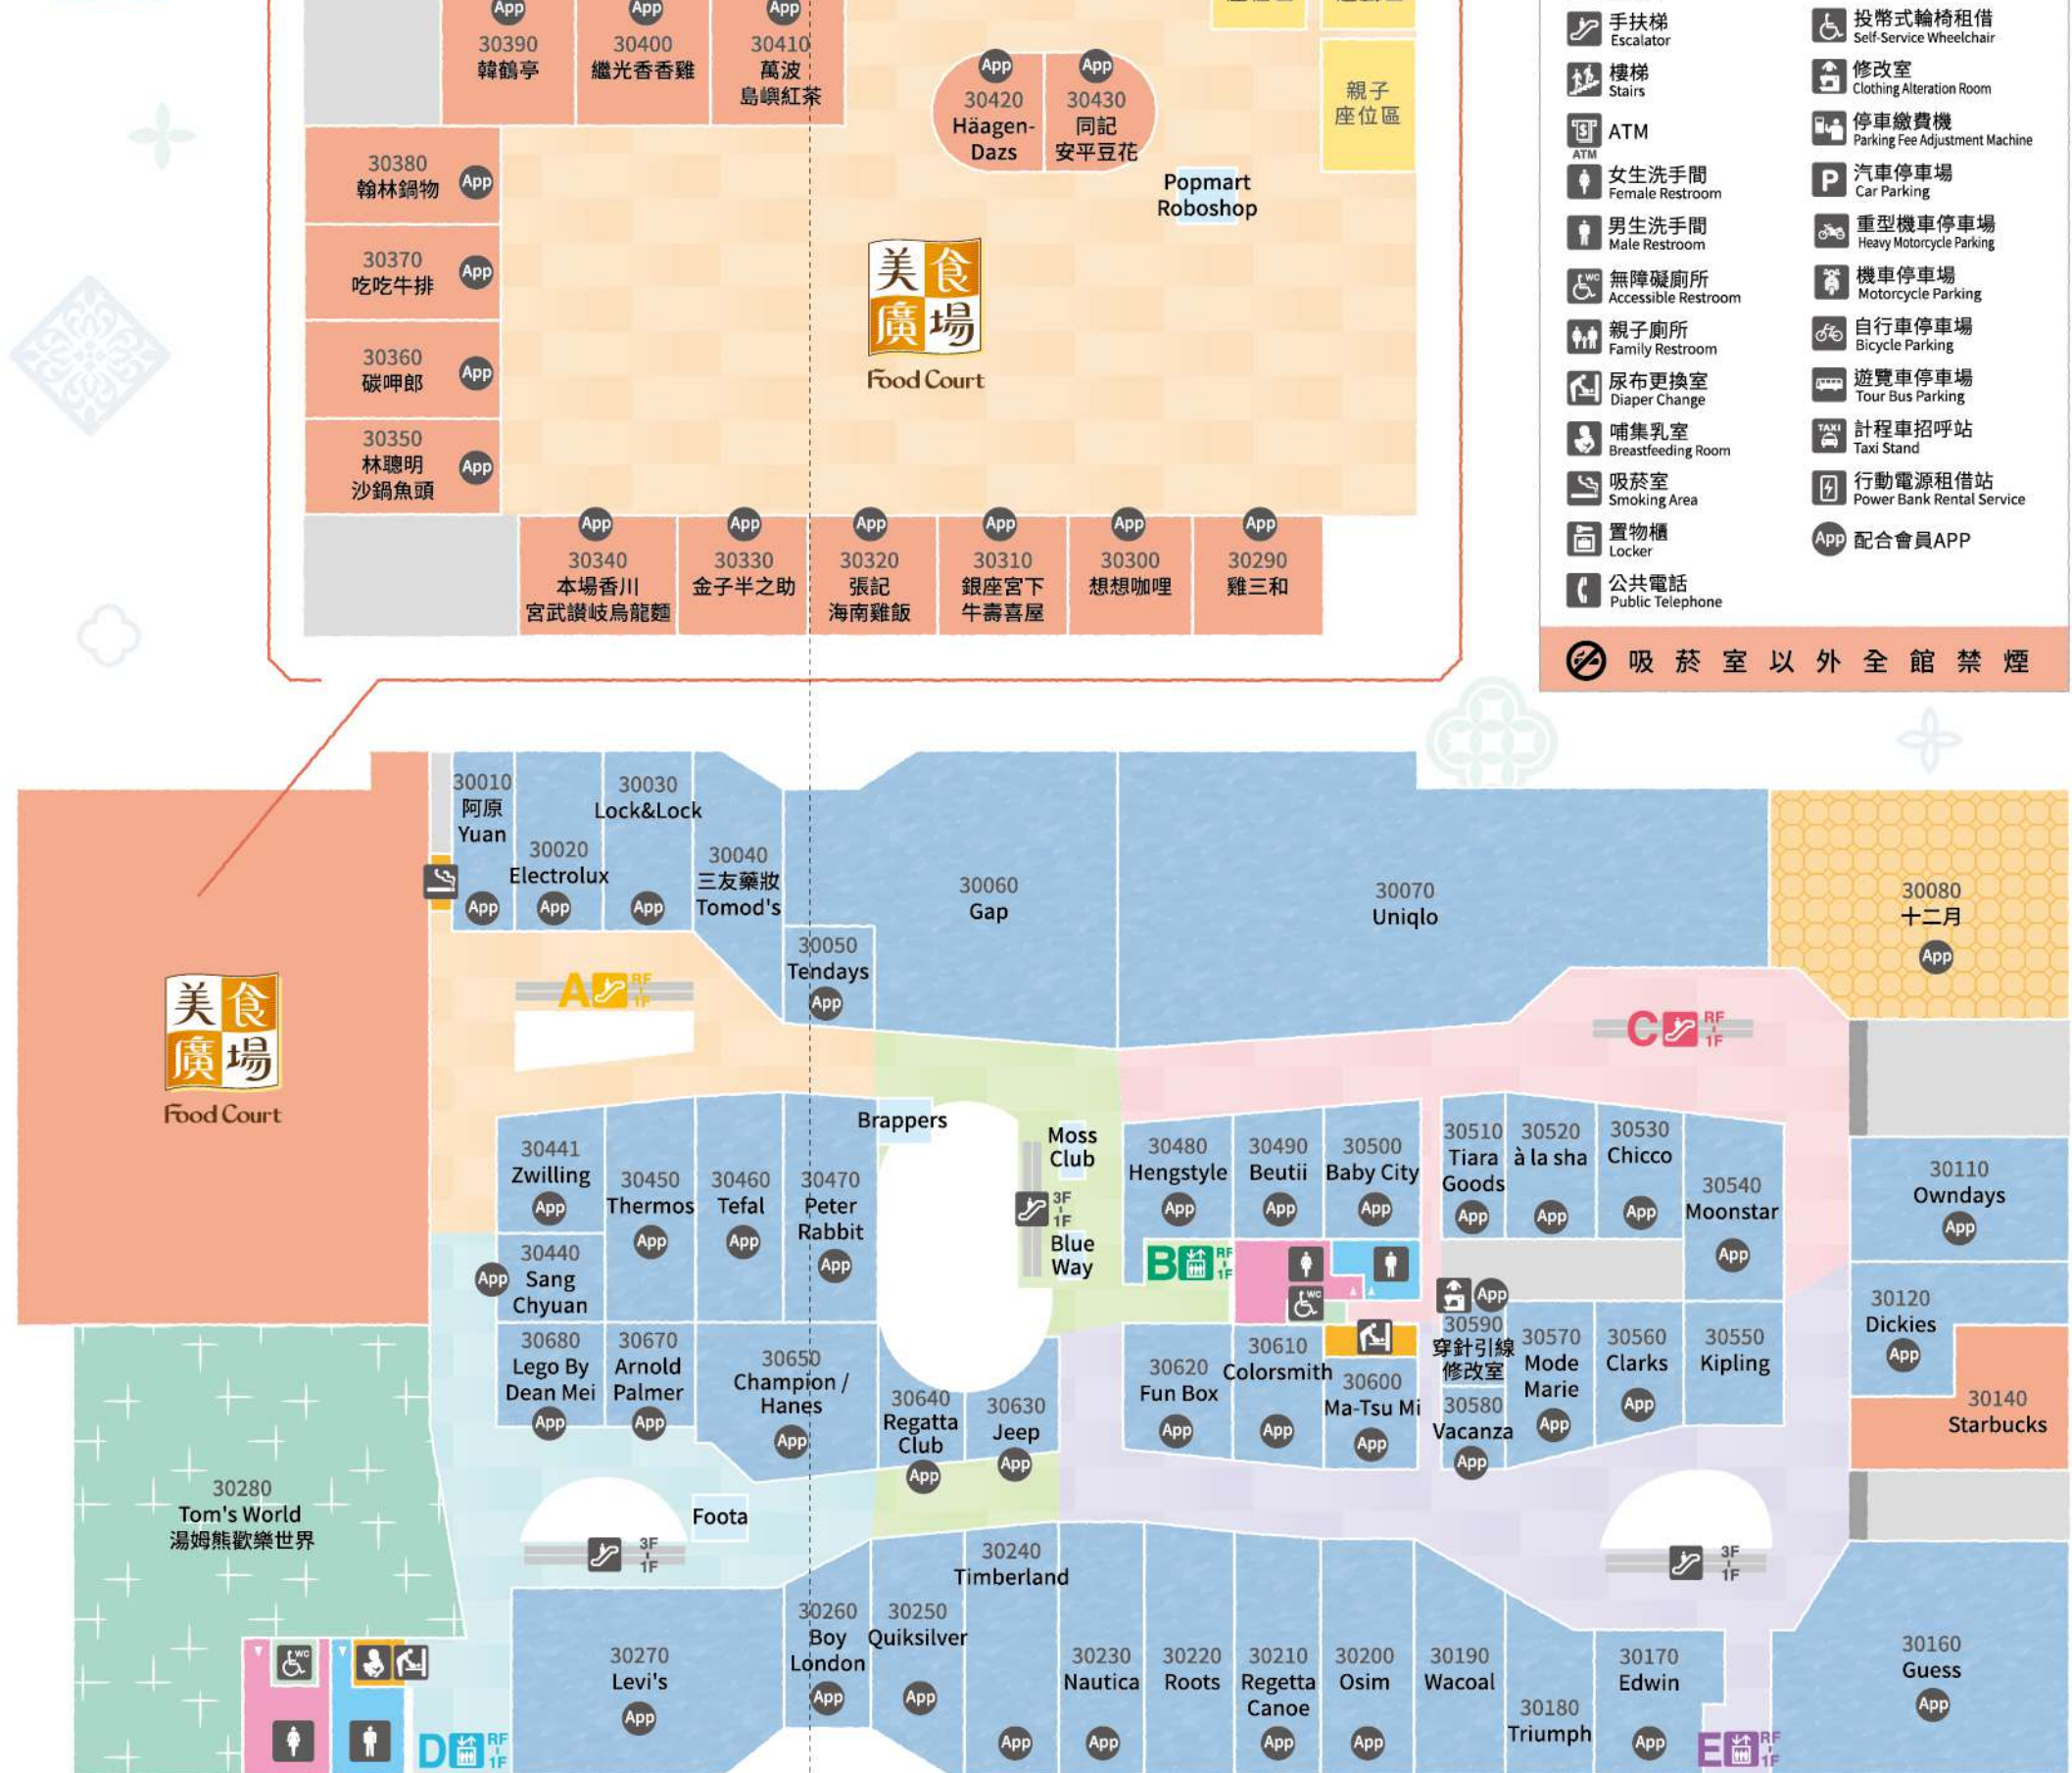

2F

3F

- 標示圖說明
- 服務中心 Information Center
 - 電梯 Elevator
 - 手扶梯 Escalator
 - 樓梯 Stairs
 - ATM
 - 女生洗手間 Female Restroom
 - 男生洗手間 Male Restroom
 - 無障礙廁所 Accessible Restroom
 - 親子廁所 Family Restroom
 - 尿布更換室 Diaper Change
 - 哺乳室 Breastfeeding Room
 - 吸菸室 Smoking Area
 - 置物櫃 Locker
 - 公共電話 Public Telephone
 - AED自動除顫器 Automated External Defibrillator
 - 投幣式嬰兒車租借 Baby Carriage
 - 投幣式輪椅租借 Self-Service Wheelchair
 - 修改室 Clothing Alteration Room
 - 停車繳費機 Parking Fee Adjustment Machine
 - 汽車停車場 Car Parking
 - 重型機車停車場 Heavy Motorcycle Parking
 - 機車停車場 Motorcycle Parking
 - 自行車停車場 Bicycle Parking
 - 遊覽車停車場 Tour Bus Parking
 - 計程車招呼站 Taxi Stand
 - 行動電源租借站 Power Bank Rental Service
 - 配合會員APP
- 吸菸室以外全館禁煙

永豐 MITSUI OUTLET PARK 聯名卡 購物天天享禮遇

購物餐飲優惠

享館內指定店舖、餐廳、美食廣場優惠及折扣。

停車優惠

享館內免費停車 2小時優惠。

Point

點數回饋無上限

館內消費最高1%豐點回饋 (3萬以下0.5%、3萬(含)以上1%、館外0.3%豐點回饋。(1豐點=折抵帳單1元)

線上餐廳訂位
享受美食最即時!

1點就是1元 折抵無上限

注意事項請見官網