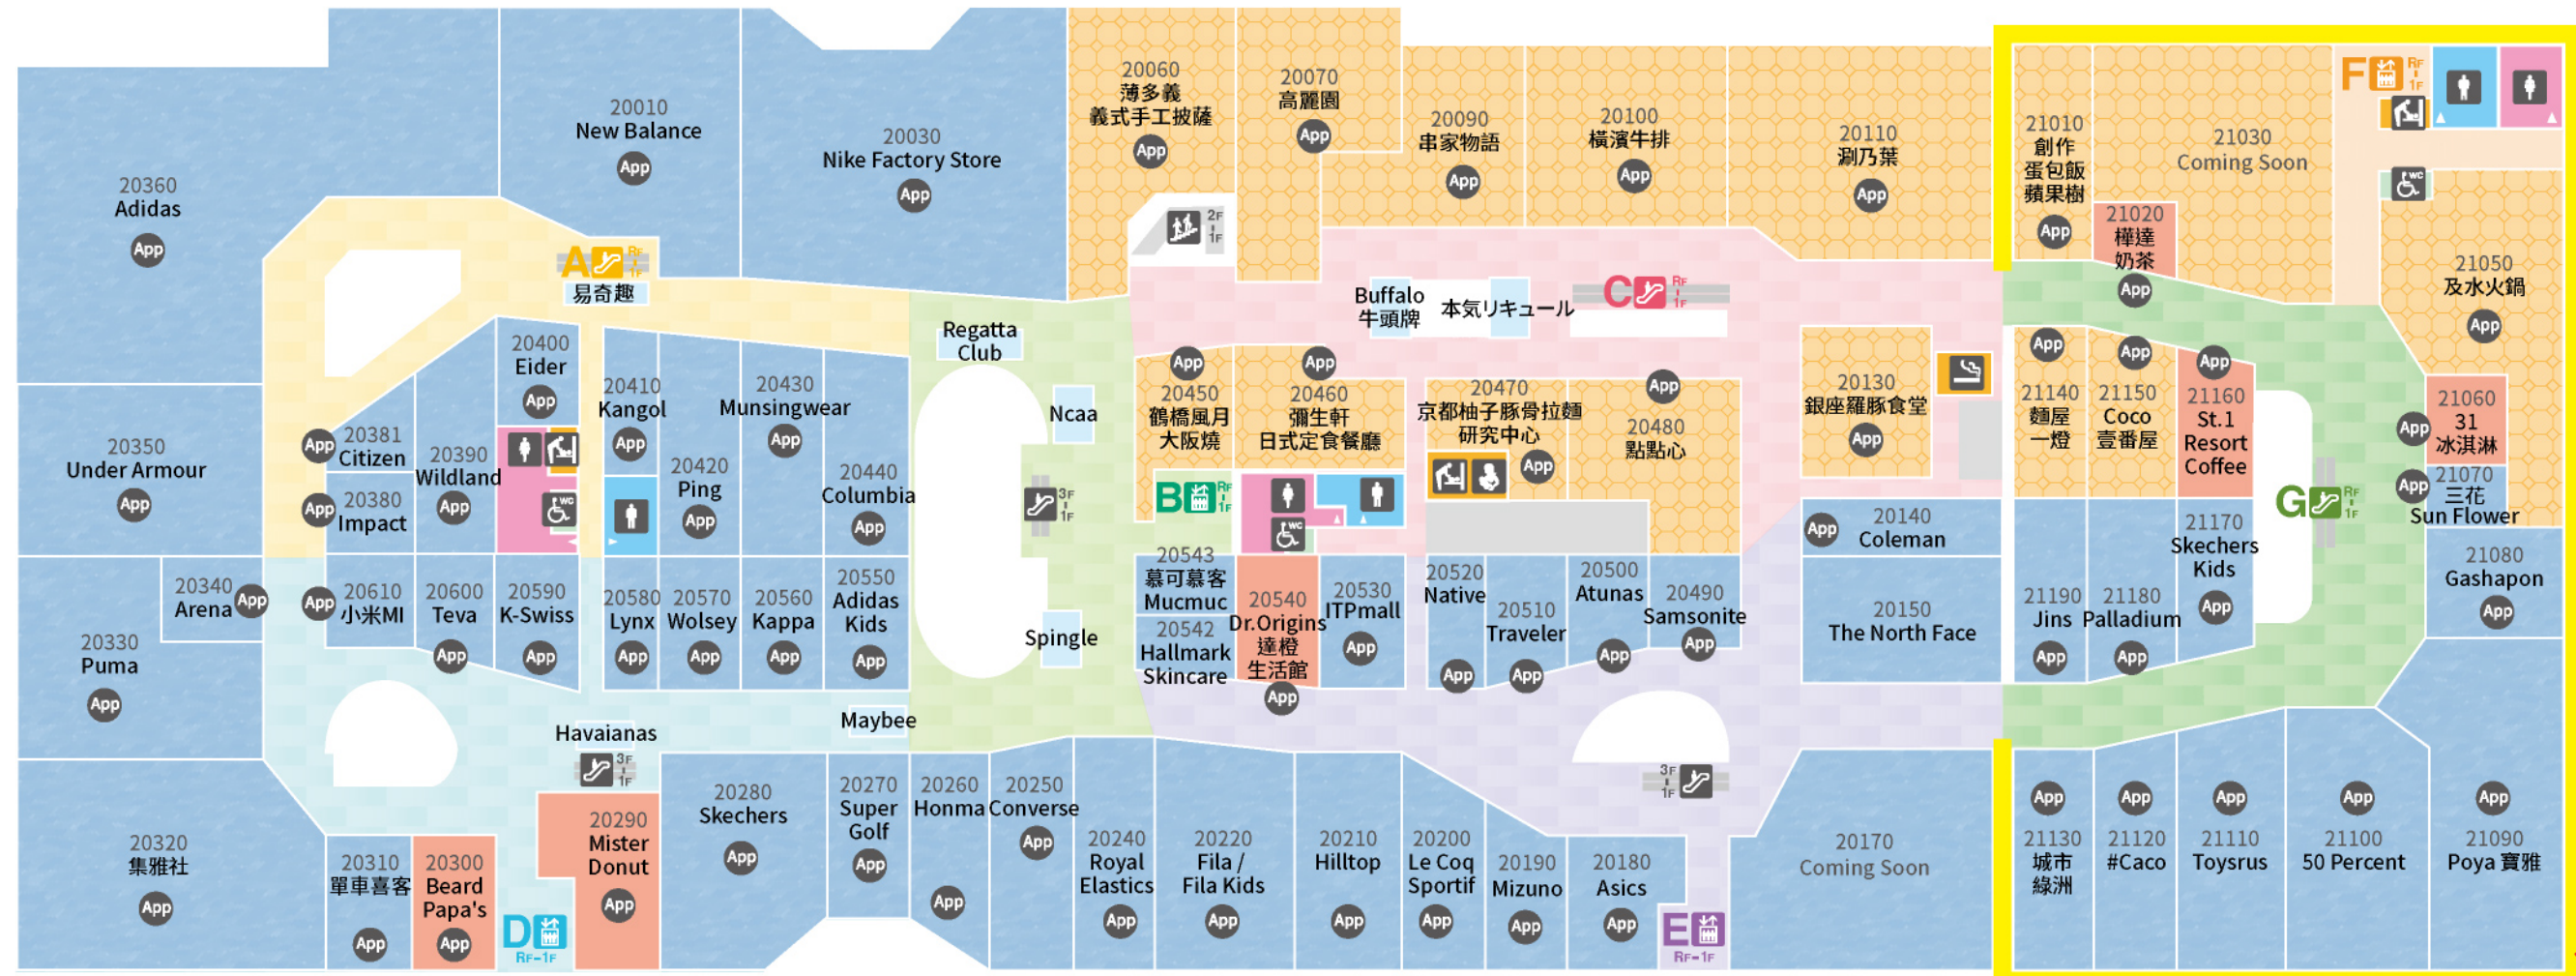

2F

二期 NEW OPEN!

3F

範例說明

- 購物商店
- 主題餐廳
- 美食廣場/輕食/便利商店/超市
- 休閒娛樂

標示圖說明

服務中心 Information Center	無障礙廁所 Accessible Restroom	AED自動除顫器 Automated External Defibrillator	機車停車場 Motorcycle Parking
電梯 Elevator	親子廁所 Family Restroom	投幣式嬰兒車租借 Baby Carriage	自行車停車場 Bicycle Parking
手扶梯 Escalator	尿布更換室 Diaper Change	投幣式輪椅租借 Self-Service Wheelchair	遊覽車停車場 Tour Bus Parking
樓梯 Stairs	哺乳乳室 Breastfeeding Room	修改室 Clothing Alteration Room	計程車招呼站 Taxi Stand
ATM	吸菸室 Smoking Area	停車繳費機 Parking Fee Adjustment Machine	行動電源租借站 Power Bank Rental Service
女生洗手間 Female Restroom	置物櫃 Locker	汽車停車場 Car Parking	配合會員APP
男生洗手間 Male Restroom	公共電話 Public Telephone	重型機車停車場 Heavy Motorcycle Parking	

吸菸室以外全館禁煙

Mitsui Shopping Park APP

會員招募中

- 集團累點不受限 點數折抵更優惠
- 行動支付全新上線 一鍵支付SO EASY
- 線上餐廳訂位 享受美食最即時!

1點就是1元折抵無上限

注意事項請見官網

永豐 MITSUI OUTLET PARK 聯名卡 購物天天享禮遇

購物餐飲優惠 享館內指定店舖、餐廳、美食廣場優惠及折扣。	停車優惠 享館內免費停車2小時優惠。
分期免手續費 館內刷卡消費單筆滿3,000元享分期3期免手續費；單筆滿6,000元享分期6期免手續費。(部分店舖不適用)	點數回饋無上限 館內消費最高1%豐點回饋(3萬以下0.5%、3萬(含)以上1%)、館外0.3%豐點回饋。(1豐點=折抵帳單1元)