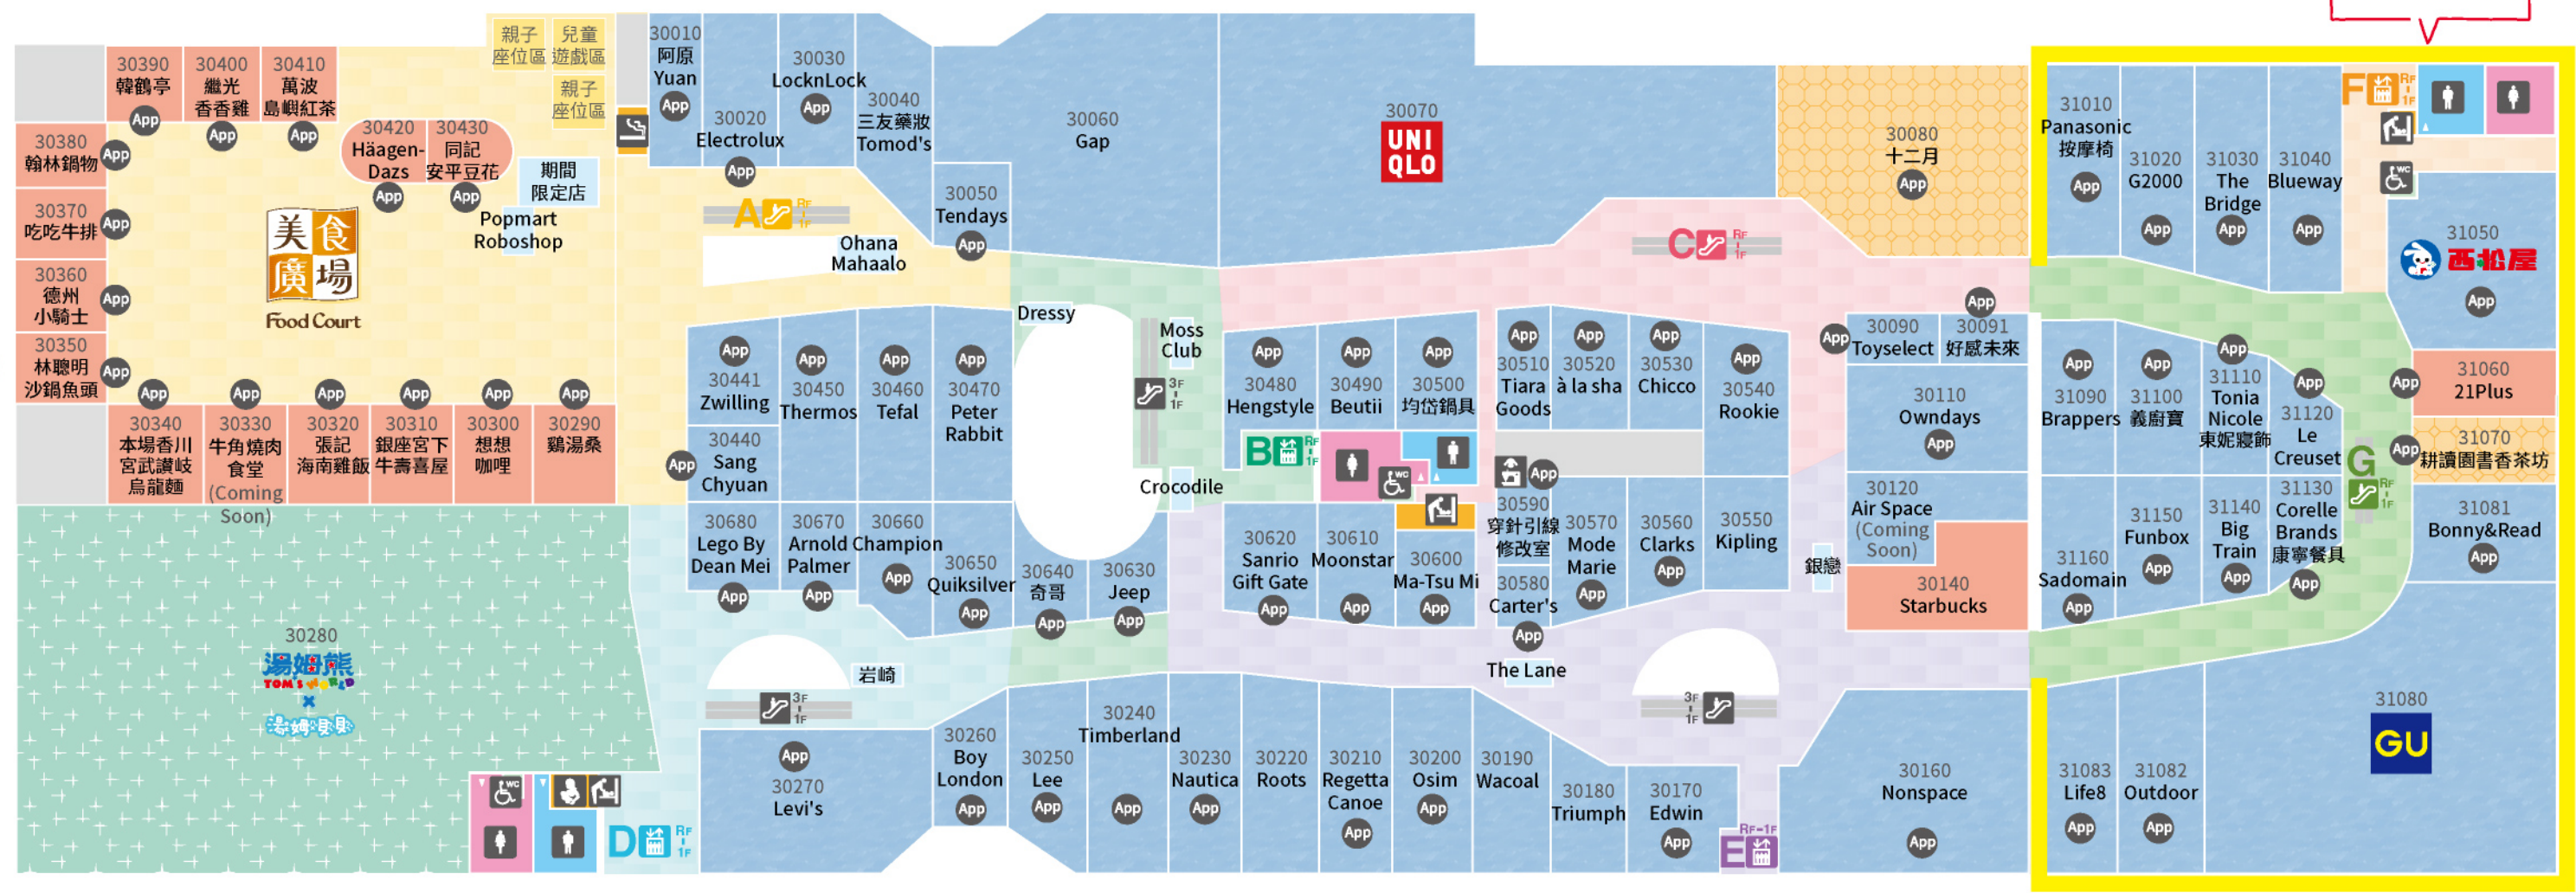

2F

二期 NEW OPEN!

3F

範例說明

- 購物商店
- 主題餐廳
- 美食廣場/輕食/便利商店/超市
- 休閒娛樂

標示圖說明

服務中心 Information Center	無障礙廁所 Accessible Restroom	AED自動除顫器 Automated External Defibrillator	機車停車場 Motorcycle Parking
電梯 Elevator	親子廁所 Family Restroom	投幣式嬰兒車租借 Baby Carriage	自行車停車場 Bicycle Parking
手扶梯 Escalator	尿布更換室 Diaper Change	投幣式輪椅租借 Self-Service Wheelchair	遊覽車停車場 Tour Bus Parking
樓梯 Stairs	哺乳乳室 Breastfeeding Room	修改室 Clothing Alteration Room	計程車招呼站 Taxi Stand
ATM	吸菸室 Smoking Area	停車繳費機 Parking Fee Adjustment Machine	行動電源租借站 Power Bank Rental Service
女生洗手間 Female Restroom	置物櫃 Locker	汽車停車場 Car Parking	配合會員APP
男生洗手間 Male Restroom	公共電話 Public Telephone	重型機車停車場 Heavy Motorcycle Parking	

吸菸室以外全館禁煙

Mitsui Shopping Park APP

會員招募中

- 集團累點不受限 點數折抵更優惠
- 行動支付全新上線 一鍵支付SO EASY
- 線上餐廳訂位 享受美食最即時!

1點就是1元折抵無上限

注意事項請見官網

永豐 MITSUI OUTLET PARK 聯名卡 購物天天享禮遇

購物餐飲優惠 享館內指定店舖、餐廳、美食廣場優惠及折扣。	停車優惠 享館內免費停車2小時優惠。
分期免手續費 館內刷卡消費單筆滿3,000元享分期3期免手續費；單筆滿6,000元享分期6期免手續費。(部分店舖不適用)	點數回饋無上限 館內消費最高1%豐點回饋(3萬以下0.5%、3萬(含)以上1%)、館外0.3%豐點回饋。(1豐點=折抵帳單1元)

永豐銀行 Bank SinoPac 謹慎理財 信用至上

24小時服務專線：(02)2528-7776/0800-058-888 (限市話) 循環信用利率5%~15% (基準日2023/3/3)；預借現金手續費：預借現金金額X3.5%+指定金額(100元新台幣/3.5美元/350日圓/3歐元)其他費用請上永豐銀行網站查詢