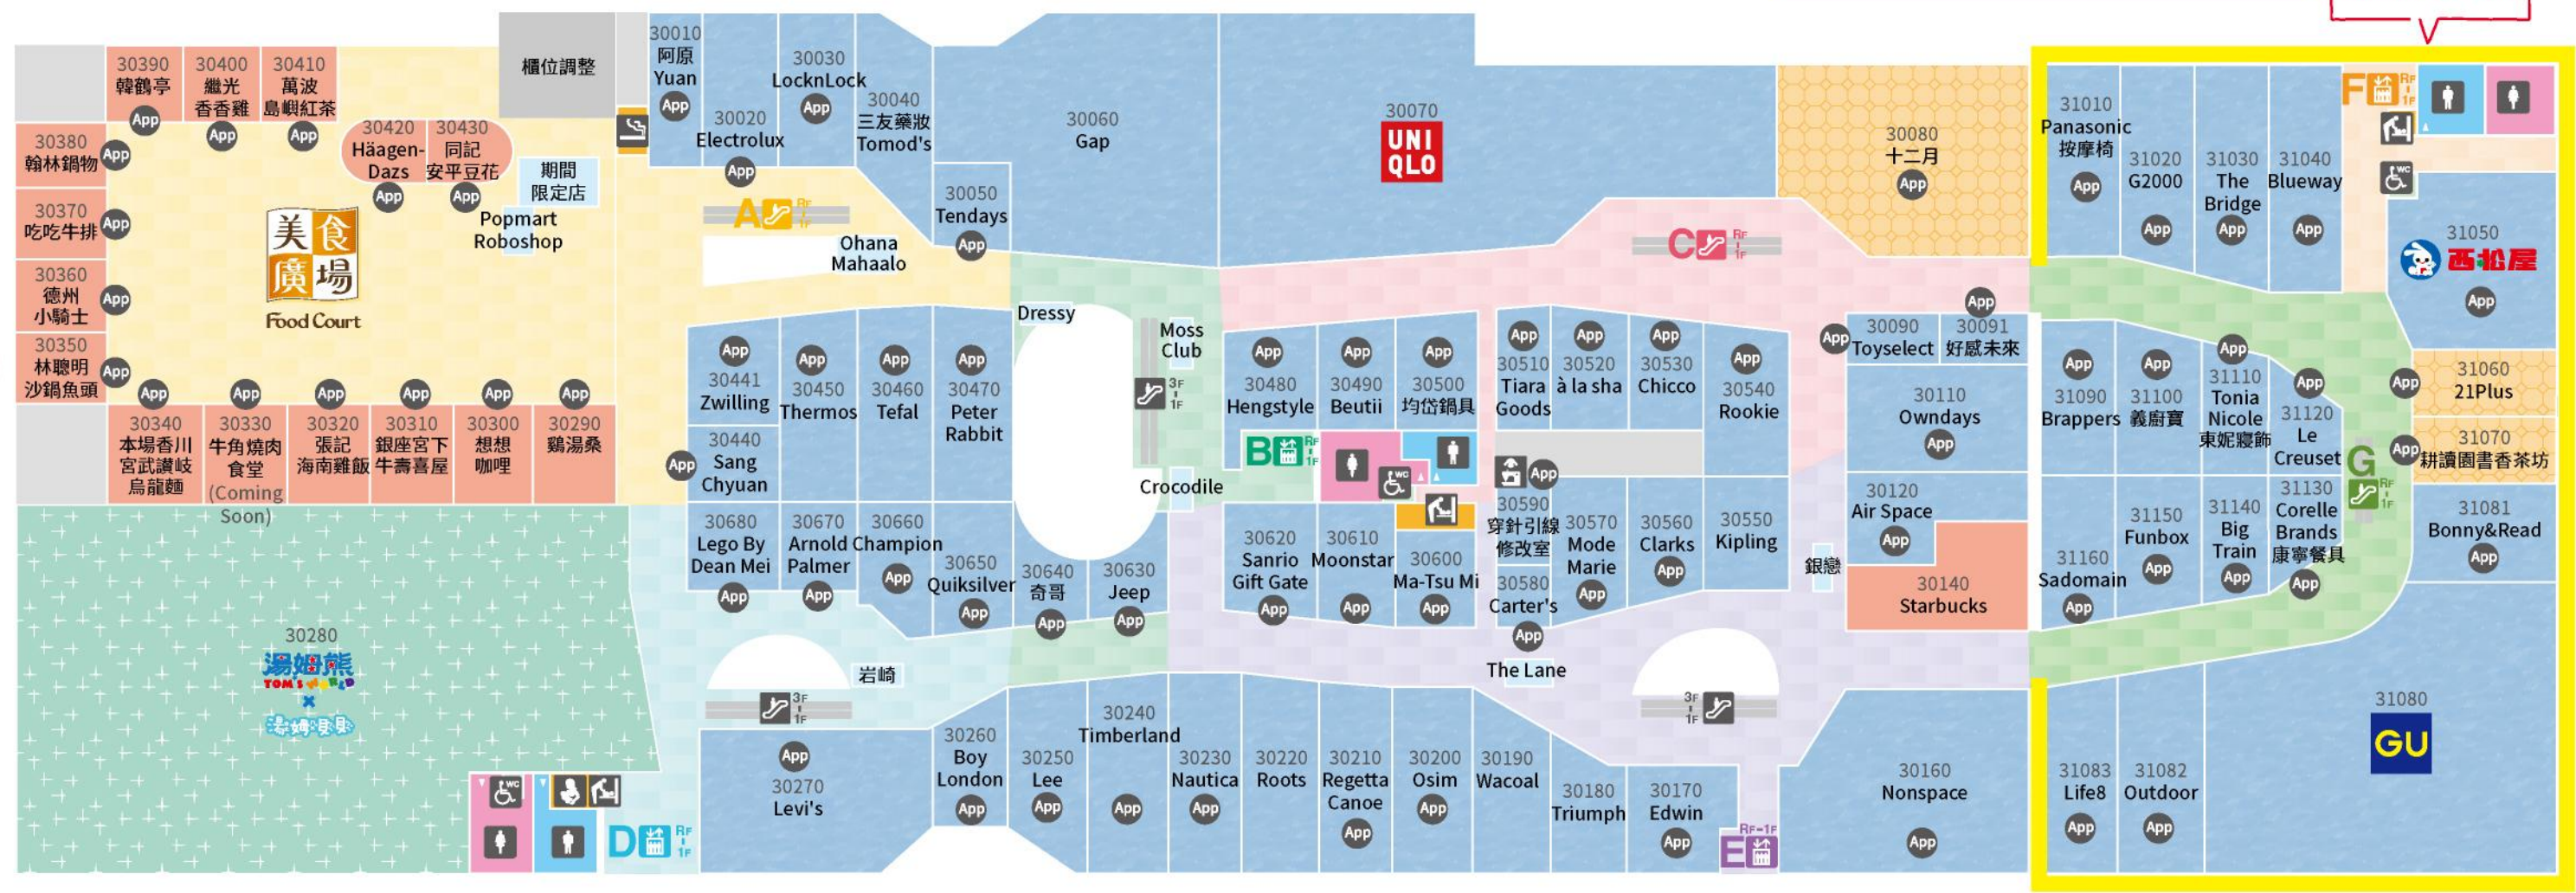

### 範例說明

	購物商店		主題餐廳		美食廣場/輕食/便利商店/超市		休閒娛樂
--	------	--	------	--	-----------------	--	------

### 標示圖說明

	服務中心 Information Center		無障礙廁所 Accessible Restroom		AED自動除顫器 Automated External Defibrillator		機車停車場 Motorcycle Parking
	電梯 Elevator		親子廁所 Family Restroom		投幣式嬰兒車租借 Baby Carriage		自行車停車場 Bicycle Parking
	手扶梯 Escalator		尿布更換室 Diaper Change		投幣式輪椅租借 Self-Service Wheelchair		遊覽車停車場 Tour Bus Parking
	樓梯 Stairs		哺乳乳室 Breastfeeding Room		修改室 Clothing Alteration Room		計程車招呼站 Taxi Stand
	ATM		吸菸室 Smoking Area		停車繳費機 Parking Fee Adjustment Machine		行動電源租借站 Power Bank Rental Service
	女生洗手間 Female Restroom		置物櫃 Locker		汽車停車場 Car Parking		配合會員APP
	男生洗手間 Male Restroom		公共電話 Public Telephone		重型機車停車場 Heavy Motorcycle Parking		

☞ 吸菸室以外全館禁煙

3F