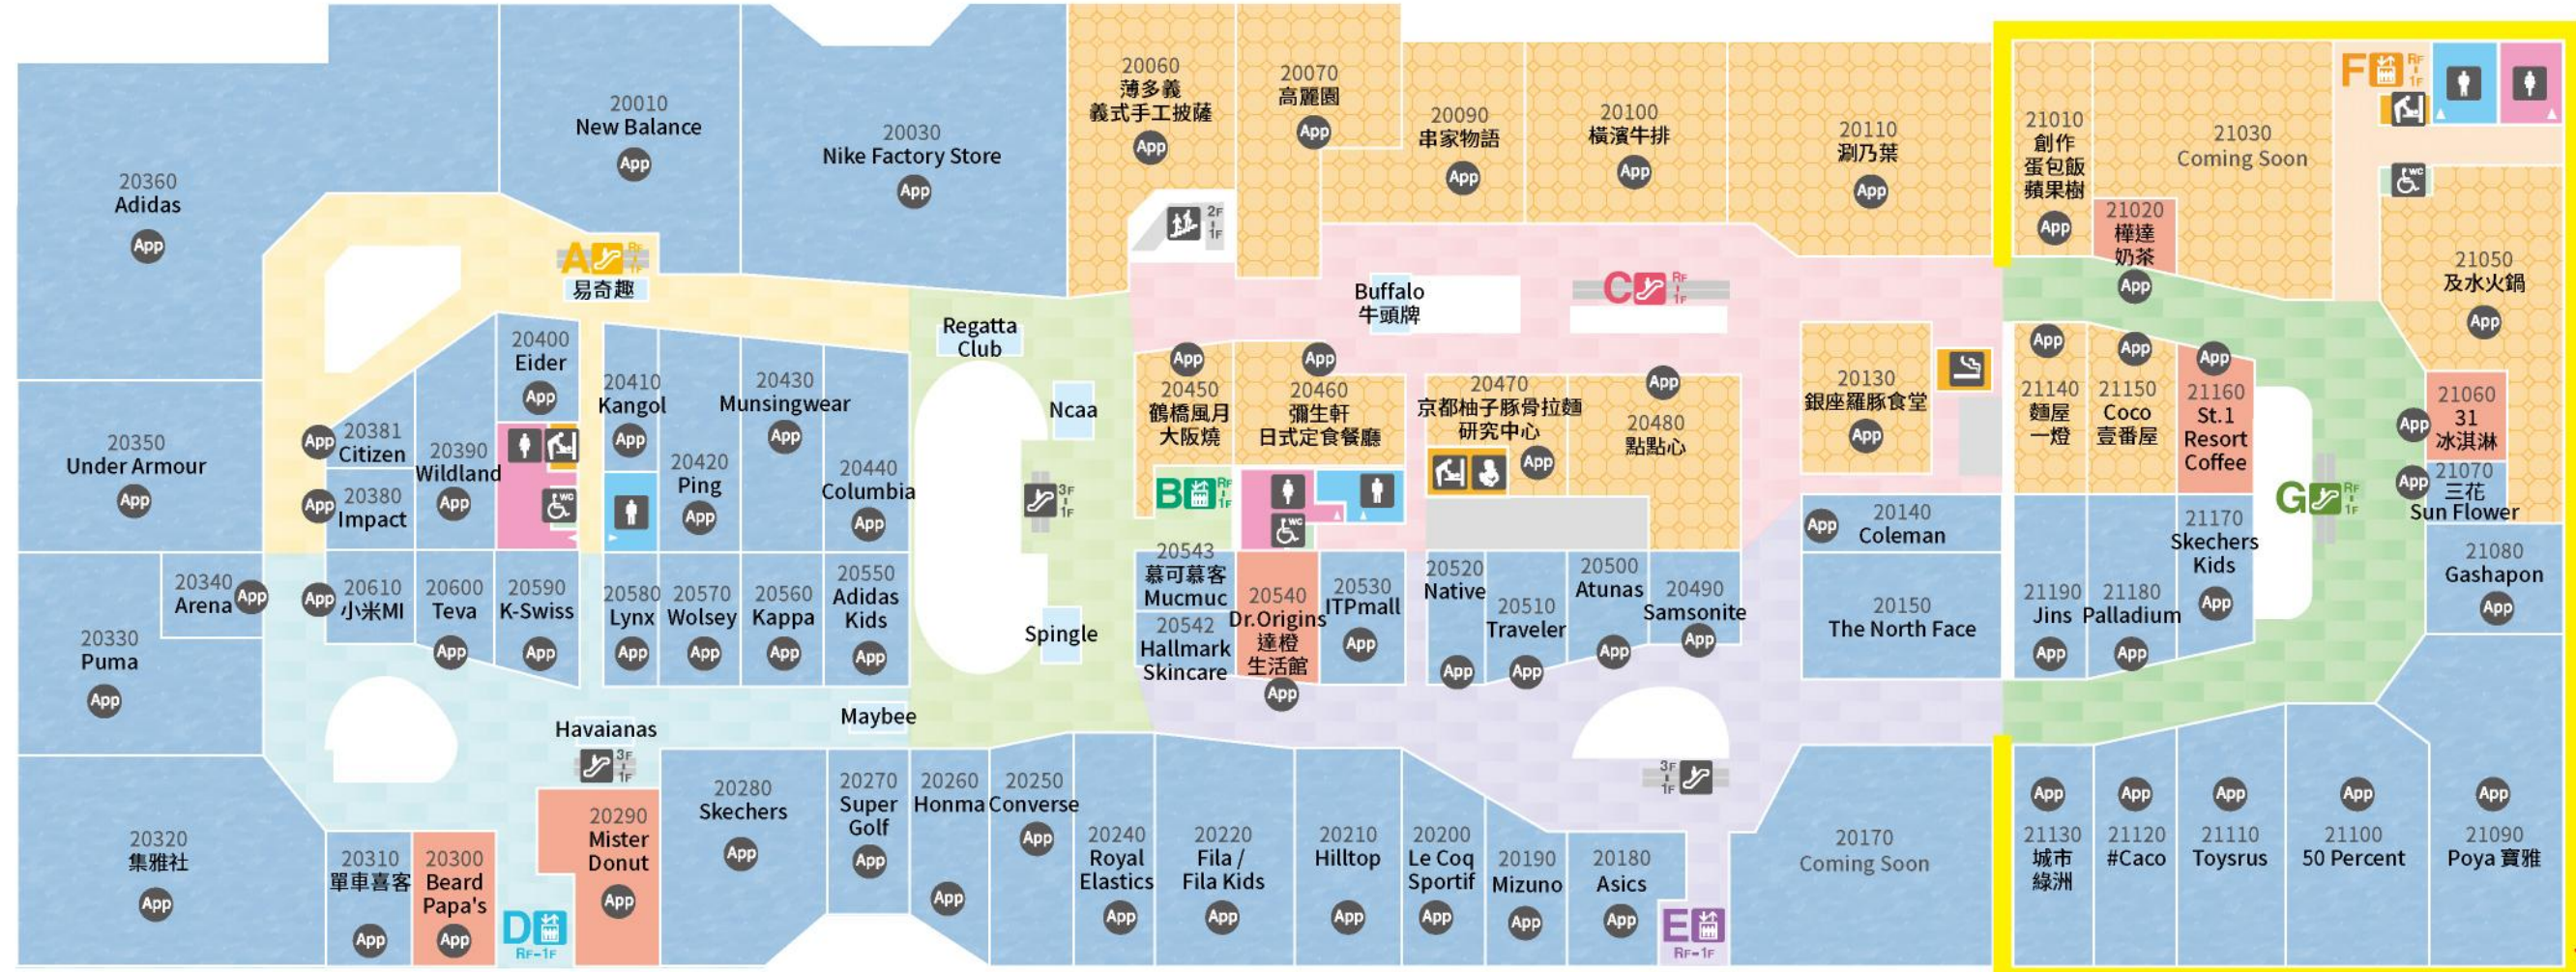

2F

### 範例說明

	購物商店		主題餐廳		美食廣場/輕食/便利商店/超市		休閒娛樂
--	------	--	------	--	-----------------	--	------

### 標示圖說明

	服務中心 Information Center		無障礙廁所 Accessible Restroom		AED自動除顫器 Automated External Defibrillator		機車停車場 Motorcycle Parking
	電梯 Elevator		親子廁所 Family Restroom		投幣式嬰兒車租借 Baby Carriage		自行車停車場 Bicycle Parking
	手扶梯 Escalator		尿布更換室 Diaper Change		投幣式輪椅租借 Self-Service Wheelchair		遊覽車停車場 Tour Bus Parking
	樓梯 Stairs		哺乳乳室 Breastfeeding Room		修改室 Clothing Alteration Room		計程車招呼站 Taxi Stand
	ATM		吸菸室 Smoking Area		停車繳費機 Parking Fee Adjustment Machine		行動電源租借站 Power Bank Rental Service
	女生洗手間 Female Restroom		置物櫃 Locker		汽車停車場 Car Parking		配合會員APP
	男生洗手間 Male Restroom		公共電話 Public Telephone		重型機車停車場 Heavy Motorcycle Parking		

☞ 吸菸室以外全館禁煙

3F