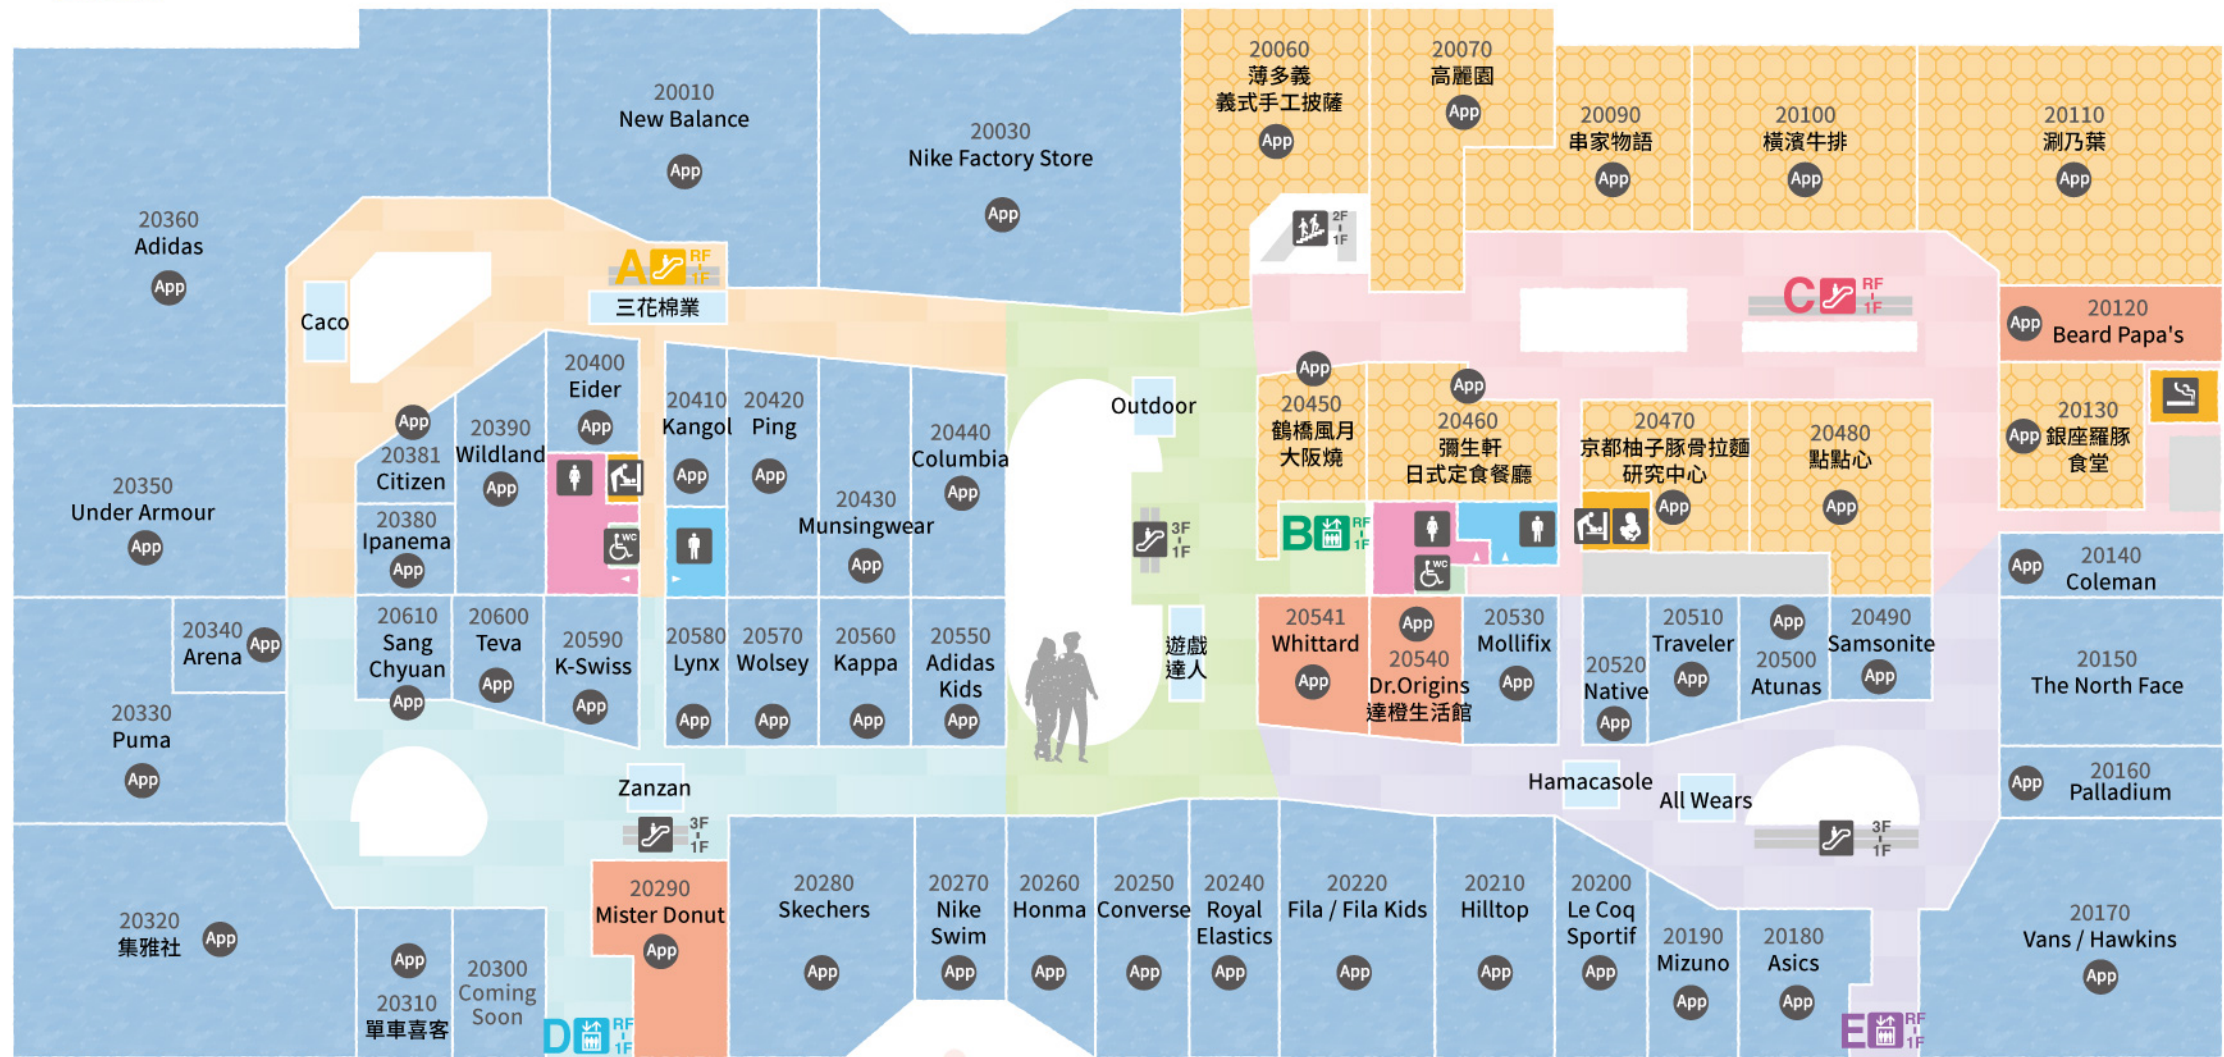

2F

3F

- 標示圖說明
- 服務中心 Information Center
 - AED自動除顫器 Automated External Defibrillator
 - 電梯 Elevator
 - 投幣式嬰兒車租借 Baby Carriage
 - 手扶梯 Escalator
 - 投幣式輪椅租借 Self-Service Wheelchair
 - 樓梯 Stairs
 - 修改室 Clothing Alteration Room
 - ATM
 - 停車繳費機 Parking Fee Adjustment Machine
 - 女生洗手間 Female Restroom
 - 汽車停車場 Car Parking
 - 男生洗手間 Male Restroom
 - 重型機車停車場 Heavy Motorcycle Parking
 - 無障礙廁所 Accessible Restroom
 - 機車停車場 Motorcycle Parking
 - 親子廁所 Family Restroom
 - 自行車停車場 Bicycle Parking
 - 尿布更換室 Diaper Change
 - 遊覽車停車場 Tour Bus Parking
 - 哺乳室 Breastfeeding Room
 - 計程車招呼站 Taxi Stand
 - 吸菸室 Smoking Area
 - 行動電源租借站 Power Bank Rental Service
 - 置物櫃 Locker
 - 配合會員APP
 - 公共電話 Public Telephone
- 吸菸室以外全館禁煙

永豐 MITSUI OUTLET PARK 聯名卡 購物天天享禮遇

- 購物餐飲優惠**: 享館內指定店舖、餐廳、美食廣場優惠及折扣。
- 停車優惠**: 享館內免費停車 2小時優惠。
- 點數回饋無上限**: 館內消費最高1%豐點回饋 (3萬以下0.5%、3萬(含)以上1%、館外0.3%豐點回饋。(1豐點=折抵帳單1元)
- 分期免手續費**: 館內刷卡消費單筆滿3,000元享分期3期免手續費;單筆滿6,000元享分期6期免手續費。(部分店舖不適用)
- 日本購物優惠最高27%回饋**: 至指定日本MITSUI OUTLET PARK、Mitsui Shopping Park購物享最高10%折扣+500日圓購物券2張+免稅10%。
*兌換方式詳見官網
*使用詳券,限當日兌換1次及使用
*以上優惠至2024/12/31止

1點就是1元 折抵無上限

掃描QR CODE 立即註冊會員!

注意事項請見官網