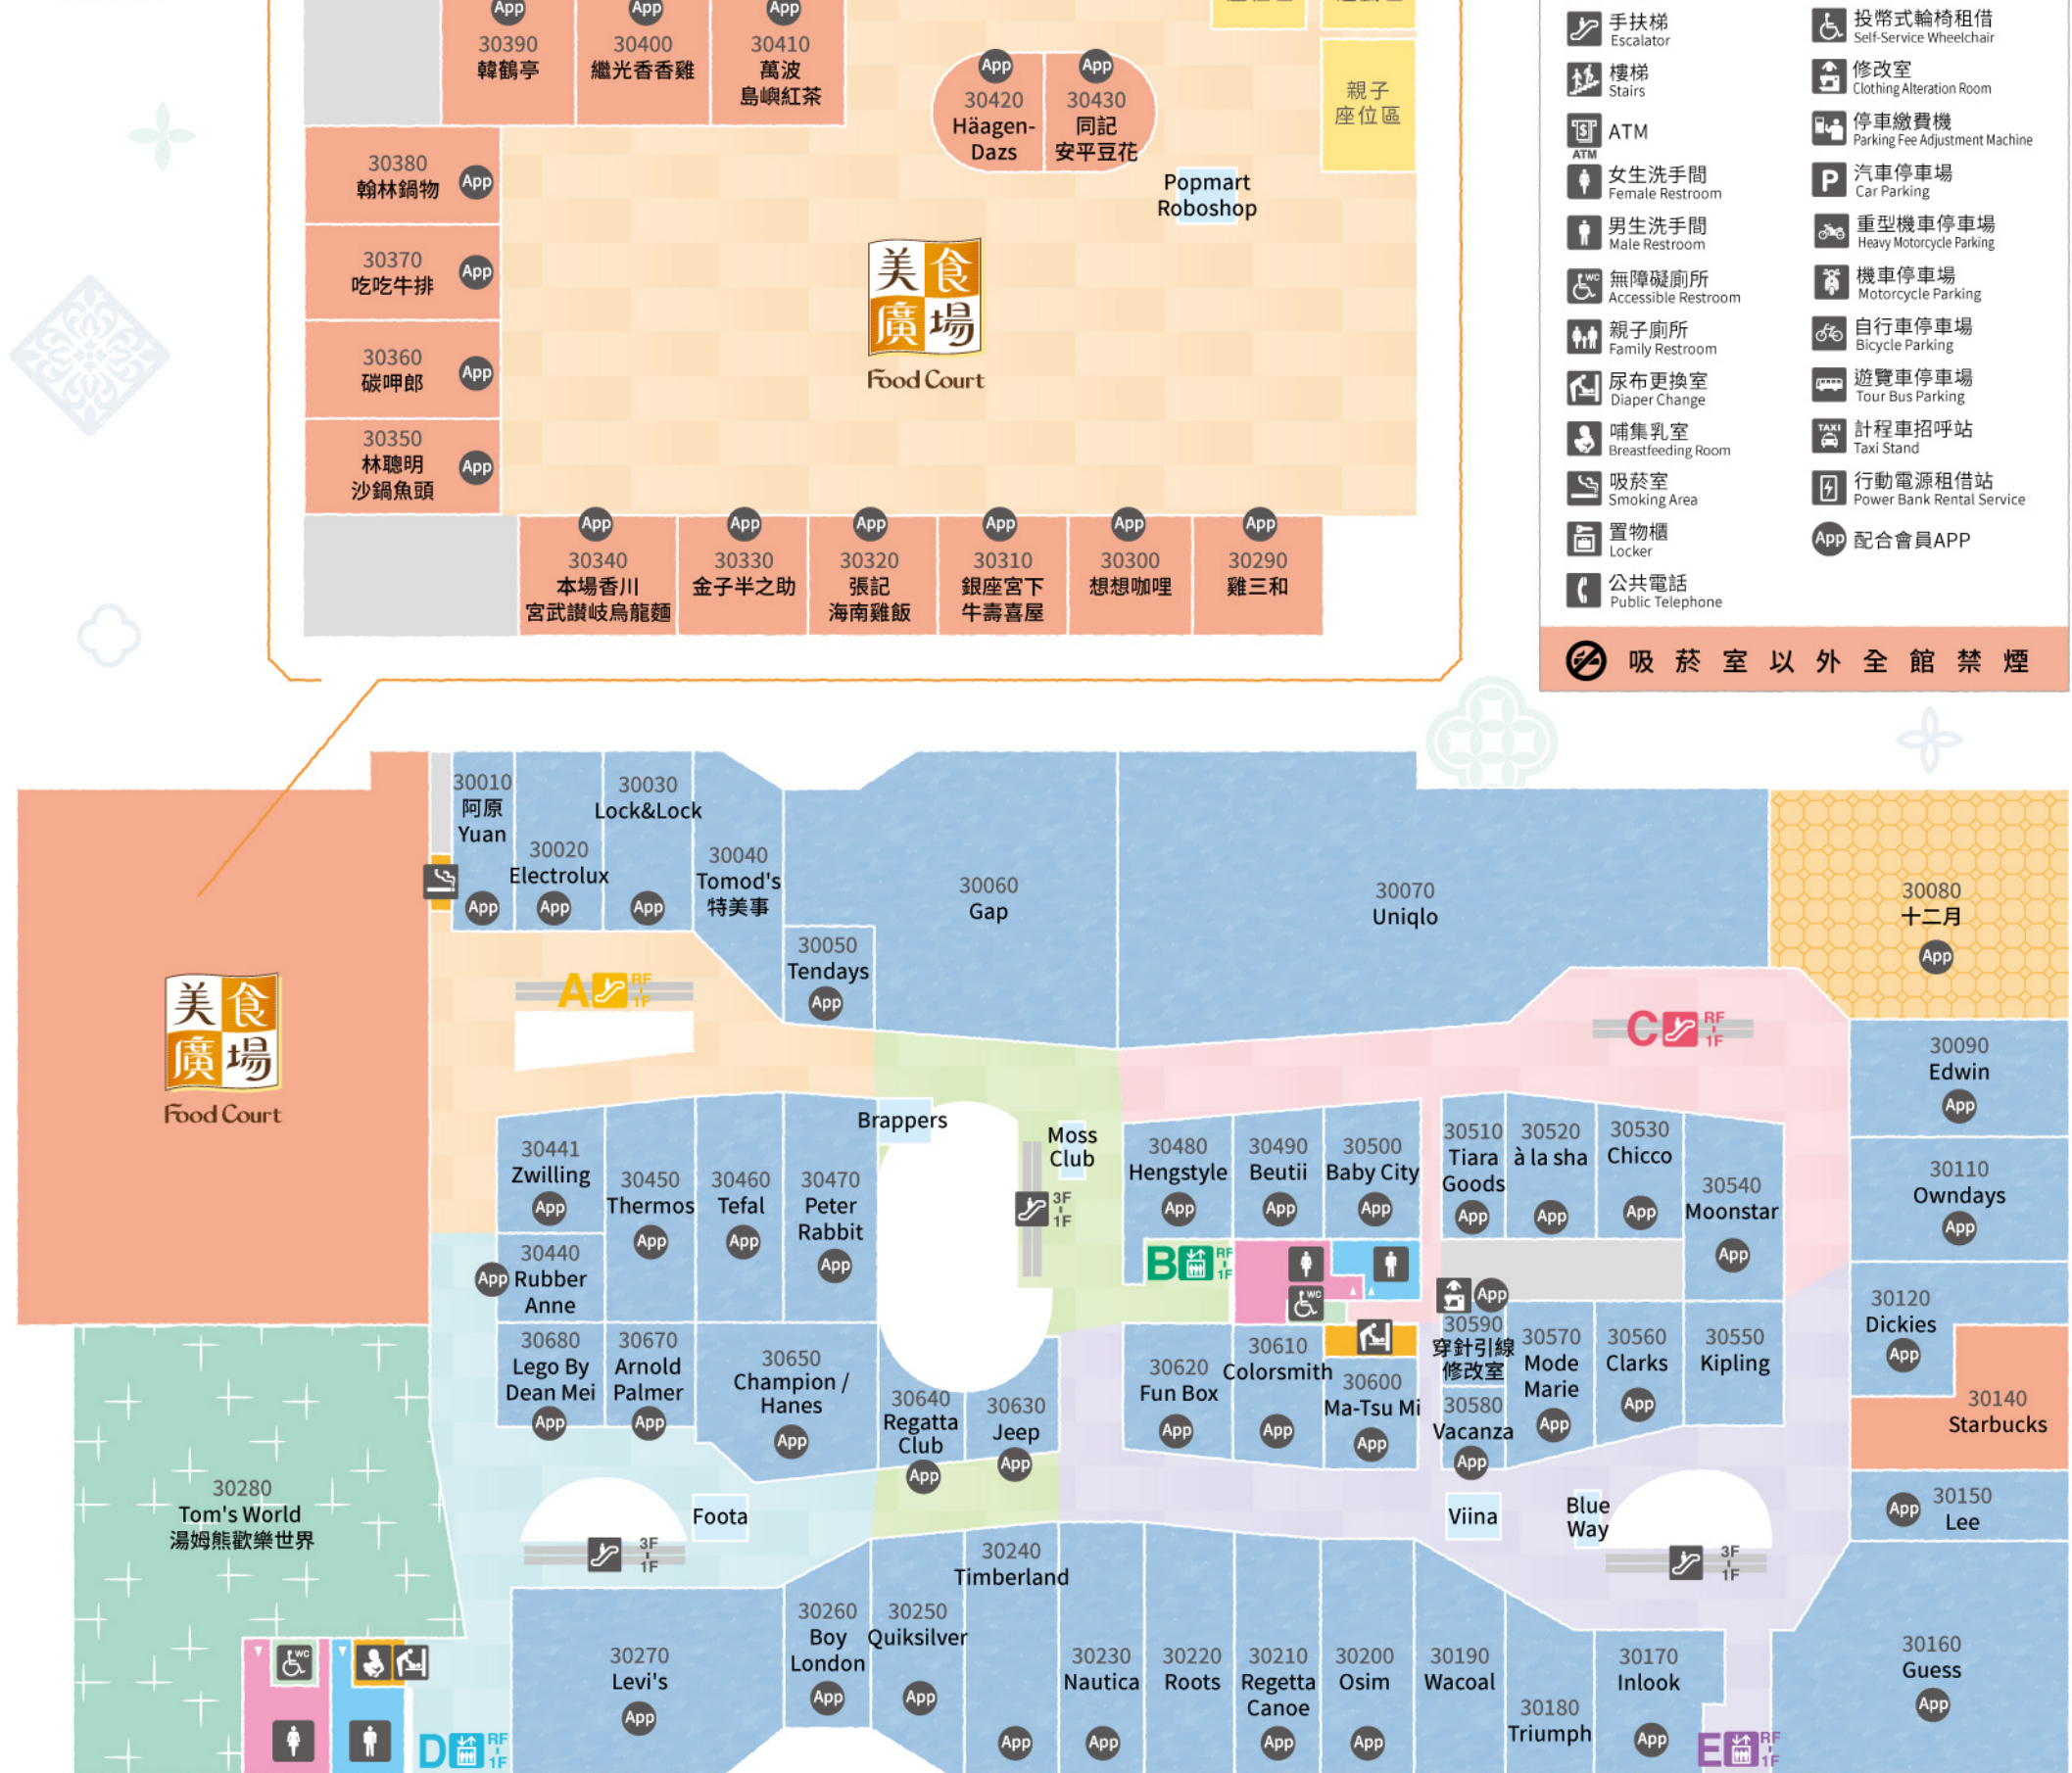

2F

3F

- 標示圖說明
- 服務中心 Information Center
 - AED自動除顫器 Automated External Defibrillator
 - 電梯 Elevator
 - 投幣式嬰兒車租借 Baby Carriage
 - 手扶梯 Escalator
 - 投幣式輪椅租借 Self-Service Wheelchair
 - 樓梯 Stairs
 - 修改室 Clothing Alteration Room
 - ATM
 - 停車繳費機 Parking Fee Adjustment Machine
 - 女生洗手間 Female Restroom
 - 汽車停車場 Car Parking
 - 男生洗手間 Male Restroom
 - 重型機車停車場 Heavy Motorcycle Parking
 - 無障礙廁所 Accessible Restroom
 - 機車停車場 Motorcycle Parking
 - 親子廁所 Family Restroom
 - 自行車停車場 Bicycle Parking
 - 尿布更換室 Diaper Change
 - 遊覽車停車場 Tour Bus Parking
 - 哺乳室 Breastfeeding Room
 - 計程車招呼站 Taxi Stand
 - 吸菸室 Smoking Area
 - 行動電源租借站 Power Bank Rental Service
 - 置物櫃 Locker
 - 配合會員APP
 - 公共電話 Public Telephone
- 吸菸室以外全館禁煙

永豐 MITSUI OUTLET PARK 聯名卡 購物天天享禮遇

- 購物餐飲優惠**: 享館內指定店舖、餐廳、美食廣場優惠及折扣。
- 停車優惠**: 享館內免費停車 2小時優惠。
- 點數回饋無上限**: 館內消費最高1%豐點回饋 (3萬以下0.5%、3萬(含)以上1%、館外0.3%豐點回饋。(1豐點=折抵帳單1元)
- 分期免手續費**: 館內刷卡消費單筆滿3,000元享分期3期免手續費;單筆滿6,000元享分期6期免手續費。(部分店舖不適用)
- 日本購物優惠最高27%回饋**: 至指定日本MITSUI OUTLET PARK、Mitsui Shopping Park購物享最高10%折扣+500日圓購物券2張+免稅10%。
*兌換方式詳見官網
*使用詳券,限當日兌換1次及使用
*以上優惠至2024/12/31止

1點就是1元 折抵無上限

掃描QR CODE 立即註冊會員!

注意事項請見官網