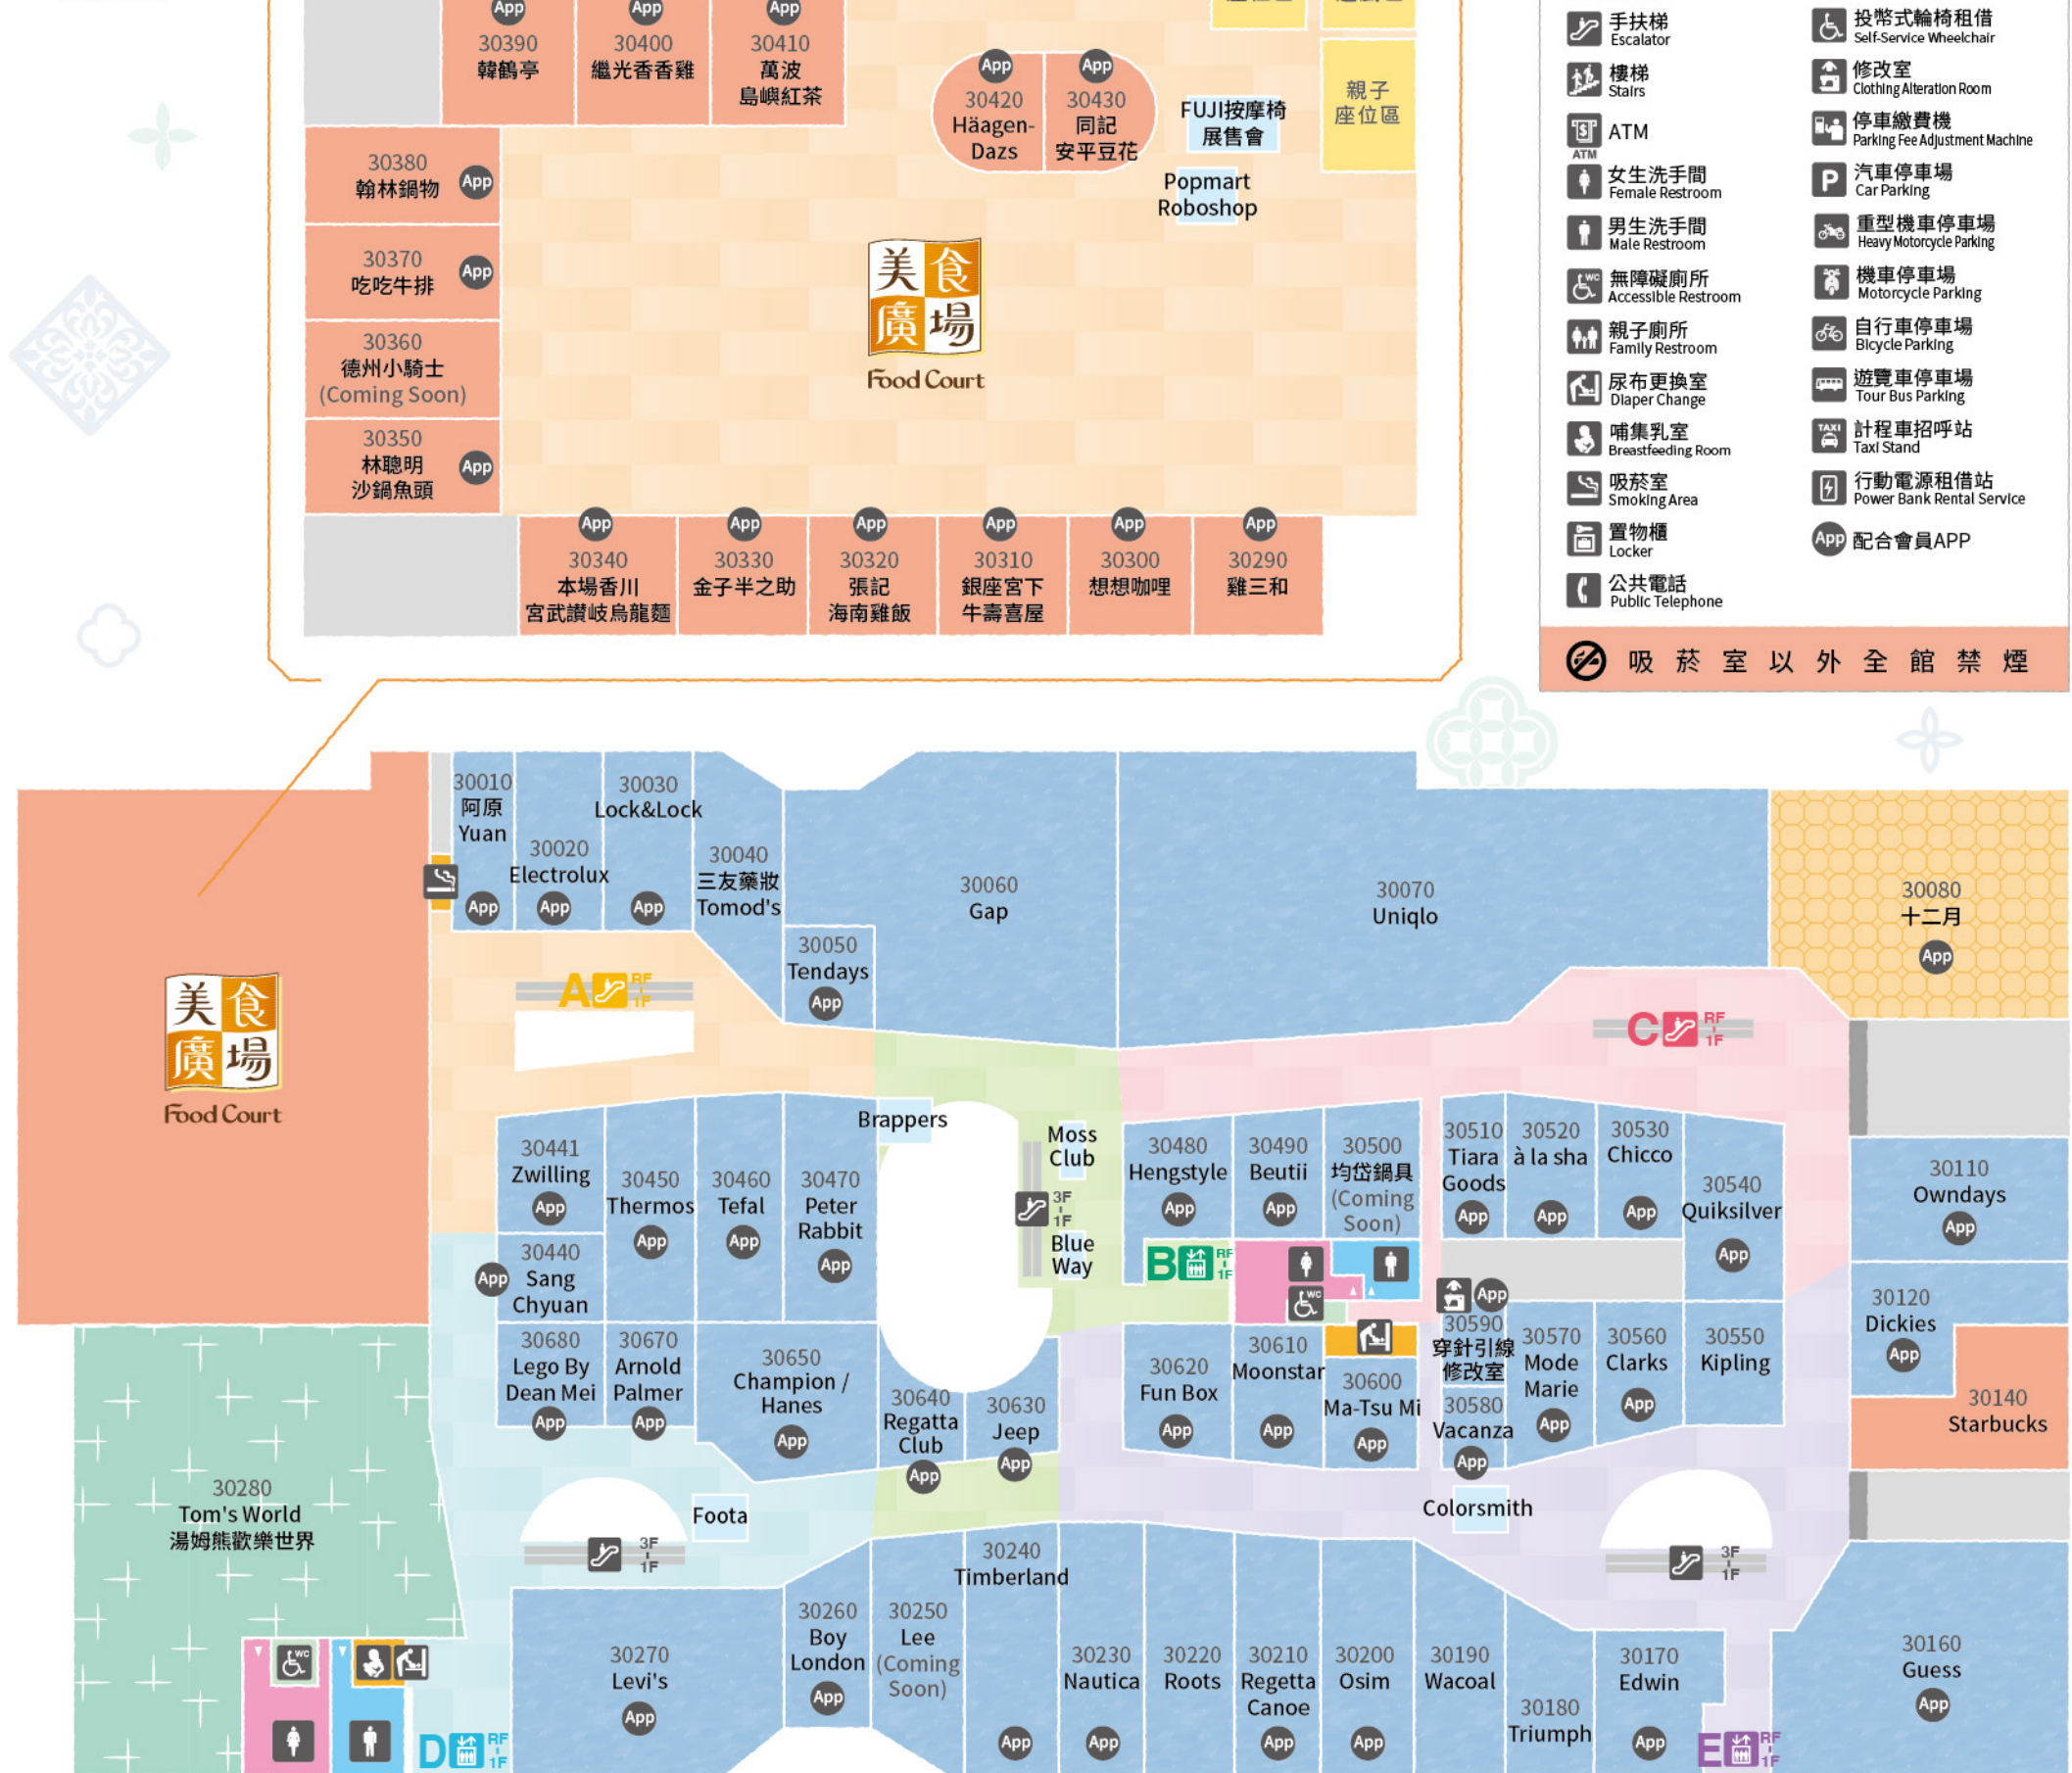

2F

3F

1. 標示圖說明
2. 服務中心 Information Center
   - 電梯 Elevator
   - 手扶梯 Escalator
   - 樓梯 Stairs
   - ATM
   - 女生洗手間 Female Restroom
   - 男生洗手間 Male Restroom
   - 無障礙廁所 Accessible Restroom
   - 親子廁所 Family Restroom
   - 尿布更換室 Diaper Change
   - 哺乳室 Breastfeeding Room
   - 吸菸室 Smoking Area
   - 置物櫃 Locker
   - 公共電話 Public Telephone
   - AED自動除顫器 Automated External Defibrillator
   - 投幣式嬰兒車租借 Baby Carriage
   - 投幣式輪椅租借 Self-Service Wheelchair
   - 修改室 Clothing Alteration Room
   - 停車繳費機 Parking Fee Adjustment Machine
   - 汽車停車場 Car Parking
   - 重型機車停車場 Heavy Motorcycle Parking
   - 機車停車場 Motorcycle Parking
   - 自行車停車場 Bicycle Parking
   - 遊覽車停車場 Tour Bus Parking
   - 計程車招呼站 Taxi Stand
   - 行動電源租借站 Power Bank Rental Service
   - 配合會員APP
3. 吸菸室以外全館禁煙

永豐 MITSUI OUTLET PARK 聯名卡 購物天天享禮遇

- **購物餐飲優惠**：享館內指定店舖、餐廳、美食廣場優惠及折扣。
- **停車優惠**：享館內免費停車 2小時優惠。
- **點數回饋無上限**：館內消費最高1%豐點回饋 (3萬以下0.5%、3萬(含)以上1%)、館外0.3%豐點回饋。(1豐點=折抵帳單1元)
- **分期免手續費**：館內刷卡消費單筆滿3,000元享分期3期免手續費；單筆滿6,000元享分期6期免手續費。(部分店舖不適用)
- **日本購物優惠最高27%回饋**：至指定日本MITSUI OUTLET PARK、Mitsui Shopping Park購物享最高10%折扣+500日圓購物券2張+免稅10%。
  ※兌換方式詳見官網
  ※使用詳券，限當日兌換1次及使用
  ※以上優惠至2025/12/31止

永豐銀行 Bank SinoPac

謹慎理財 信用至上

24小時服務專線：(02)2528-7776/0800-058-888 (限市話) 循環信用利率 5%~15% (基準日2023/3/3)；預借現金手續費：預借現金金額X3.5%+指定金額 (100元新台幣/3.5美元/350日圓/3歐元)其他費用請上永豐銀行網站查詢

活動詳情

Mitsui Shopping Park APP

會員招募中

- 集團累點不受限 點數折抵更優惠
- 行動支付全新上線 一鍵支付SO EASY
- 線上餐廳訂位 享受美食最即時!

1點就是1元 折抵無上限

注意事項請見官網