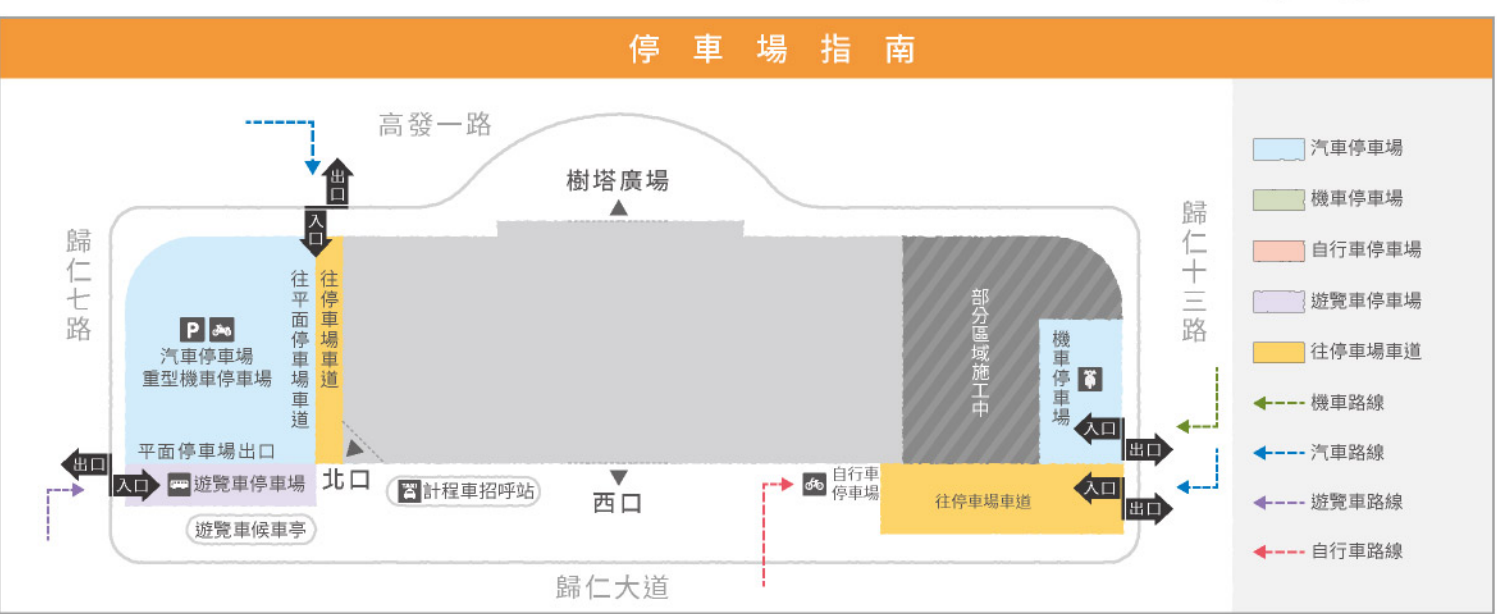

停車場資訊 & 費用

停車費用 ※特約停車場計費方式依高麗三特約停車場為準。

- 汽車及大型重型機車採計時收費
  平日30元/小時 | 假日50元/小時
- 機車採計時收費
  平日10元/小時 | 假日20元/小時

※汽機車停車時數未滿一小時者,以一小時計算收費;停車逾時一小時以上,其超過之不滿一小時部分,如不滿三十分鐘者,以半小時計;如逾三十分鐘者,仍以一小時計算收費。

※請注意!停車場營業時間外無法取車;夜間/凌晨(00:00~07:59)計費方式依設施內停車場管理辦法為準。

購物消費抵免停車折扣辦法

購物消費抵免優惠 最高累計折抵6小時(含聯名卡2小時)

- 汽車及大型重型機車
  當日入館消費1,000元,折抵1小時停車費。
- 機車
  當日入館消費500元,享3小時免費停車,滿1,000元,享6小時免費停車。

※結帳前請告知車牌全碼,由店舖人員於店櫃辦理消費累計;取車前請至自動繳費機輸入車牌折抵(有費用者計價總費),再行取車離場。
※未折抵之紙本發票可至繳費機掃描QR-code補登。
※若於非開立三南奧特萊斯(股)發票之店舖使用「載具」,請持「銷貨明細表」請至1F服務中心折抵,或先於結帳時告知車牌全碼辦理消費累計。
※停於特約停車場,請持當日消費發票至特約停車場繳費機進行折抵,非開立三南奧特萊斯(股)公司之發票/銷貨明細及永豐銀行聯名卡停車優惠,恕無法折抵。

聯名卡會員折抵優惠

- 聯名卡會員享免費停車2小時優惠

※請持聯名卡至繳費機過卡折抵。
※請開啟PAY條碼(須為永豐聯名卡QR Code)至繳費機進行掃描折抵。
※實體卡片/QR Code,請擇一方式折抵,恕不累抵停車時數。
※每卡每日限折抵乙次。

離場前請至繳費機輸入車牌號碼進行折抵
(1F、4F、RF皆設有繳費機)

大眾交通方式

請多利用大眾交通工具

搭乘公車

台南轉運站	紅3	約66mins	高麗台南站 步行約5mins
永華市政中心(府前路)	高麗快捷公車 H31	約45mins	
奇美醫院	62路	約60mins	
原住民文化會館	32路	約55mins	

2025年4月更新之交通資訊

搭乘高鐵

台北出發	高麗台北站	約86mins	高麗台南站 步行約5mins
台中出發	高麗台中站	約38mins	
高雄出發	高麗左營站	約12mins	

2025年4月更新之交通資訊

搭乘台鐵

台鐵台南站	區間車	約26mins	台鐵沙崙站 步行約5mins
台鐵台南站	國道1號/國道3號	約120mins	
高雄出發	國道1號/國道3號	約35mins	仁德交流道接台86線 上崙交流道大潭出口 平面道路約5mins
台鐵台南站	台86線	約25mins	
台南航空站	台86線	約15mins	

2025年4月更新之交通資訊

自行開車

台北出發	國道1號/國道3號	約190mins	仁德交流道接台86線 上崙交流道大潭出口 平面道路約5mins
台中出發	國道1號/國道3號	約120mins	
高雄出發	國道1號/國道3號	約35mins	
台鐵台南站	台86線	約25mins	仁德交流道接台86線 上崙交流道大潭出口 平面道路約5mins
台南航空站	台86線	約15mins