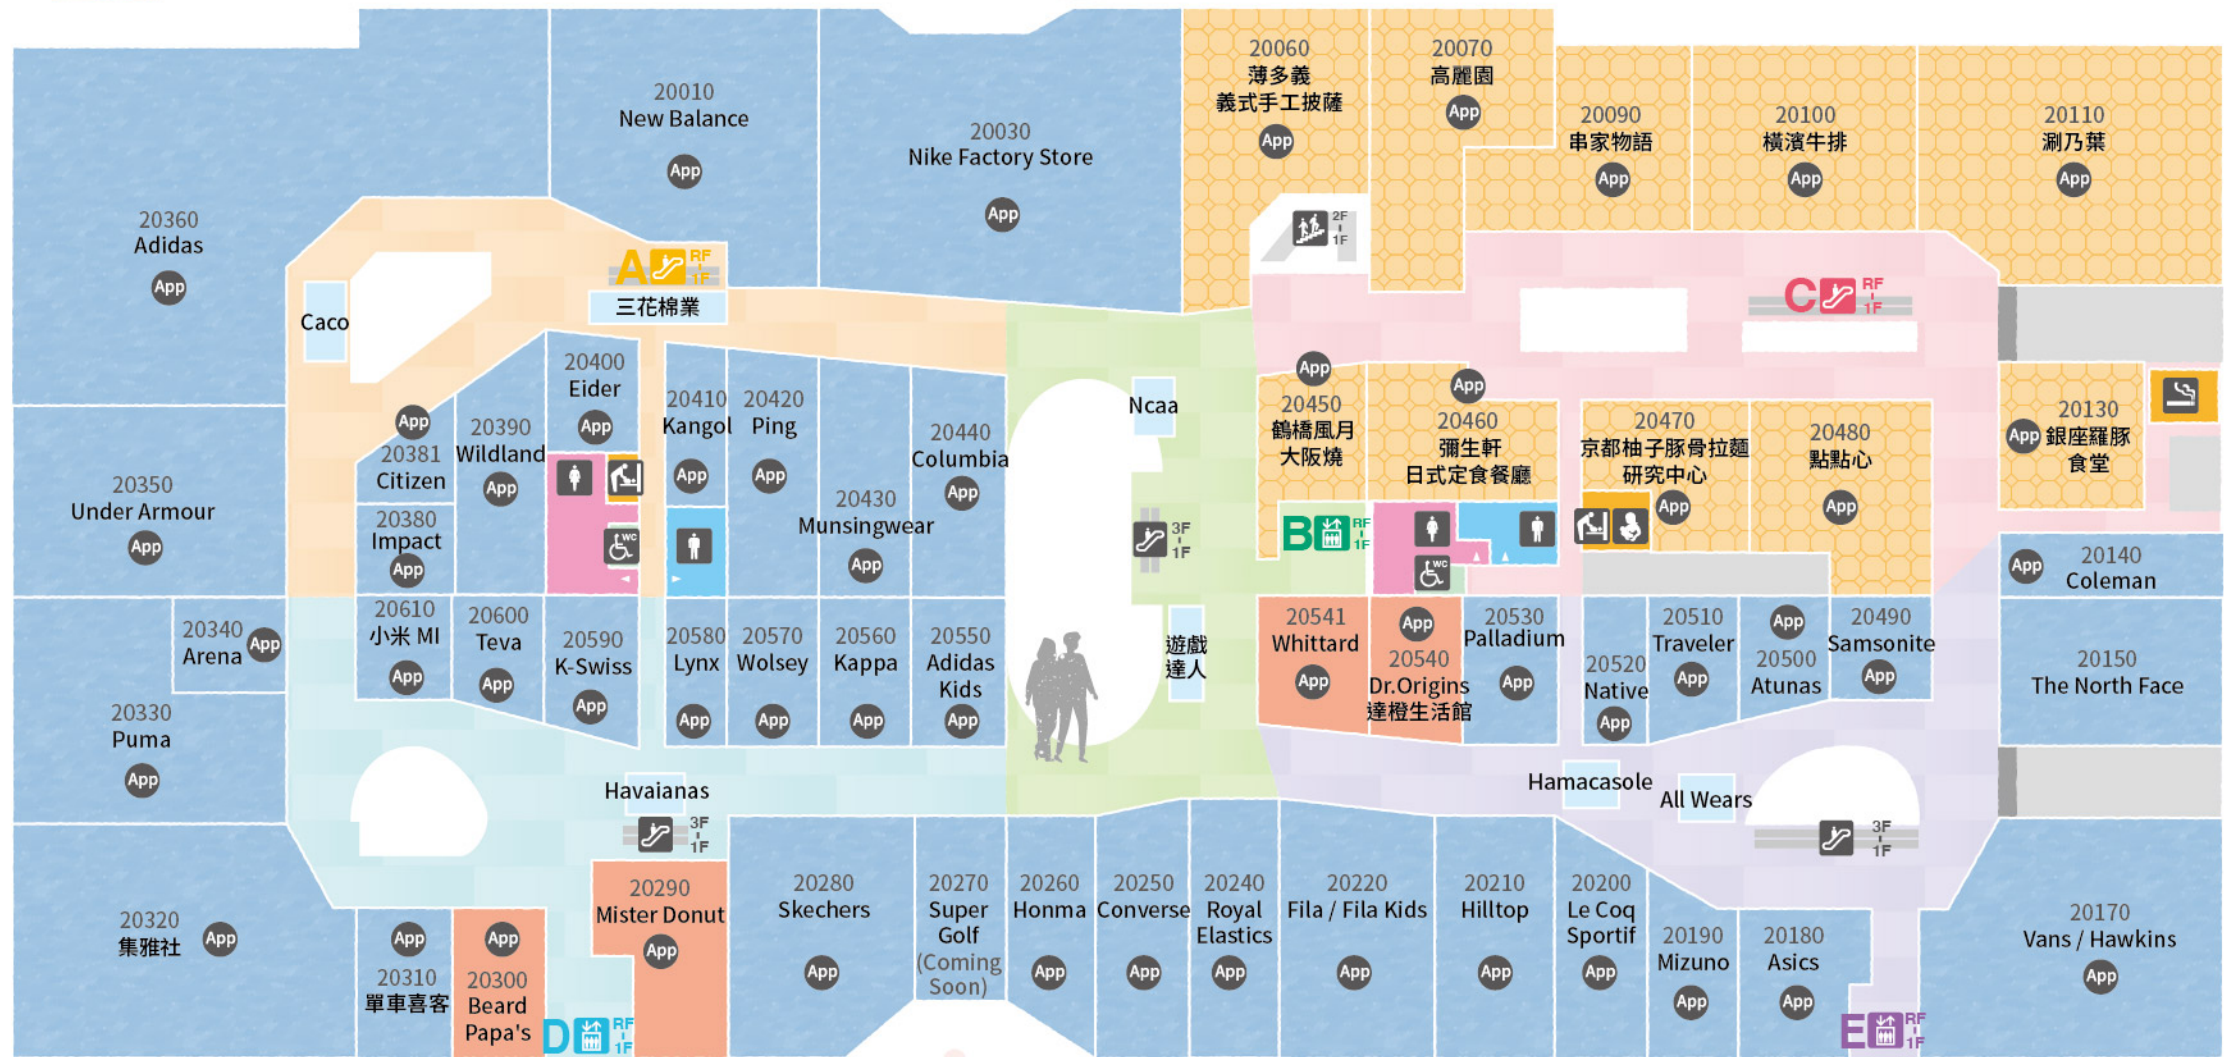

2F

3F

1. 標示圖說明
2. 服務中心 Information Center
   - 電梯 Elevator
   - 手扶梯 Escalator
   - 樓梯 Stairs
   - ATM
   - 女生洗手間 Female Restroom
   - 男生洗手間 Male Restroom
   - 無障礙廁所 Accessible Restroom
   - 親子廁所 Family Restroom
   - 尿布更換室 Diaper Change
   - 哺乳室 Breastfeeding Room
   - 吸菸室 Smoking Area
   - 置物櫃 Locker
   - 公共電話 Public Telephone
   - AED自動除顫器 Automated External Defibrillator
   - 投幣式嬰兒車租借 Baby Carriage
   - 投幣式輪椅租借 Self-Service Wheelchair
   - 修改室 Clothing Alteration Room
   - 停車繳費機 Parking Fee Adjustment Machine
   - 汽車停車場 Car Parking
   - 重型機車停車場 Heavy Motorcycle Parking
   - 機車停車場 Motorcycle Parking
   - 自行車停車場 Bicycle Parking
   - 遊覽車停車場 Tour Bus Parking
   - 計程車招呼站 Taxi Stand
   - 行動電源租借站 Power Bank Rental Service
   - 配合會員APP
3. 吸菸室以外全館禁煙

永豐 MITSUI OUTLET PARK 聯名卡 購物天天享禮遇

- **購物餐飲優惠**：享館內指定店舖、餐廳、美食廣場優惠及折扣。
- **停車優惠**：享館內免費停車 2小時優惠。
- **點數回饋無上限**：館內消費最高1%豐點回饋 (3萬以下0.5%、3萬(含)以上1%)、館外0.3%豐點回饋。(1豐點=折抵帳單1元)
- **分期免手續費**：館內刷卡消費單筆滿3,000元享分期3期免手續費；單筆滿6,000元享分期6期免手續費。(部分店舖不適用)
- **日本購物優惠最高27%回饋**：至指定日本MITSUI OUTLET PARK、Mitsui Shopping Park購物享最高10%折扣+500日圓購物券2張+免稅10%。
  ※兌換方式詳見官網
  ※使用詳券，限當日兌換1次及使用
  ※以上優惠至2025/12/31止

永豐銀行 Bank SinoPac

謹慎理財 信用至上

24小時服務專線：(02)2528-7776/0800-058-888 (限市話) 循環信用利率 5%~15% (基準日2023/3/3)；預借現金手續費：預借現金金額X3.5%+指定金額 (100元新台幣/3.5美元/350日圓/3歐元)其他費用請上永豐銀行網站查詢

活動詳情

Mitsui Shopping Park APP

會員招募中

- 集團累點不受限 點數折抵更優惠
- 行動支付全新上線 一鍵支付SO EASY
- 線上餐廳訂位 享受美食最即時!

1點就是1元 折抵無上限

注意事項請見官網