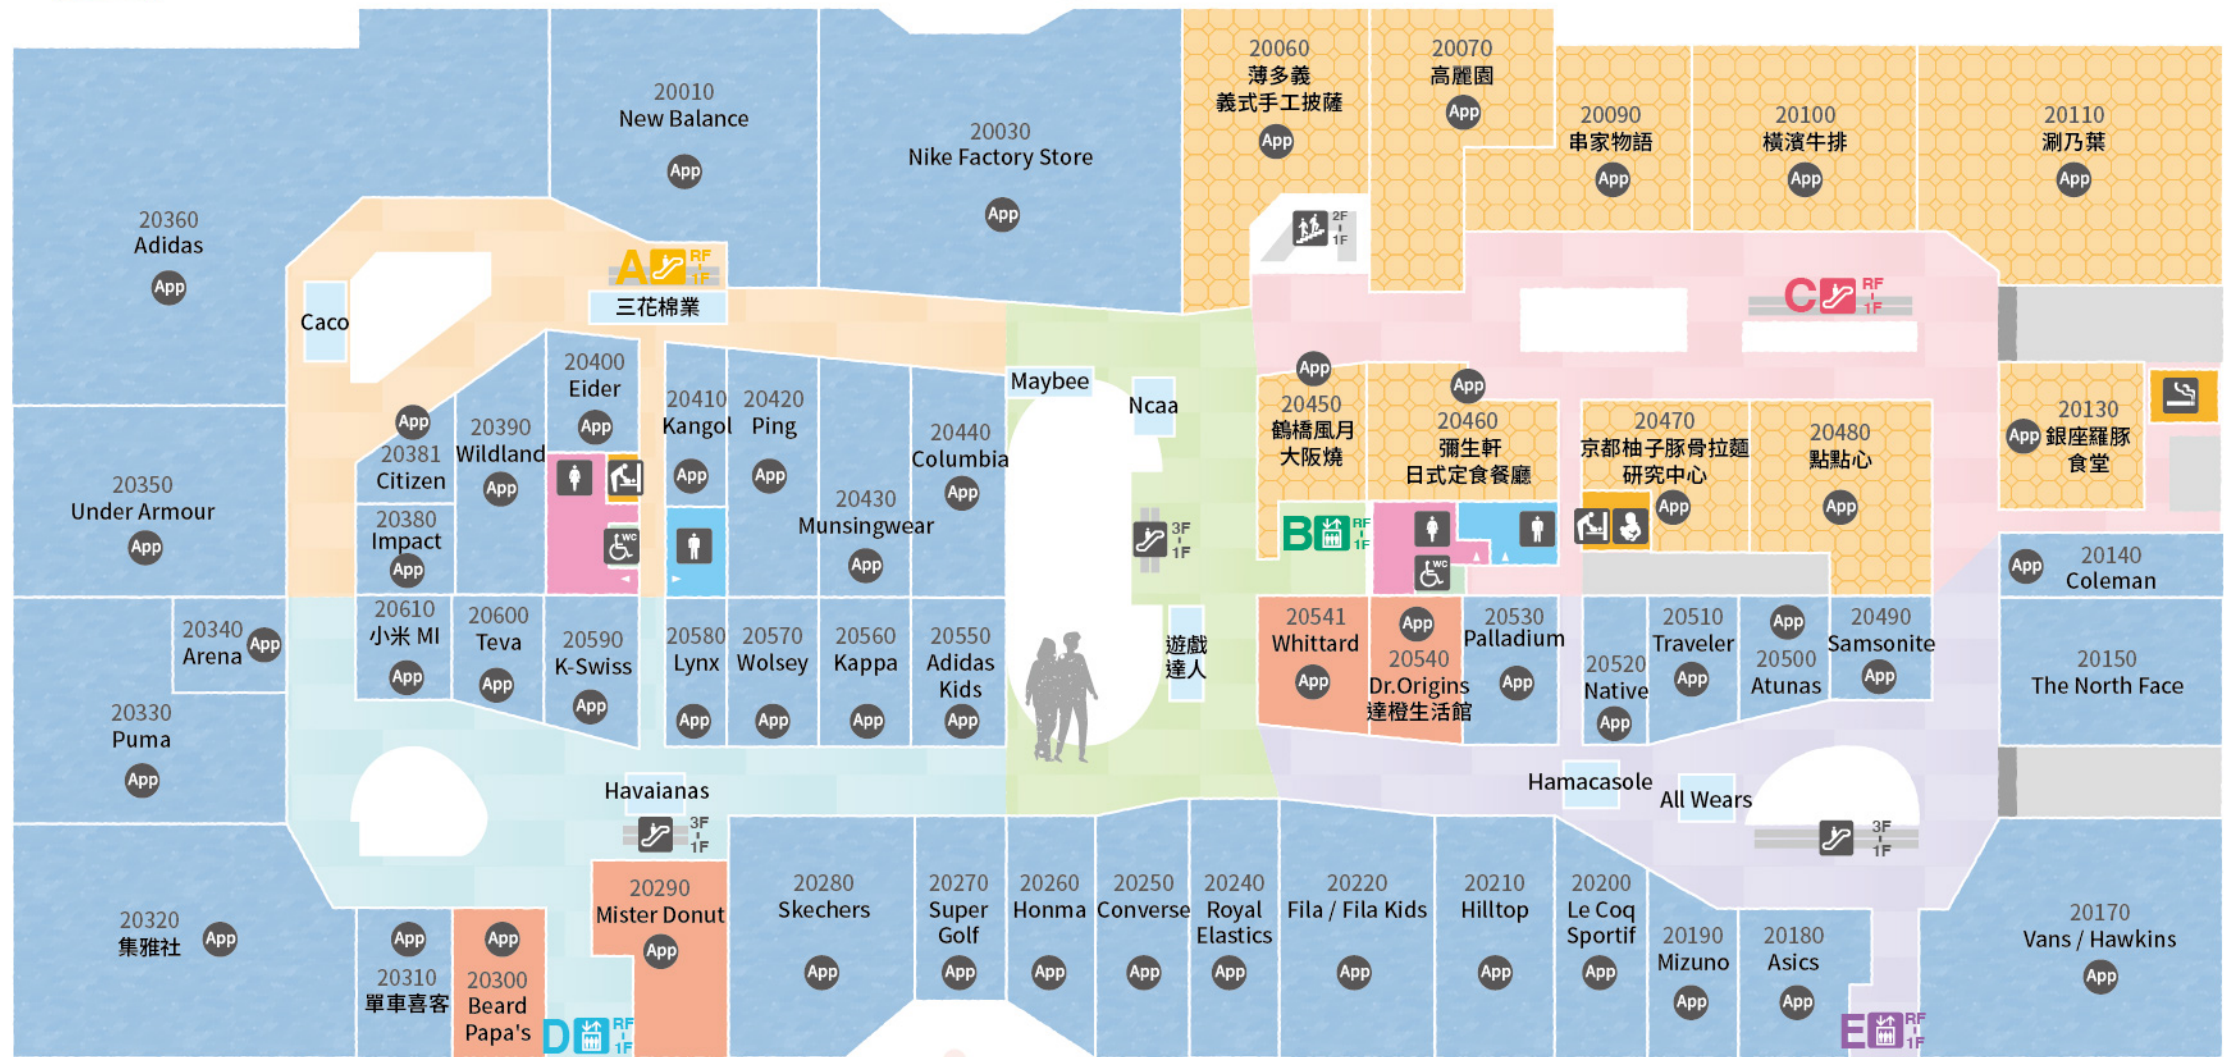

2F

3F

標示圖說明

1. 服務中心 Information Center
   - 電梯 Elevator
   - 手扶梯 Escalator
   - 樓梯 Stairs
   - ATM
   - 女生洗手間 Female Restroom
   - 男生洗手間 Male Restroom
   - 無障礙廁所 Accessible Restroom
   - 親子廁所 Family Restroom
   - 尿布更換室 Diaper Change
   - 哺乳室 Breastfeeding Room
   - 吸菸室 Smoking Area
   - 置物櫃 Locker
   - 公共電話 Public Telephone
   - AED自動除顫器 Automated External Defibrillator
   - 投幣式嬰兒車租借 Baby Carriage
   - 投幣式輪椅租借 Self-Service Wheelchair
   - 修改室 Clothing Alteration Room
   - 停車繳費機 Parking Fee Adjustment Machine
   - 汽車停車場 Car Parking
   - 重型機車停車場 Heavy Motorcycle Parking
   - 機車停車場 Motorcycle Parking
   - 自行車停車場 Bicycle Parking
   - 遊覽車停車場 Tour Bus Parking
   - 計程車招呼站 Taxi Stand
   - 行動電源租借站 Power Bank Rental Service
   - 配合會員APP
2. 吸菸室以外全館禁煙

永豐 MITSUI OUTLET PARK 聯名卡 購物天天享禮遇

購物餐飲優惠 停車優惠 Point 分期免手續費 日本購物優惠最高27%回饋

享館內指定店舖、餐廳、美食廣場優惠及折扣。

享館內免費停車 2小時優惠。

館內消費最高1%豐點回饋 (3萬以下0.5%、3萬(含)以上1%、館外0.3%豐點回饋。(1豐點=折抵帳單1元)

館內刷卡消費單筆滿3,000元享分期3期免手續費；單筆滿6,000元享分期6期免手續費。(部分店舖不適用)

至指定日本MITSUI OUTLET PARK、Mitsui Shopping Park購物享最高10%折扣+500日圓購物券2張+免稅10%。
※兌換方式詳見官網
※使用詳券，限當日兌換1次及使用
※以上優惠至2025/12/31止

永豐銀行 Bank SinoPac

謹慎理財 信用至上

24小時服務專線：(02)2528-7776/0800-058-888 (限市話) 循環信用利率 5%~15% (基準日2023/3/3)；預借現金手續費：預借現金金額X3.5%+指定金額 (100元新台幣/3.5美元/350日圓/3歐元)其他費用請上永豐銀行網站查詢

活動詳情

Mitsui Shopping Park APP

會員招募中

集團累點不受限 點數折抵更優惠

行動支付全新上線 一鍵支付SO EASY

線上餐廳訂位 享受美食最即時!

1點就是1元 折抵無上限

注意事項請見官網

掃描QR CODE 立即註冊會員!