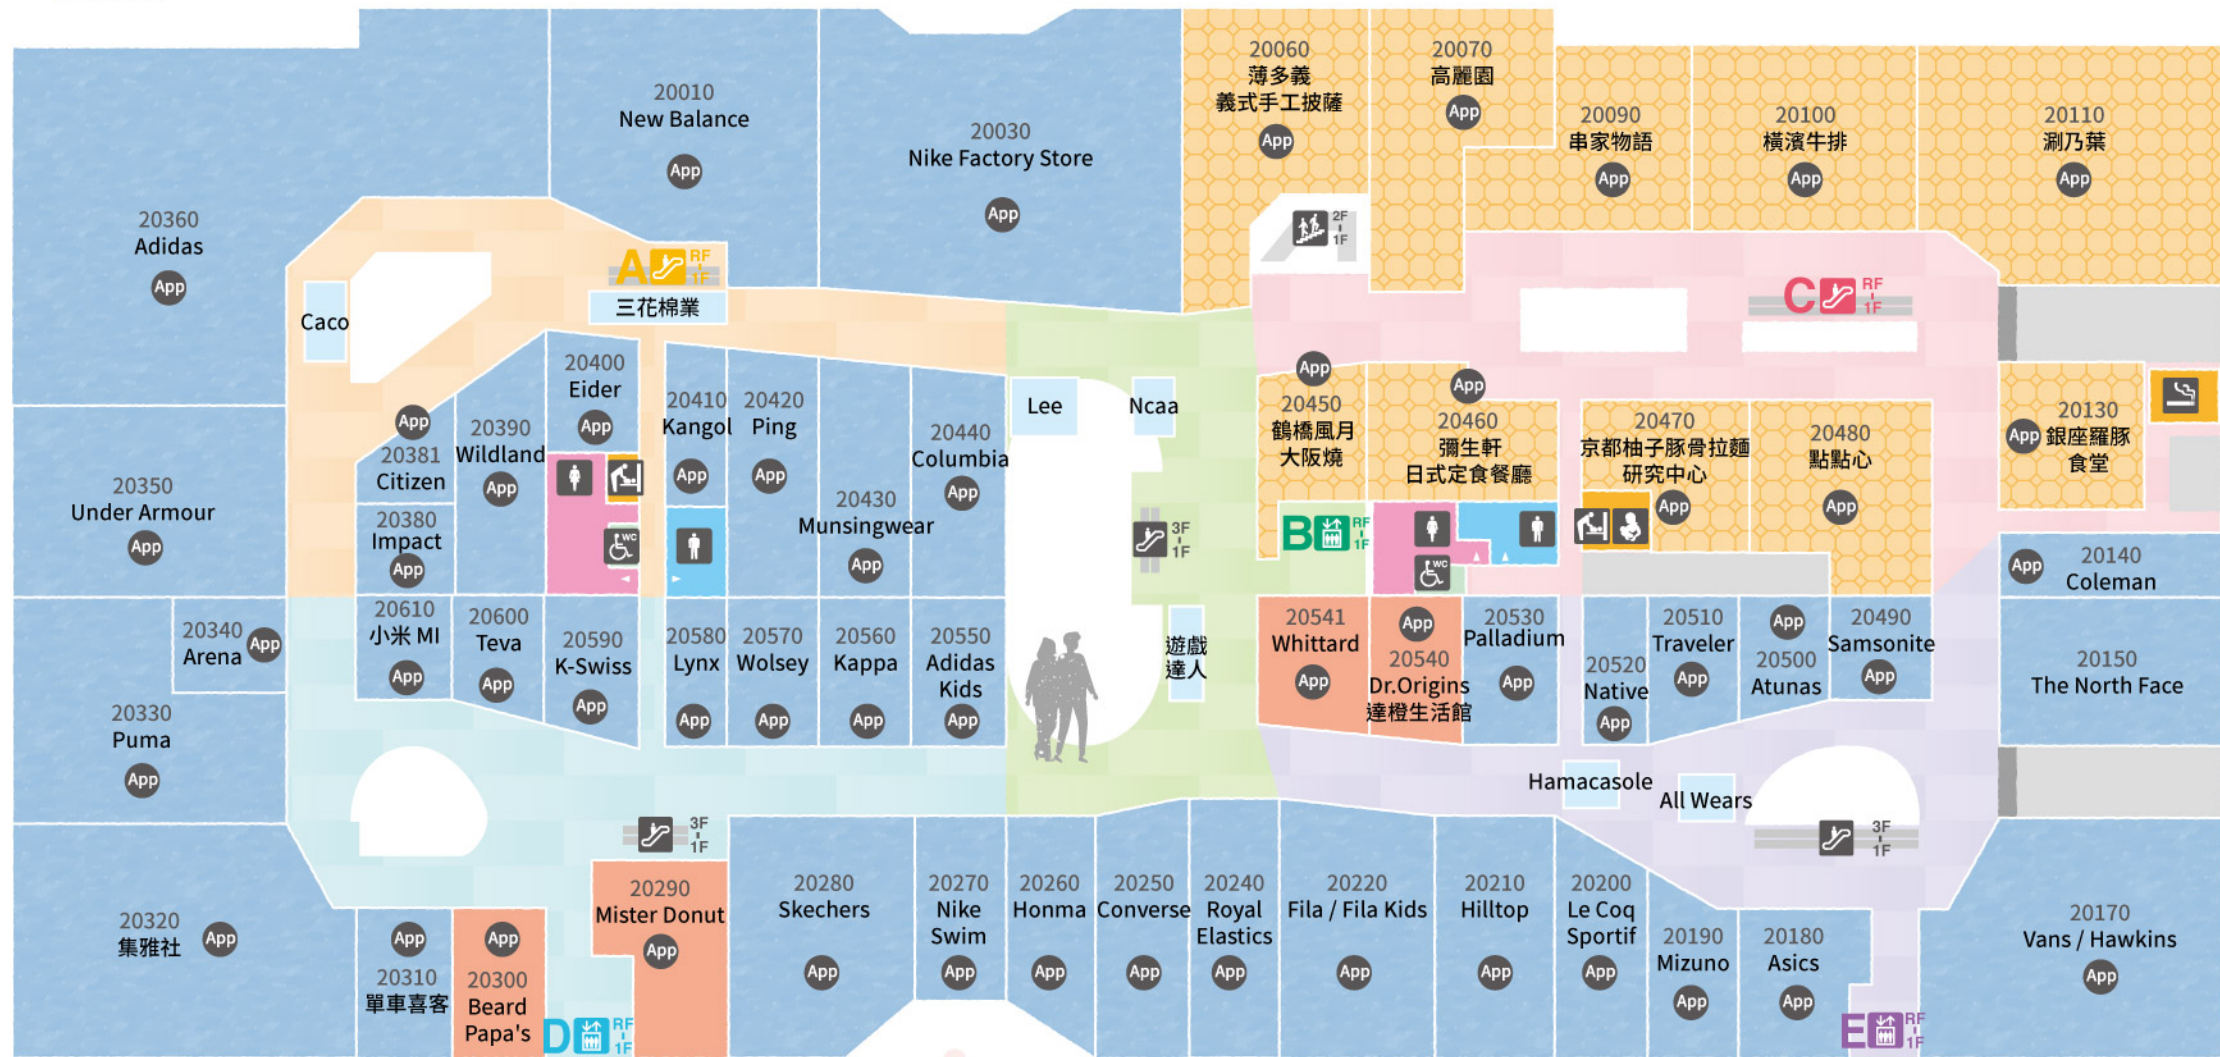

2025年2月更新之交通資訊

搭乘台鐵

台鐵台南站	區間車	約26mins	台鐵路線 步行約5mins
台鐵沙崙站			

2025年2月更新之交通資訊

自行開車

台北出發	國道1號/國道3號	約190mins	仁德交流道接台86線 平交道約5mins
台中出發	國道1號/國道3號	約120mins	
高雄出發	國道1號/國道3號	約35mins	

台鐵台南站	台86線	約25mins
台南航空站	台86線	約15mins

2025.02

2F

3F

- 標示圖說明
- 服務中心 Information Center
 - 電梯 Elevator
 - 手扶梯 Escalator
 - 樓梯 Stairs
 - ATM
 - 女生洗手間 Female Restroom
 - 男生洗手間 Male Restroom
 - 無障礙廁所 Accessible Restroom
 - 親子廁所 Family Restroom
 - 尿布更換室 Diaper Change
 - 哺乳室 Breastfeeding Room
 - 吸菸室 Smoking Area
 - 置物櫃 Locker
 - 公共電話 Public Telephone
 - AED自動除顫器 Automated External Defibrillator
 - 投幣式嬰兒車租借 Baby Carriage
 - 投幣式輪椅租借 Self-Service Wheelchair
 - 修改室 Clothing Alteration Room
 - 停車繳費機 Parking Fee Adjustment Machine
 - 汽車停車場 Car Parking
 - 重型機車停車場 Heavy Motorcycle Parking
 - 機車停車場 Motorcycle Parking
 - 自行車停車場 Bicycle Parking
 - 遊覽車停車場 Tour Bus Parking
 - 計程車招呼站 Taxi Stand
 - 行動電源租借站 Power Bank Rental Service
 - 配合會員APP
- 吸菸室以外全館禁煙