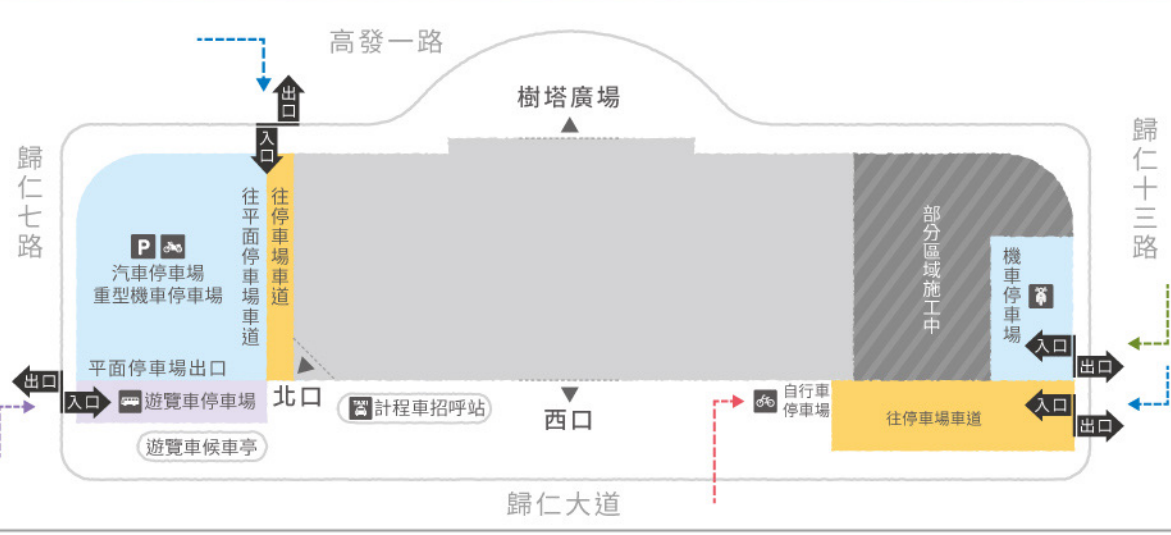

高發一路

歸仁大道

往 台鐵高橋 高鐵台南站 · 台鐵沙崙站

自行車停車場

樓層概覽

RF	汽車停車場
4F	汽車停車場
3F	商場/主題餐廳/美食廣場/娛樂設施
2F	商場/主題餐廳
1F	商場/主題餐廳/平面汽車/機車/自行車停車場

標示圖說明

服務中心 Information Center	AED自動除顫器 Automated External Defibrillator	汽車停車場 Car Parking
電梯 Elevator	投幣式嬰兒車租借 Baby Carriage	重型機車停車場 Heavy Motorcycle Parking
手扶梯 Escalator	投幣式輪椅租借 Self-Service Wheelchair	機車停車場 Motorcycle Parking
樓梯 Stairs	尿布更換室 Diaper Change	自行車停車場 Bicycle Parking
ATM	哺乳室 Breastfeeding Room	遊覽車停車場 Tour Bus Parking
女生洗手間 Female Restroom	置物櫃 Locker	計程車招呼站 Taxi Stand
男生洗手間 Male Restroom	修改室 Clothing Alteration Room	吸菸室 Smoking Area
無障礙廁所 Accessible Restroom	行動電源租借站 Power Bank Rental Service	公共電話 Public Telephone
親子廁所 Family Restroom	停車繳費機 Parking Fee Adjustment Machine	配合會員APP

吸菸室以外全館禁煙

停車場指南

範例說明

購物商店	美食廣場/輕食/便利商店
主題餐廳	休閒娛樂

停車場資訊 & 費用

停車費用 館內&特約停車場適用

- 汽車及大型重型機車採計時收費
平日30元/小時 | 假日50元/小時
- 機車採計時收費
平日10元/小時 | 假日20元/小時

*汽機車停車時數不滿一小時者,以一小時計算收費;停車逾時一小時以上,其超過之不滿一小時部分,如不逾三十分鐘者,以半小時計;如逾三十分鐘者,仍以一小時計算收費。

*請注意!停車場營業時間外無法取車;夜間/凌晨(00:00-07:59)計費方式依設施內停車場管理辦法為準。

購物消費抵免停車折扣辦法

購物消費抵免優惠 最高累計折抵6小時(含聯名卡2小時)

- 汽車及大型重型機車
當日入館消費1,000元,折抵1小時停車費。
- 機車
當日入館消費500元,享3小時免費停車,滿1,000元,享6小時免費停車。

*結帳前請告知車牌號碼,由店舖人員於店櫃辦理消費累計;取車前請至自動繳費機輸入車牌折抵(有費用者計價繳費),再行取車離場。
*未折抵之紙本發票可至繳費機掃描QR-code補登。
*聯名卡會員折抵補登請至1F服務中心辦理,或先於結帳時告知車牌號碼辦理消費累計。

聯名卡會員折抵優惠

- 聯名卡會員享免費停車2小時優惠
*請持聯名卡至繳費機過卡折抵。
*請開啟PAY條碼(須為永豐聯名卡QR Code)至繳費機進行掃描折抵。
*實體卡片/QR Code,請擇一方式折抵,恕不累抵停車時數。
*每卡每日限折抵乙次。

離場前請至繳費機輸入車牌號碼進行折抵 (1F、4F、RF皆設有繳費機)

大眾交通方式

請多利用大眾交通工具

搭乘公車

台南轉運站	紅3	約66mins
永華市政中心(府前路)	高鐵快捷公車 H31	約45mins
奇美醫院	62路	約60mins