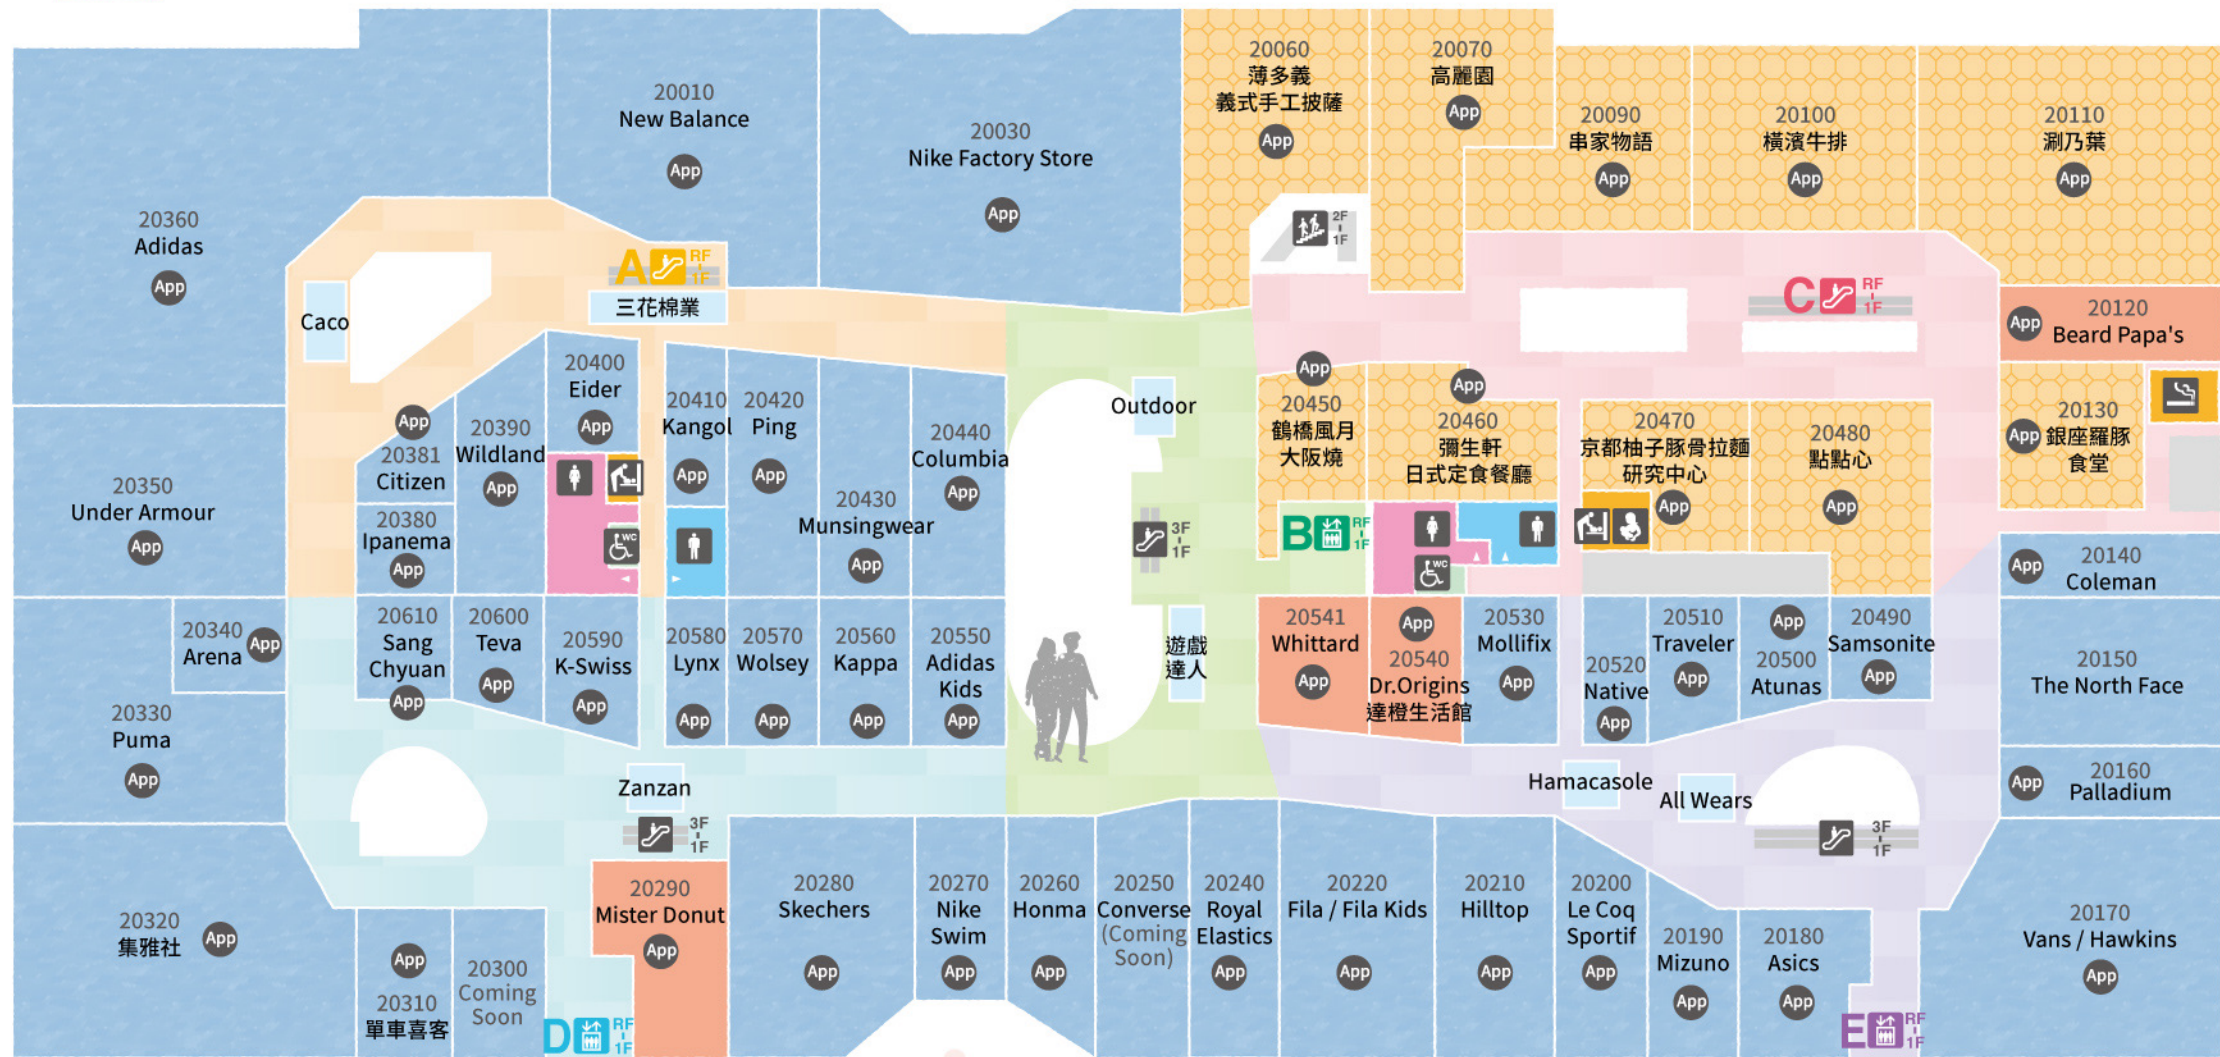

2024年4月更新之交通資訊

搭乘高鐵

台北出發	高鐵台北站	約86mins
台中出發	高鐵台中站	約38mins
高雄出發	高鐵左營站	約12mins

2024年4月更新之交通資訊

搭乘台鐵

台鐵台南站	區間車	約26mins
台鐵沙崙站	步行	約5mins

2024年4月更新之交通資訊

自行開車

台北出發	國道1號/國道3號	約190mins
台中出發	國道1號/國道3號	約120mins
高雄出發	國道1號/國道3號	約35mins
台鐵台南站	台86線	約25mins
台南航空站	台86線	約15mins

2F

3F

永豐 MITSUI OUTLET PARK 聯名卡 購物天天享禮遇

購物餐飲優惠	停車優惠	點數回饋無上限	分期免手續費	日本購物優惠最高27%回饋
享館內指定店舖、餐廳、美食廣場優惠及折扣。	享館內免費停車2小時優惠。	館內消費最高1%豐點回饋(3萬以下0.5%、3萬(含)以上1%)、館外0.3%豐點回饋。(1豐點=折抵帳單1元)	館內刷卡消費單筆滿3,000元享分期3期免手續費；單筆滿6,000元享分期6期免手續費。(部分店舖不適用)	至指定日本MITSUI OUTLET PARK、Mitsui Shopping Park購物享最高10%折扣+500日圓購物券2張+免稅10%。 ※兌換方式詳見官網 ※使用詳券，限當日兌換1次及使用 ※以上優惠至2024/12/31止