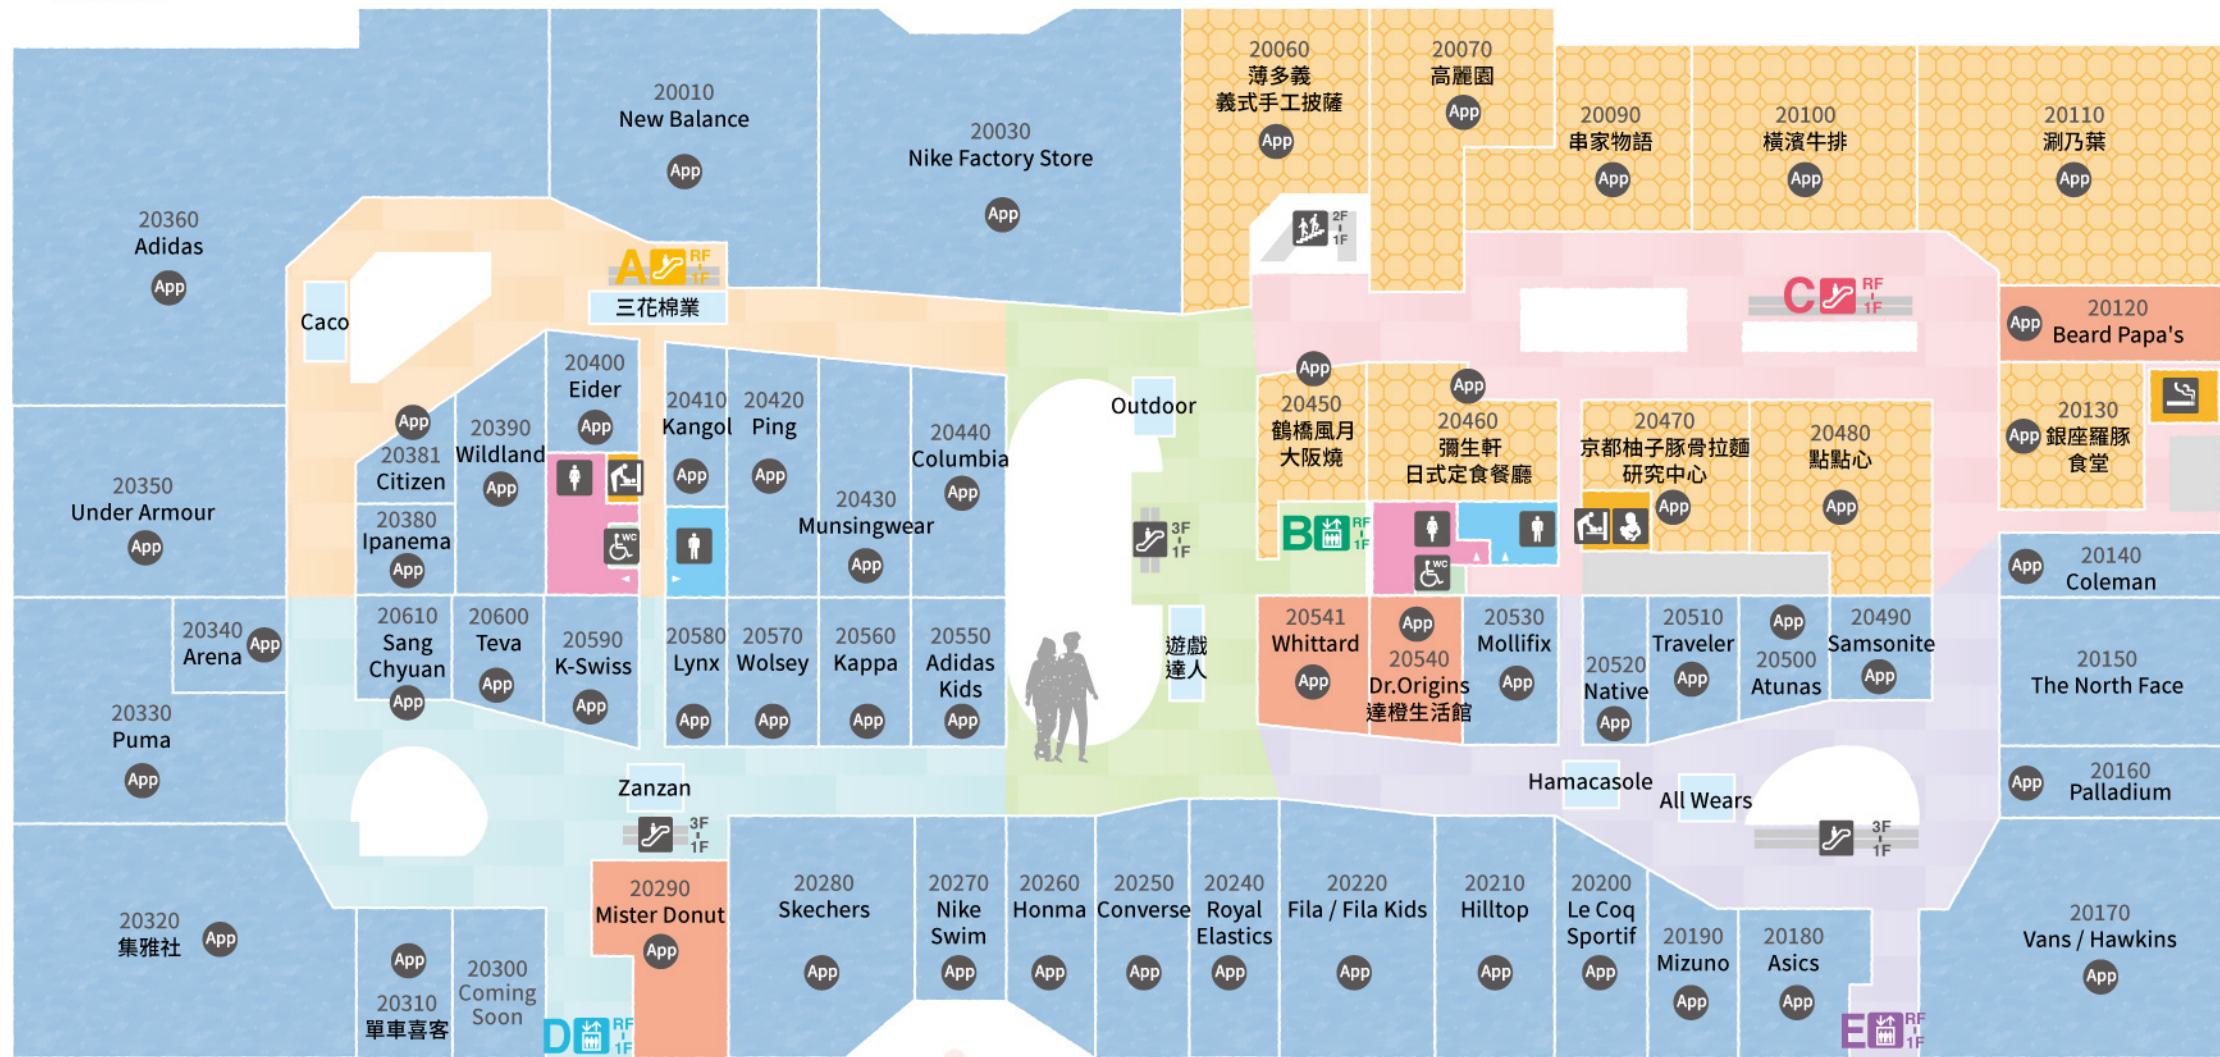

2F

3F

- 標示圖說明
- 服務中心 Information Center
  - AED自動除顫器 Automated External Defibrillator
  - 電梯 Elevator
  - 投幣式嬰兒車租借 Baby Carriage
  - 手扶梯 Escalator
  - 投幣式輪椅租借 Self-Service Wheelchair
  - 樓梯 Stairs
  - 修改室 Clothing Alteration Room
  - ATM
  - 停車繳費機 Parking Fee Adjustment Machine
  - 女生洗手間 Female Restroom
  - 汽車停車場 Car Parking
  - 男生洗手間 Male Restroom
  - 重型機車停車場 Heavy Motorcycle Parking
  - 無障礙廁所 Accessible Restroom
  - 機車停車場 Motorcycle Parking
  - 親子廁所 Family Restroom
  - 自行車停車場 Bicycle Parking
  - 尿布更換室 Diaper Change
  - 遊覽車停車場 Tour Bus Parking
  - 哺乳室 Breastfeeding Room
  - 計程車招呼站 Taxi Stand
  - 吸菸室 Smoking Area
  - 行動電源租借站 Power Bank Rental Service
  - 置物櫃 Locker
  - App 配合會員APP
  - 公共電話 Public Telephone
- 吸菸室以外全館禁煙

永豐 MITSUI OUTLET PARK 聯名卡 購物天天享禮遇

**購物餐飲優惠**

享館內指定店舖、餐廳、美食廣場優惠及折扣。

**停車優惠**

享館內免費停車 2小時優惠。

**Point**

點數回饋無上限

館內消費最高1%豐點回饋 (3萬以下0.5%、3萬(含)以上1%、館外0.3%豐點回饋。(1豐點=折抵帳單1元)

集團累點不受限 點數折抵更優惠

行動支付全新上線 一鍵支付SO EASY

線上餐廳訂位 享受美食最即時!

**1點就是1元 折抵無上限**

掃描QR CODE 立即註冊會員!

注意事項請見官網