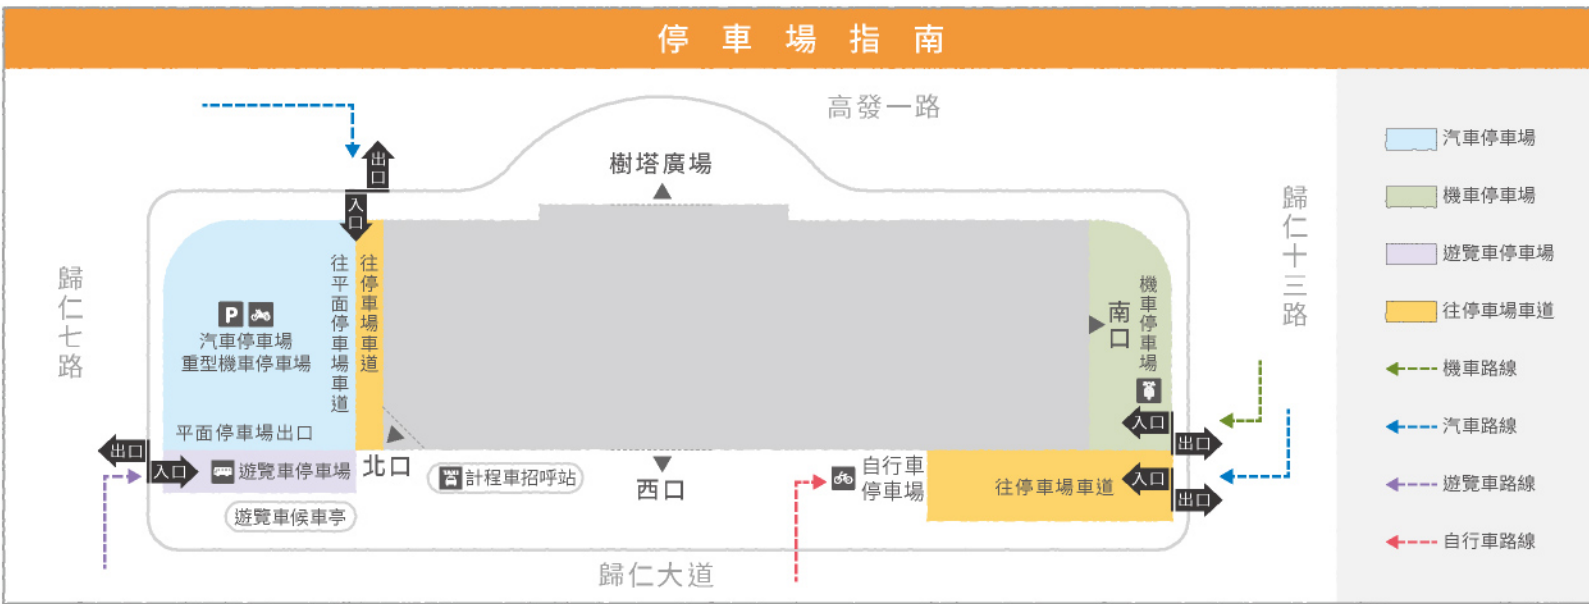

購物消費抵免停車折扣辦法

購物消費抵免優惠 最高累計折抵6小時(含聯名卡2小時)

- **汽車及大型重型機車**
  當日入館消費1,000元，折抵1小時停車費。
- **機車**
  當日入館消費500元，享3小時免費停車，滿1,000元，享6小時免費停車。

※結帳前請告知車牌全碼，由店舖人員於店櫃辦理消費累計；取車前請至自動繳費機輸入車牌折抵(有費用者計繳費)，再行取車離場。
※未折抵之紙本發票可至繳費機掃描QR-code補登。
※若於非開立三南奧特萊斯(股)發票之店舖使用「截單」，請持「銷貨明細表」請至1F服務中心折抵，或先於結帳時告知車牌全碼辦理消費累計。
※停於特約停車場，請持當日消費發票至特約停車場繳費機進行折抵，非開立三南奧特萊斯(股)公司之發票/銷貨明細及永豐銀行聯名卡停車優惠，可至1F服務中心進行折抵券兌換。

聯名卡會員折抵優惠

- **聯名卡會員享免費停車2小時優惠**
  ※請持聯名卡至繳費機過卡折抵。
  ※請開啟PAY條碼(須為永豐聯名卡QR Code)至繳費機進行掃描折抵。
  ※實體卡片/QR Code，請擇一方式折抵，恕不累抵停車時數。
  ※每卡每日限折抵乙次。

離場前請至繳費機輸入車牌號碼進行折抵
(1F、4F、RF皆設有繳費機)