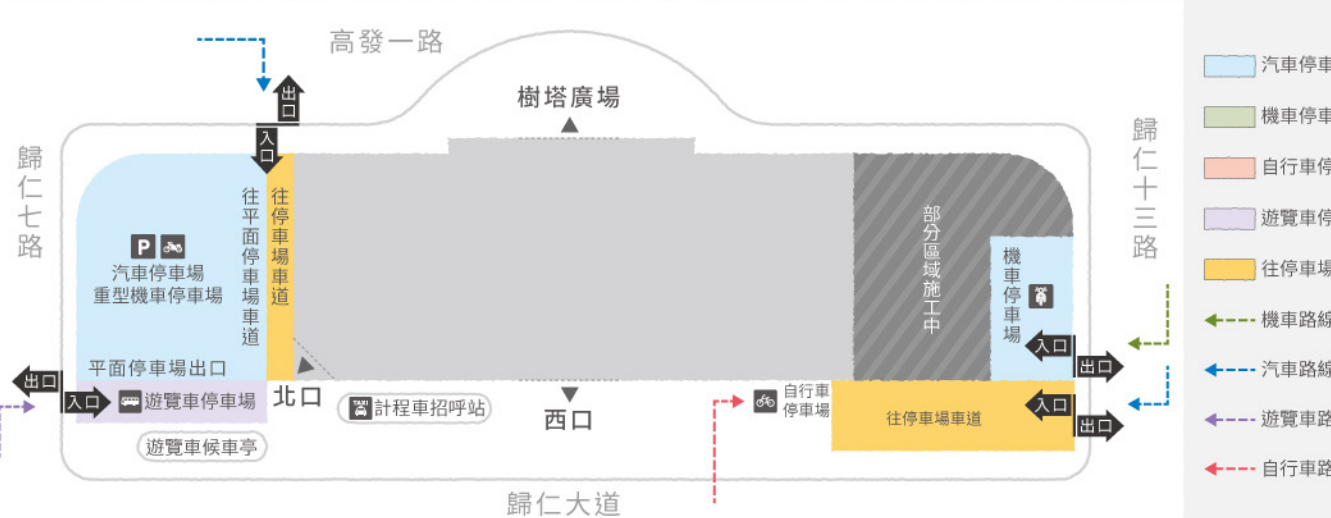

停車場指南

停車場資訊 & 費用

停車費用 館內&特約停車場適用

- 汽車及大型重型機車採計時收費
  平日30元/小時 | 假日50元/小時
- 機車採計時收費
  平日10元/小時 | 假日20元/小時

*汽機車停車時數未滿一小時者,以一小時計算收費;停車逾一小時以上,其超過之不滿一小時部分,如不逾三十分鐘者,以半小時計;如逾三十分鐘者,仍以一小時計算收費。

*請注意!停車場營業時間外無法取車;夜間/凌晨(00:00~07:59)計費方式依設施內停車場管理辦法為準。

購物消費抵免停車折扣辦法

購物消費抵免優惠 最高累計折抵6小時(含聯名卡2小時)

- 汽車及大型重型機車
  當日入館消費1,000元,折抵1小時停車費。
- 機車
  當日入館消費500元,享3小時免費停車,滿1,000元,享6小時免費停車。

*結帳前請告知車牌全碼,由店舖人員於店櫃辦理消費累計;取車前請至自動繳費機輸入車牌折抵(有費用者計價繳費),再行取車離場。
*未折抵之紙本發票可至繳費機掃描QR-code補登。
*載具停車折抵補登請至1F服務中心辦理,或先於結帳時告知車牌全碼辦理消費累計。

聯名卡會員折抵優惠

- 聯名卡會員享免費停車2小時優惠

*請持聯名卡至繳費機過卡折抵。
*請開啟PAY條碼(須為永豐聯名卡QR Code)至繳費機進行掃描折抵。
*實體卡片/QR Code,請擇一方式折抵,恕不累抵停車時數。
*每卡每日限折抵乙次。

離場前請至繳費機輸入車牌號碼進行折抵
(1F、4F、RF皆設有繳費機)

大眾交通方式

請多利用大眾交通工具

搭乘公車

台南轉運站	紅3	約 66mins	高鐵路台南站	步行約 5 mins
永華市政中心(府前路)	高鐵路快捷公車 H31	約 45mins	高鐵路台南站	步行約 5 mins
奇美醫院	62路	約 60mins	高鐵路台南站	步行約 5 mins

2024年4月更新之交通資訊

搭乘高鐵

台北出發	高鐵路台北站	約 86mins	高鐵路台南站	步行約 5 mins
台中出發	高鐵路台中站	約 38mins	高鐵路台南站	步行約 5 mins
高雄出發	高鐵路左營站	約 12mins	高鐵路台南站	步行約 5 mins

2024年4月更新之交通資訊

搭乘台鐵

台鐵台南站	區間車	約 26mins	台鐵沙崙站	步行約 5mins

2024年4月更新之交通資訊

自行開車

台北出發	國道1號/國道3號	約 190mins	仁德交流道接台86線	平直道路約 5 mins
台中出發	國道1號/國道3號	約 120mins	上崙交流道接台86線	平直道路約 5 mins
高雄出發	國道1號/國道3號	約 35mins	仁德交流道接台86線	平直道路約 5 mins
台鐵台南站	台86線	約 25mins	仁德交流道接台86線	平直道路約 5 mins
台南航空站	台86線	約 15mins	仁德交流道接台86線	平直道路約 5 mins