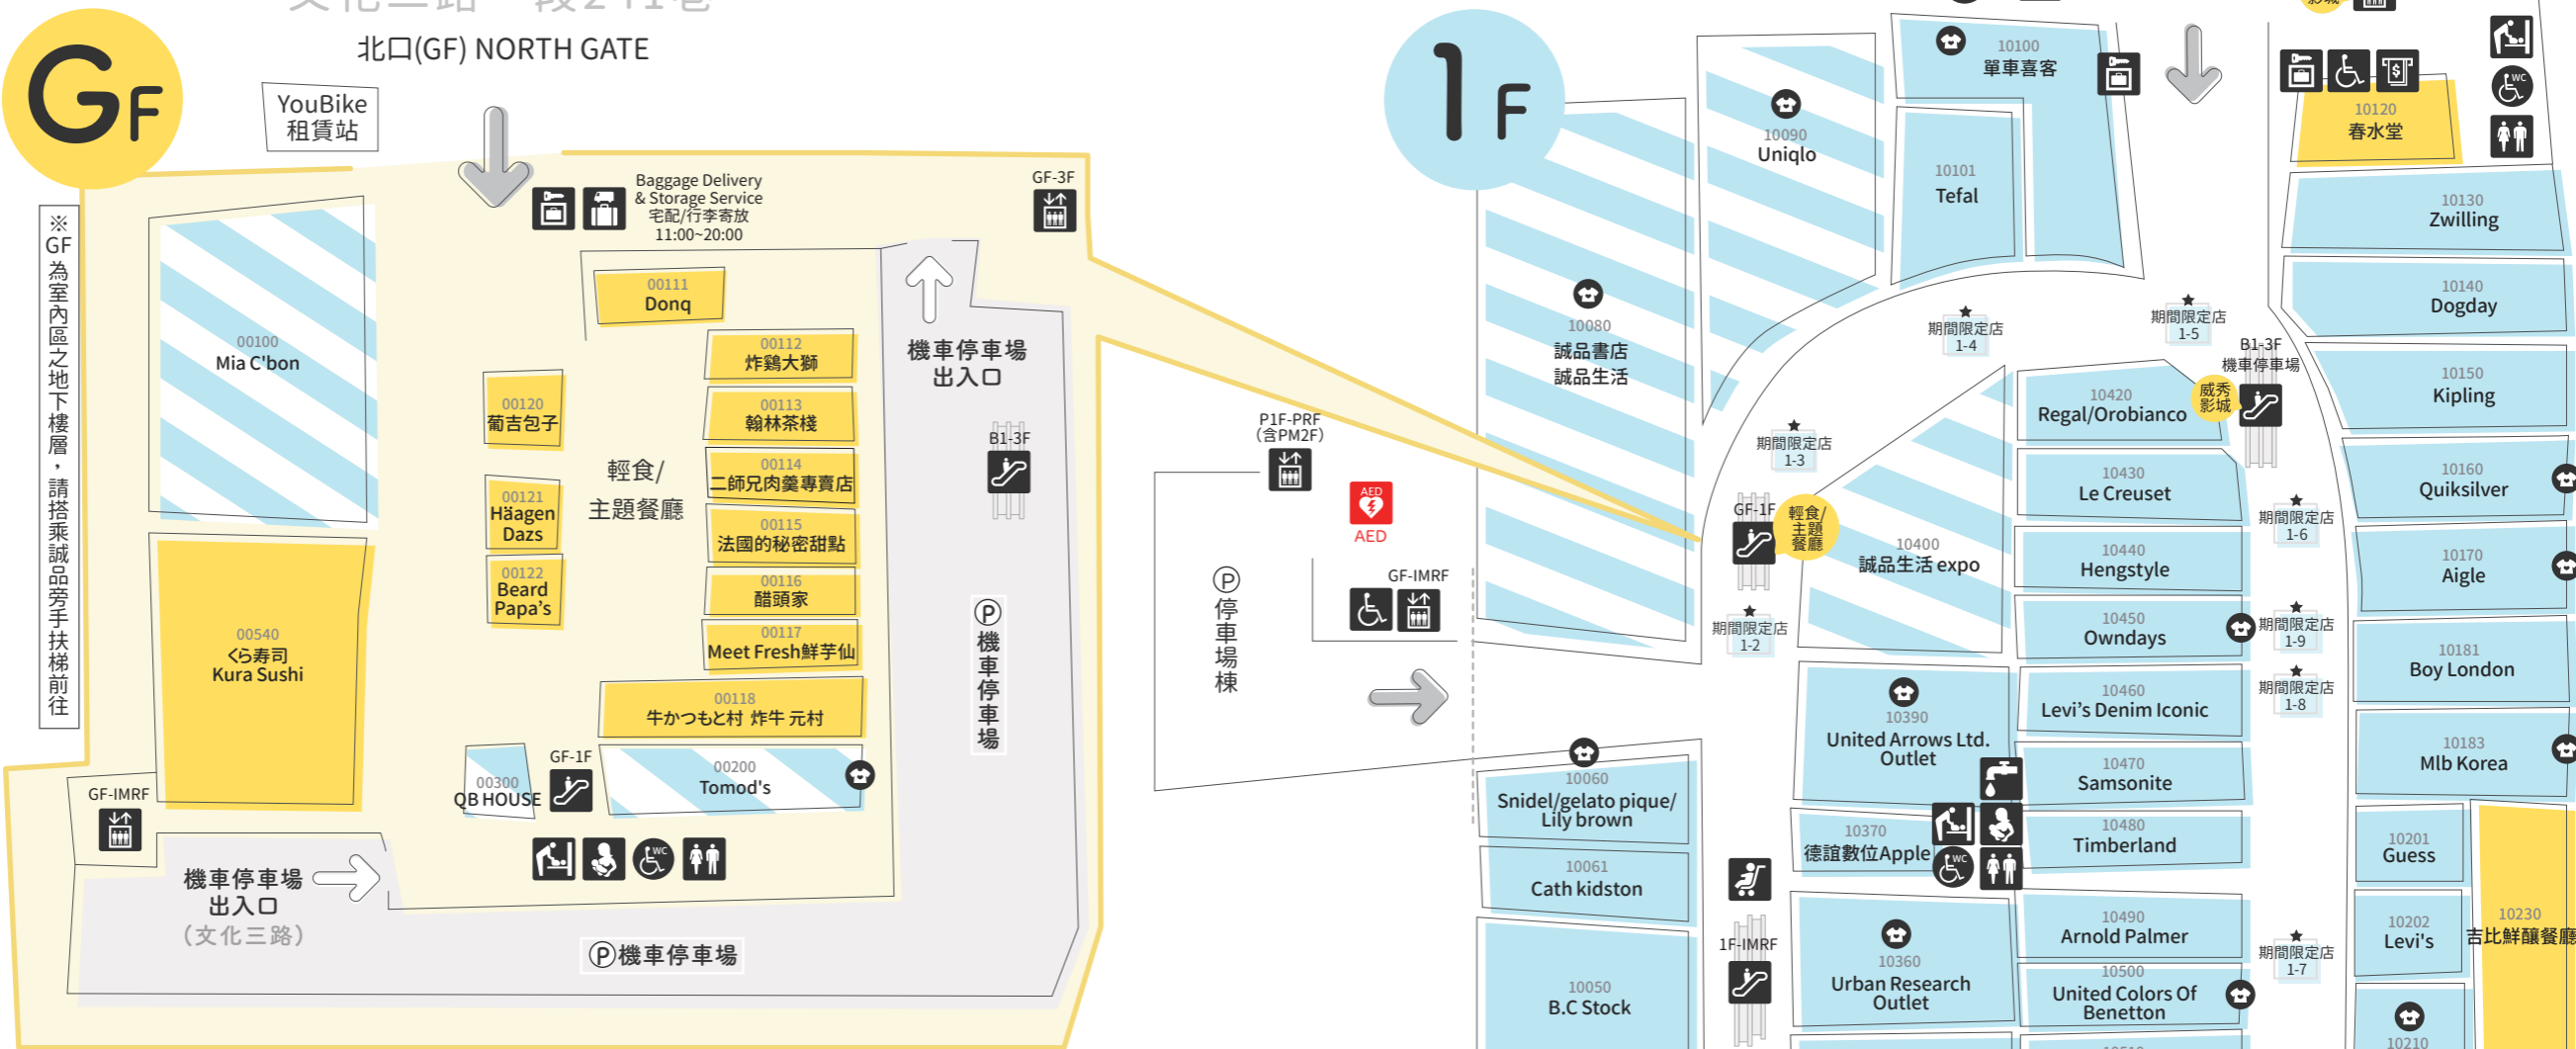

### 館內服務

**FREE WiFi**  
MitsuiOutletPark\_Linkou

MITSUI OUTLET PARK 林口  
新北市林口區文化三路一段356號  
TEL:(02)2606-8666  
www.mop.com.tw/linkou

### 營業時間

- 週一~週四 11:00~21:30
- 週五(包含例假日前一日) 11:00~22:00
- 週六~週日(包含例假日) 10:30~22:00

\*部分專櫃有營業時間不同之狀況  
如遇特殊情況,請至館內公告查詢最新營業時間

文化二路一段241巷

北口(GF) NORTH GATE

步行約五分鐘  
機捷A9林口站  
5 mins walk from A9 MRT

### GF&1F 不配合APP會員櫃位

- GF: Mia C'bon • <ら寿司 • Tomod's
- 1F: Starbucks • Uniqlo • Agnès b. • Gap • Polo Ralph Lauren • Polo Ralph Lauren kids • Tommy Hilfiger • Porter International • 吉比鮮釀餐廳 • Volvo 誠品生活expo • 誠品書店 誠品生活 • The Cosmetics Company

文化二路一段  
東口 EAST GATE  
公車搭乘處  
BUS STOP