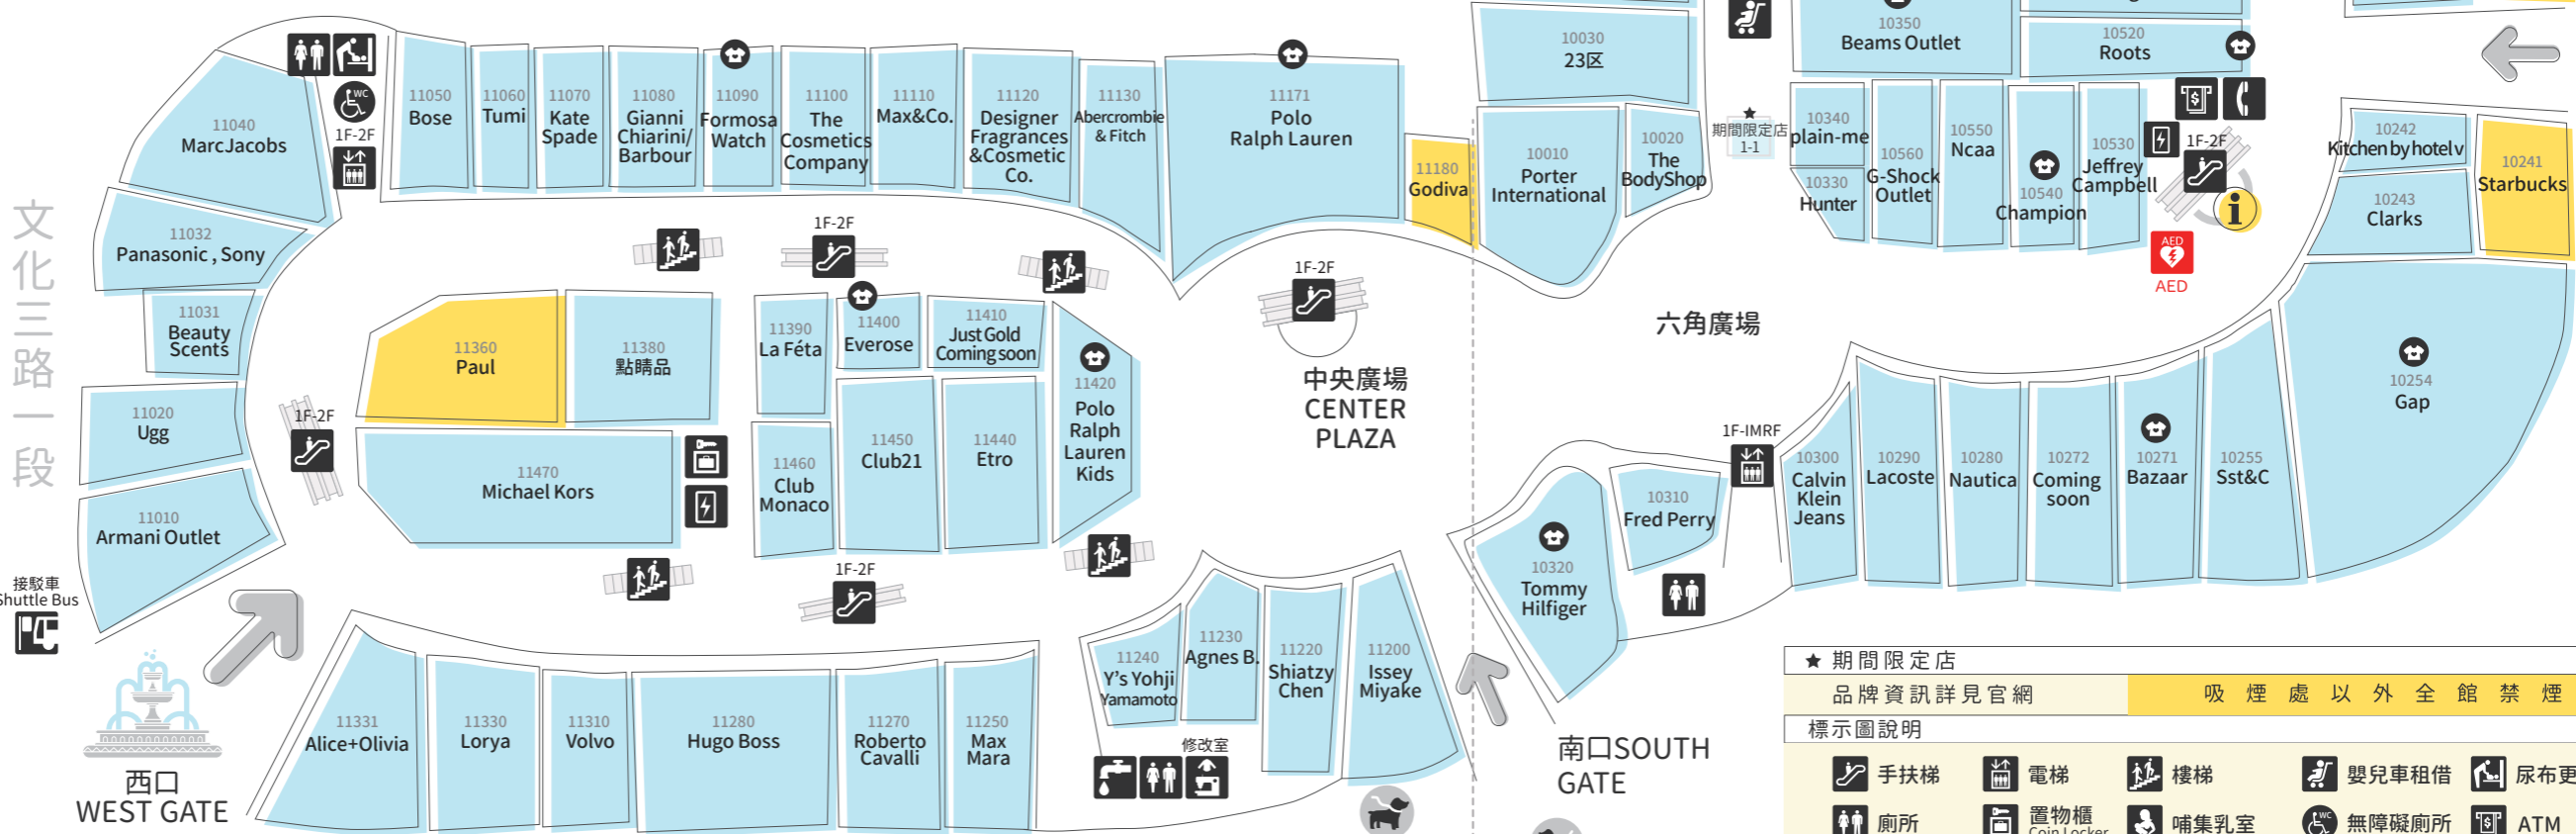

### 館內服務

**FREE WiFi**  
MitsuiOutletPark\_Linkou

MITSUI OUTLET PARK 林口  
新北市林口區文化三路一段356號  
TEL:(02)2606-8666  
www.mop.com.tw/linkou

### 營業時間

- 週一~週四 11:00~21:30
- 週五(包含例假日前一日) 11:00~22:00
- 週六~週日(包含例假日) 10:30~22:00

\*部分專櫃有營業時間不同之狀況  
如遇特殊情況,請至館內公告查詢最新營業時間

文化二路一段241巷

北口(GF) NORTH GATE

步行約五分鐘  
機捷A9林口站  
5 mins walk from A9 MRT

### GF&1F 不配合APP會員櫃位

- GF: Mia C'bon • <ら寿司 • Tomod's
- 1F: Starbucks • Uniqlo • Agnès b. • Gap • Polo Ralph Lauren • Polo Ralph Lauren kids • Tommy Hilfiger • Porter International • 吉比鮮釀餐廳 • Volvo 誠品生活expo • 誠品書店 誠品生活 • The Cosmetics Company

文化二路一段  
東口 EAST GATE  
公車搭乘處  
BUS STOP