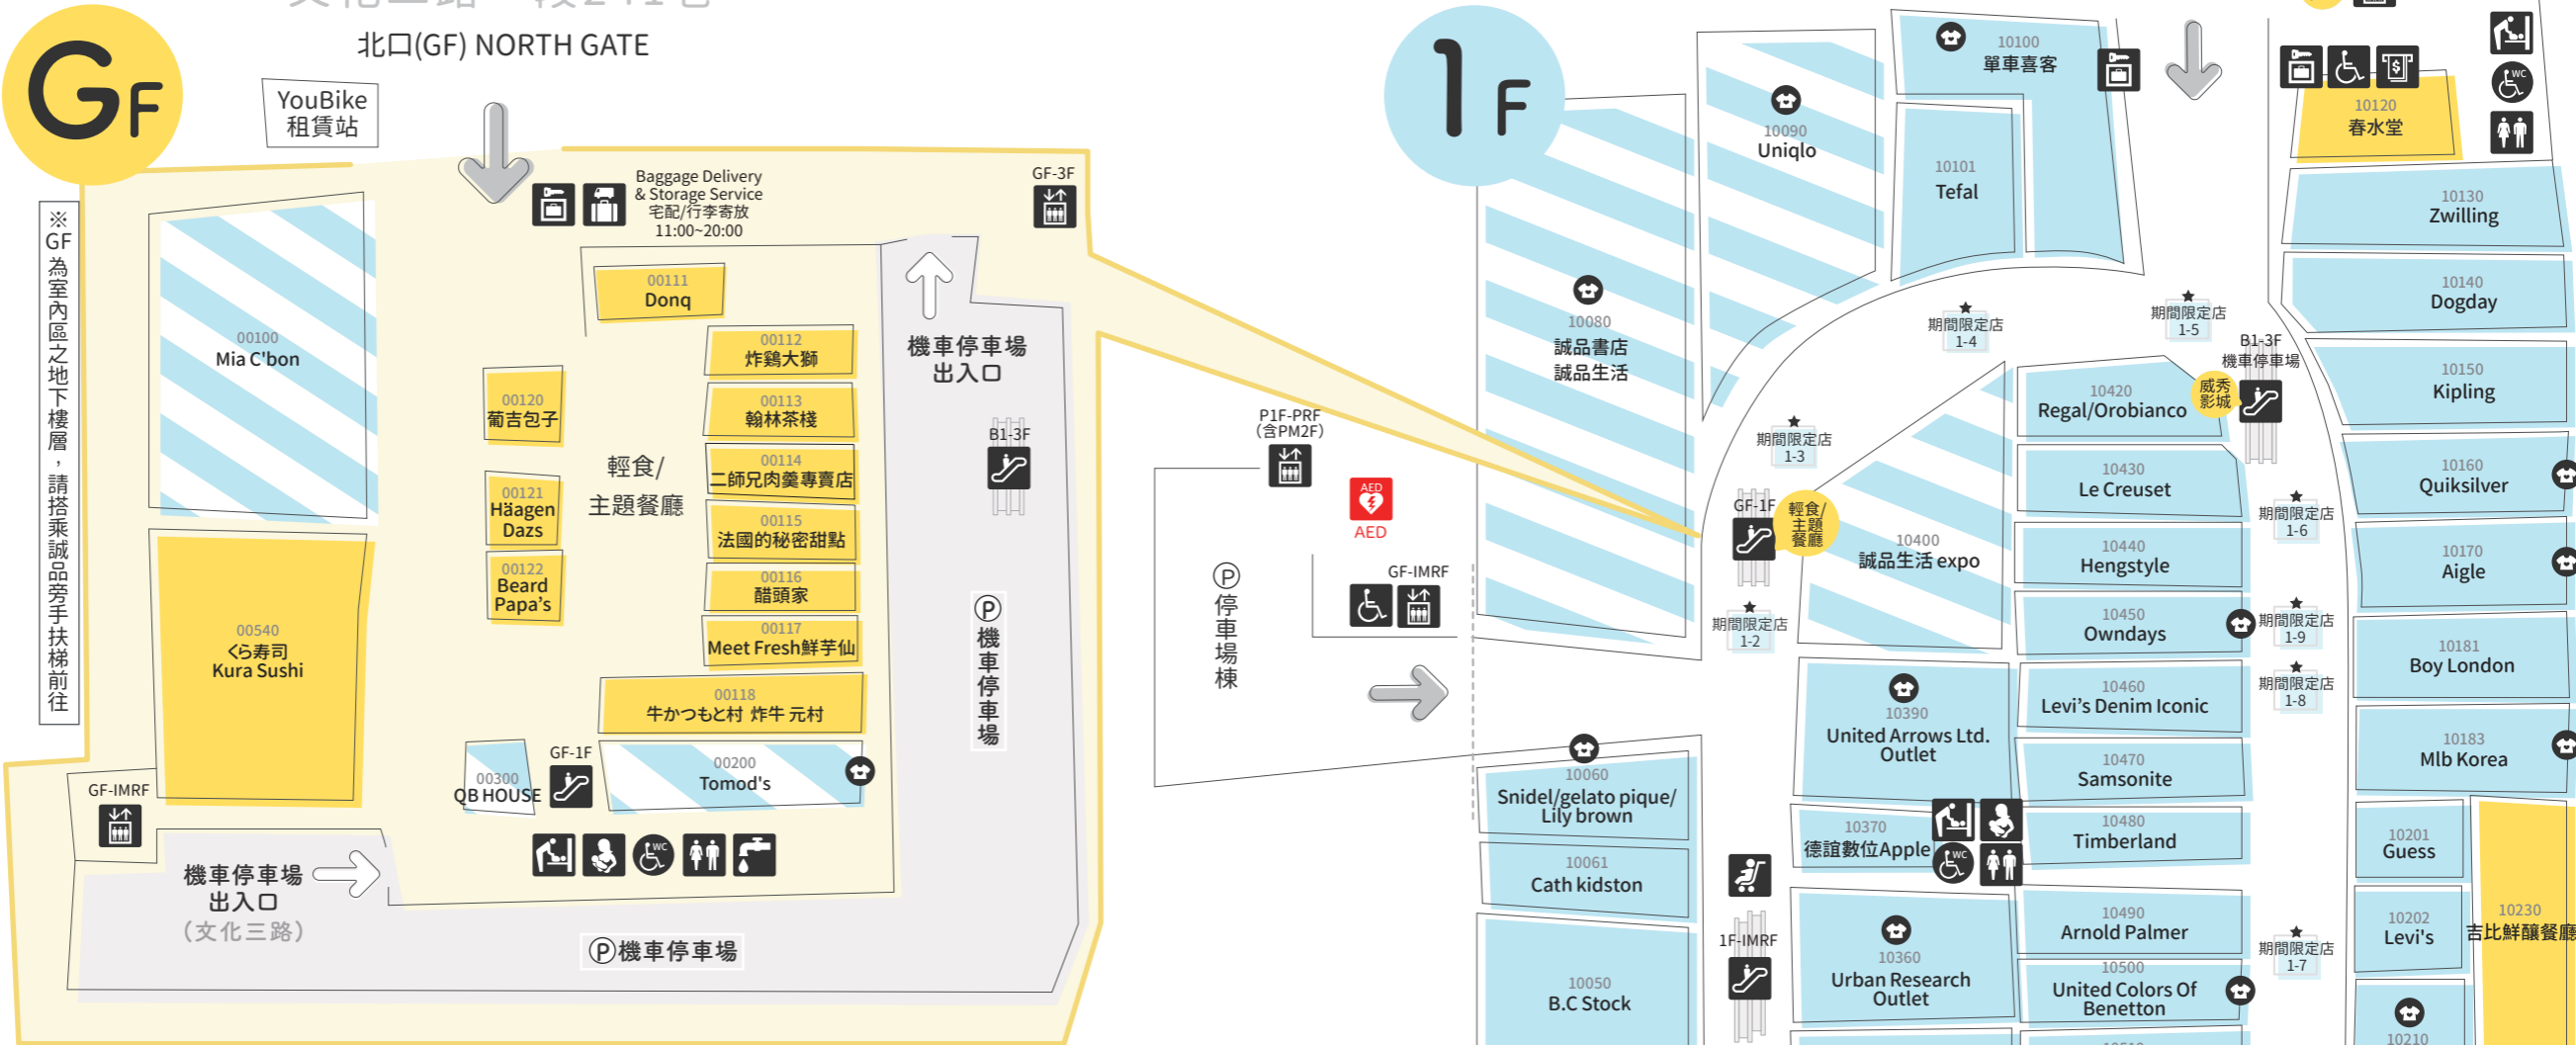

## 館內服務

**FREE WiFi**  
MitsuiOutletPark\_Linkou

MITSUI OUTLET PARK 林口  
新北市林口區文化三路一段356號  
TEL: (02) 2606-8666  
www.mop.com.tw/linkou

## 營業時間

- 週一~週四 11:00~21:30
- 週五(包含例假日前一日) 11:00~22:00
- 週六~週日(包含例假日) 10:30~22:00

\*部分專櫃有營業時間不同之狀況  
如遇特殊情況,請至館內公告查詢最新營業時間

文化二路一段241巷

北口(GF) NORTH GATE

步行約五分鐘  
機捷A9林口站  
5 mins walk from A9 MRT

### GF&1F 不配合APP會員櫃位

- GF: Mia C'bon • <ら寿司 • Tomod's
- 1F: Starbucks • Uniqlo • Agnès b. • Gap • Polo Ralph Lauren • Polo Ralph Lauren kids • Tommy Hilfiger • Porter International • 吉比鮮釀餐廳 • Volvo 誠品生活expo • 誠品書店 誠品生活 • The Cosmetics Company

文化二路一段  
東口 EAST GATE