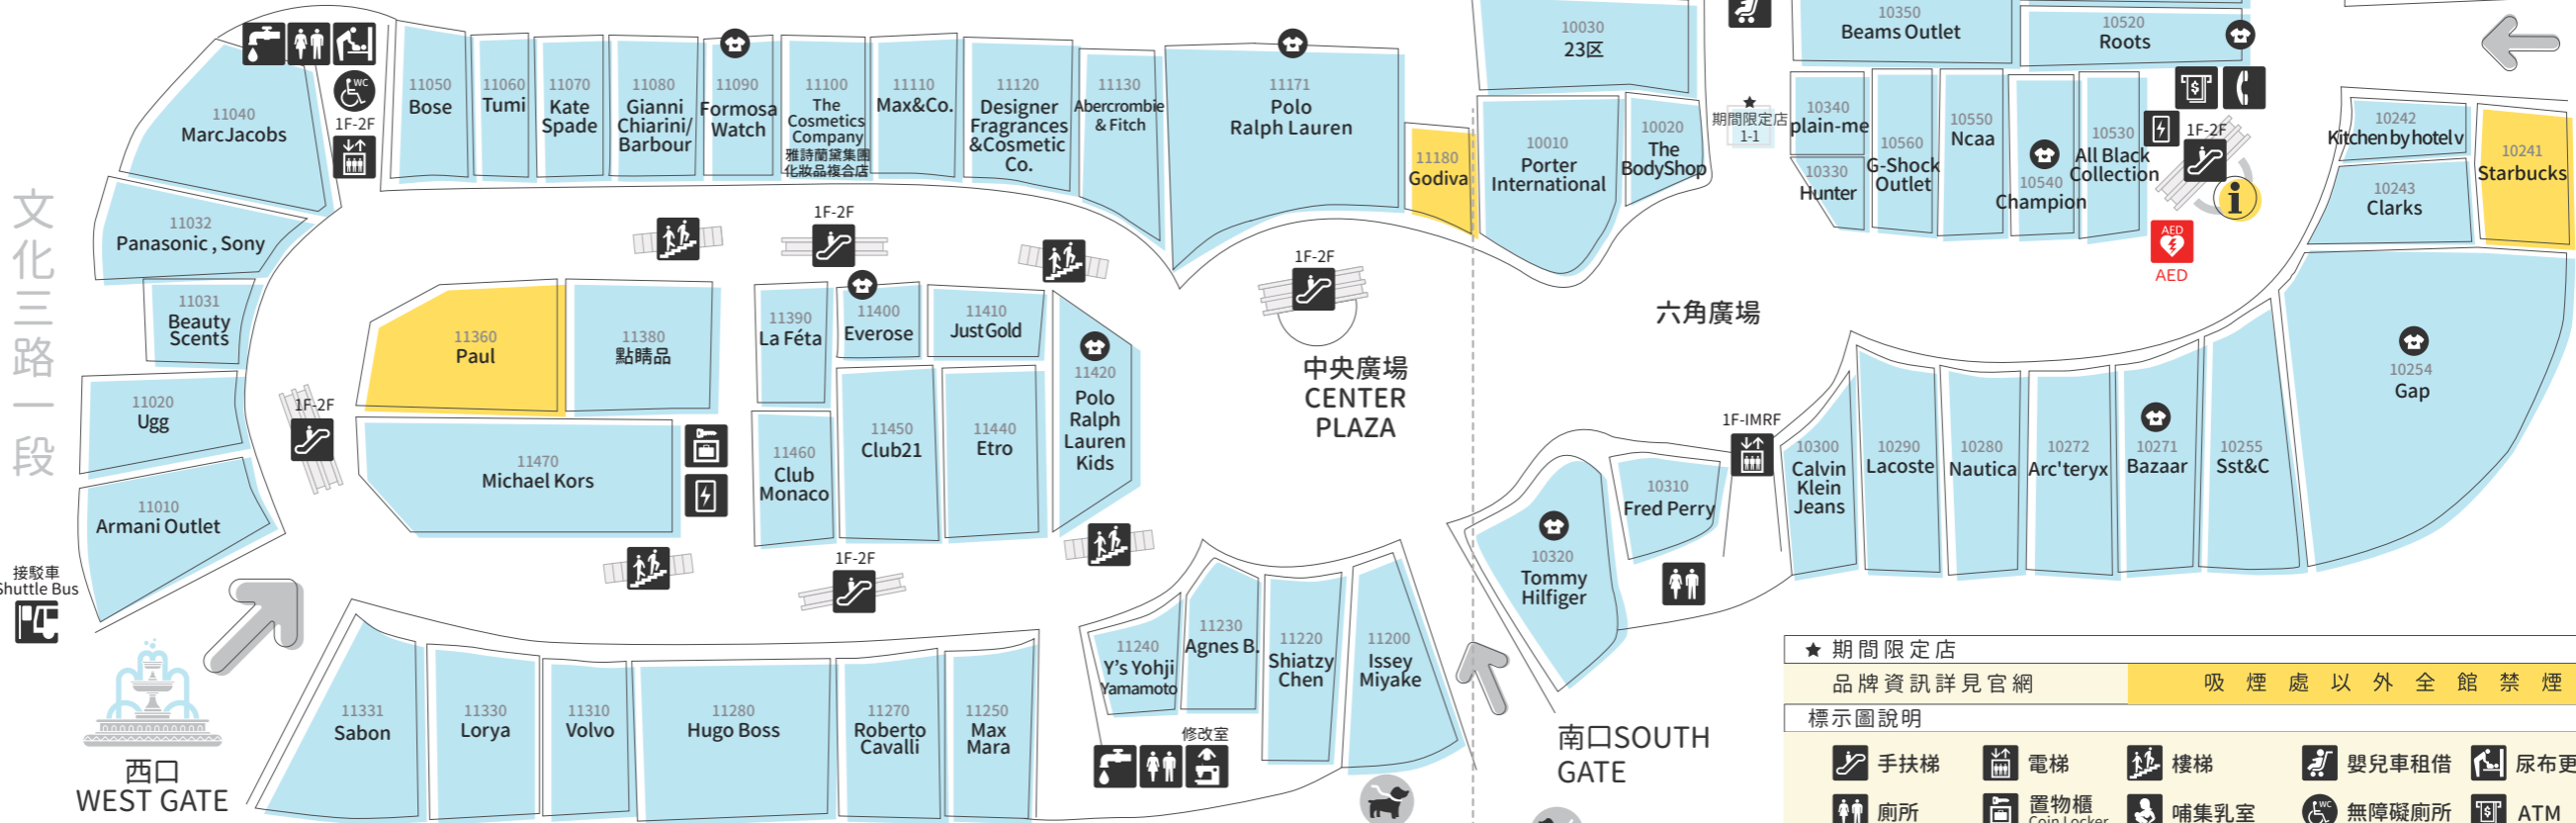

## 範例說明

- 購物商店
- 美食街/輕食主題餐廳/餐廳/Café
- Life Style

## 館內服務

**FREE WiFi**  
MitsuiOutletPark\_Linkou

MITSUI OUTLET PARK 林口  
新北市林口區文化三路一段356號  
TEL: (02) 2606-8666  
www.mop.com.tw/linkou

## 營業時間

- 週一~週四 11:00~21:30
- 週五(包含例假日前一日) 11:00~22:00
- 週六~週日(包含例假日) 10:30~22:00

\*部分專櫃有營業時間不同之狀況  
如遇特殊情況,請至館內公告查詢最新營業時間

文化二路一段241巷

北口(GF) NORTH GATE

步行約五分鐘  
機捷A9林口站  
5 mins walk from A9 MRT

### GF&1F 不配合APP會員櫃位

- GF: Mia C'bon • <ら寿司 • Tomod's
- 1F: Starbucks • Uniqlo • Agnès b. • Gap • Polo Ralph Lauren • Polo Ralph Lauren kids • Tommy Hilfiger • Porter International • 吉比鮮釀餐廳 • Volvo 誠品生活expo • 誠品書店 誠品生活 • The Cosmetics Company