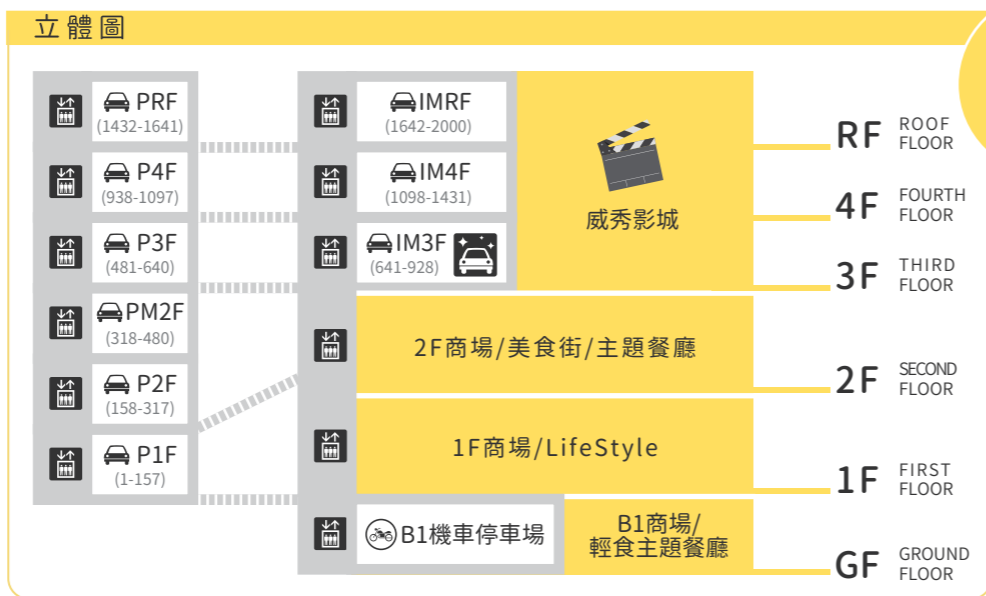

SPECIAL COUPON

國外觀光客優惠	海外からのお客様向け特典	SPECIAL COUPON For Foreign Tourists
於服務台出示護照, 即可獲贈超值優惠券乙張 *服務台亦提供退稅服務	インフォメーションカウンターでパスポートをご提示いただくと、SPECIAL COUPONをプレゼントいたします *インフォメーションカウンターにて免税対応も行っています	Show us your passport at information counter, then you can get a SPECIAL COUPON *Information counter also provides the tax refund services.

永豐 MITSUI OUTLET PARK 聯名卡 辦卡好處獎不完

- 停車天天 2小時免費
- 單筆滿額 分期 0利率
- 購物娛樂 85折起優惠

謹慎理財 信用至上

24小時服務專線: (02)2528-7776 循環信用利率2.74%~15%(基準日2015/8/3), 基準日2023/3/3起循環信用利率調整為5%~15%, 預借現金手續費: 預借現金金額X3.5%+NT$100; 指定金額(100元新台幣/3.5美元/350日圓/3歐元)其他費用請上永豐銀行網站查詢
※館內設有申辦櫃台 ※活動詳情請上永豐銀行網站bank.sinopac.com查詢