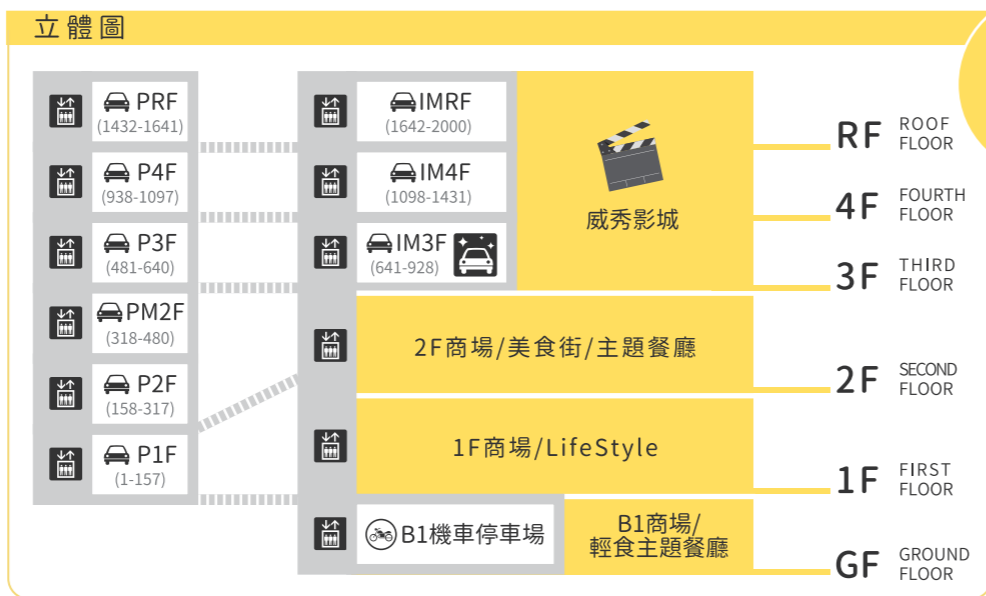

停車場資訊&費用

設施內停車場

- 停車費用
 - 平日-20元/小時 假日-40元/小時
 - ※請注意!停車場營業時間之外的時間無法取車

購物消費抵免停車折扣辦法

當日最高可折抵5小時

- 購物消費抵免優惠
 - 消費滿1,000元,可享免費停車1小時
 - 消費滿2,000元,可享免費停車2小時,以此類推
 - ※結帳前請告知車牌號碼進行消費累計※未折抵之發票可至繳費機掃描QR-code補登※載具補登請至1F服務台辦理

威秀影城現場購票

- 憑當日觀賞之電影票根,單一車號最多可折抵3小時
- ※請保留票根,出場前至繳費機掃描條碼折抵
- ※一張票根限折抵一台車

聯名卡會員折抵優惠

- 聯名卡會員可享免費停車2小時
- ※請持聯名卡至繳費機過卡折抵

離場前請至繳費機輸入車牌號碼進行折抵(各樓層停車場皆設有繳費機)

桃園機場捷運

搭乘捷運由西口步行約5分鐘到達機捷A9林口站
機捷A9林口站2號出口設有免費接駁車至設施

Mitsui Shopping Park 會員招募中

Mitsui Shopping Park TW
日日消費·點點成金
來OUTLET實現你的質感生活

單筆消費滿200元累積1點
滿100點可折抵消費100元
(部分店舖恕不參與)

1點就是1元
折抵無上限
來林口逛Outlet必備
掃描QR CODE 立刻註冊會員!

其他資訊

官方FB | Line好友 | 官方IG | 接駁車資訊 Shuttle Bus

SPECIAL COUPON

國外觀光客優惠	海外からのお客様向け特典	SPECIAL COUPON For Foreign Tourists
於服務台出示護照,即可獲贈超值優惠券乙張 *服務台亦提供退稅服務	インフォメーションカウンターでパスポートをご提示いただくと、SPECIAL COUPONをプレゼントいたします *インフォメーションカウンターにて免税対応も行っています	Show us your passport information counter, then you can get a SPECIAL COUPON *Information counter also provides the tax refund services.

永豐 MITSUI OUTLET PARK 聯名卡 辦卡好處獎不完

- 停車天天 2小時免費
- 單筆滿額 分期 0利率
- 購物娛樂 85折起優惠

謹慎理財 信用至上
24小時服務專線:(02)2528-7776 循環信用利率2.74%~15%(基準日2015/8/3),基準日2023/3/3起循環信用利率調整為5%~15%,預借現金手續費:預借現金金額X3.5%+NT\$100;指定金額(100元新台幣/3.5美元/350日圓/3歐元)其他費用請上永豐銀行網站查詢
※館內設有申辦櫃台 ※活動詳情請上永豐銀行網站bank.sinopac.com查詢