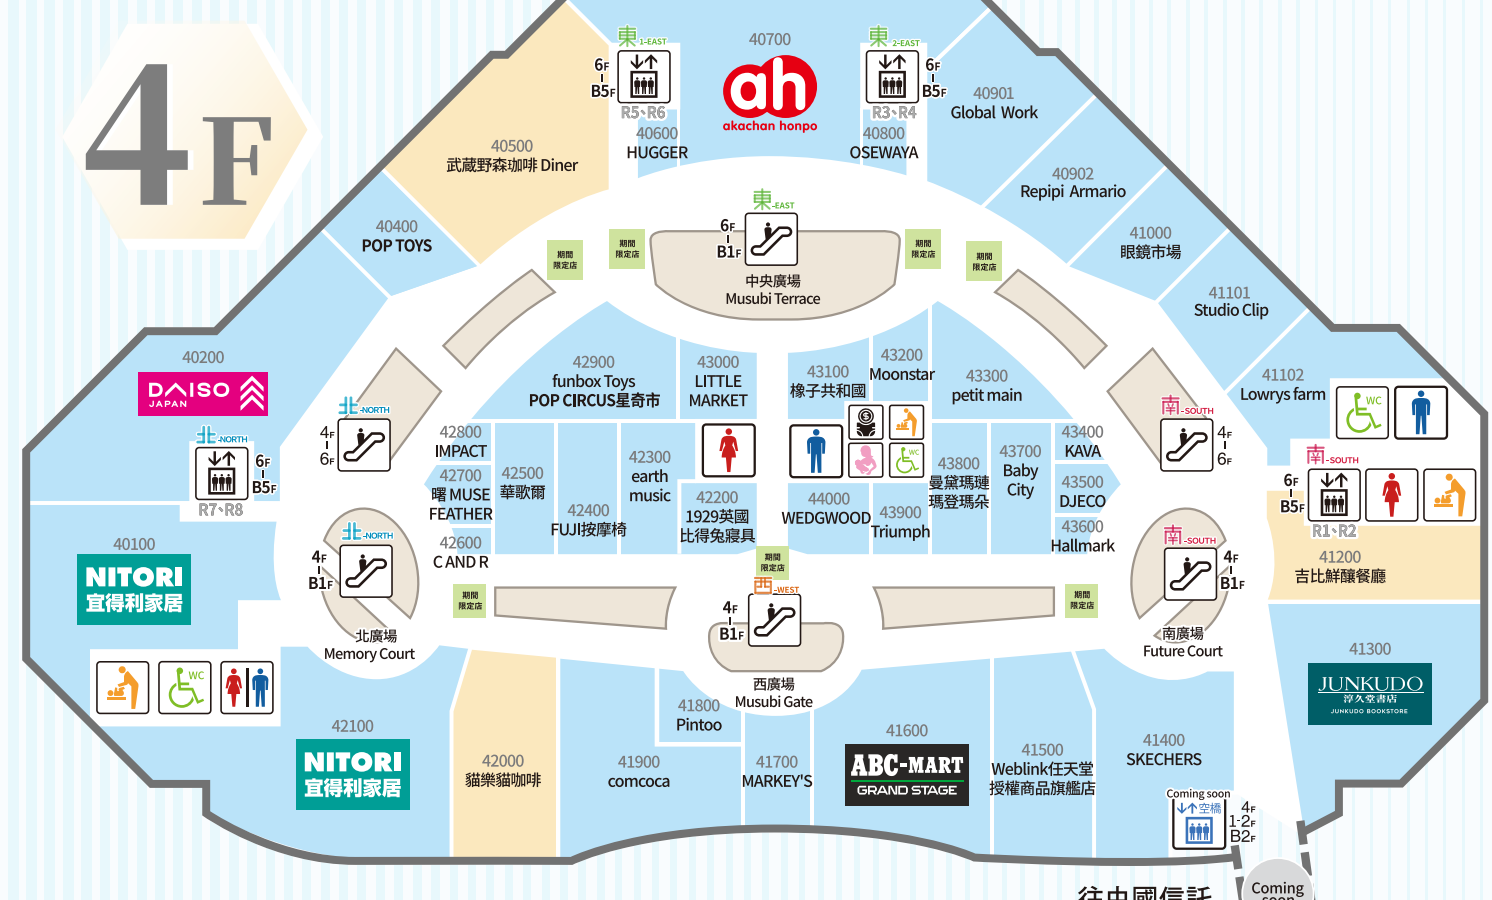

標示圖說明 Pictogram guide

- 洗手間 Restroom
- 無障礙廁所 Accessible Restroom
- 尿布更換台 Diaper Change
- 哺乳乳室 Breastfeeding Room
- 親子廁所(近女生洗手間) Family Restroom
- 電梯 Elevator
- 空橋電梯(即將登場) Skyway Elevator
- 停車場手扶梯 Parking Escalator
- 手扶梯 Escalator
- 投幣式嬰兒車租借 Coin-operated Stroller Rental
- 投幣式輪椅租借 Wheel Chair Rental
- 生活家電 / 食品名店 / 美食街 / 超市 / 服務 / 其他 Lifestyle / Specialty Food / Food Market / Supermarket / Service / Others
- 機車停車場、大型重型機車停車場 Parking
- 汽車停車場 Parking
- 汽車停車場 Parking
- 汽車停車場 Parking
- 洗手間 Restroom
- 無障礙廁所 Accessible Restroom
- 尿布更換台 Diaper Change
- 哺乳乳室 Breastfeeding Room
- 親子廁所(近女生洗手間) Family Restroom
- 電梯 Elevator
- 空橋電梯(即將登場) Skyway Elevator
- 停車場手扶梯 Parking Escalator
- 手扶梯 Escalator
- 投幣式嬰兒車租借 Coin-operated Stroller Rental
- 投幣式輪椅租借 Wheel Chair Rental
- 吸菸室 Smoking Room
- 修改室 Clothing Alteration Room
- 一般零售 Shops
- 美食餐飲 Gourmet & Food
- 服務及娛樂 Service & Amusement
- 即將登場 Coming soon
- 期間限定店 Pop-up Display
- AED
- 服務台 Information
- 計程車乘車處 Taxi
- 公車站 BUS
- 臺北捷運 MRT
- 汽車停車場 Car Parking
- 身心障礙專用停車位 Accessible Parking
- 自行車停車場 Bicycle Parking
- 機車停車場 Motorcycle Parking
- 電動車充電樁 EVSE
- 汽/機車臨停區 Pick-up Area
- 置物櫃 Lockers
- 公共電話 Telephone
- 尿布販賣機 Diaper Vending Machine
- Free WiFi
- 提款機 ATM