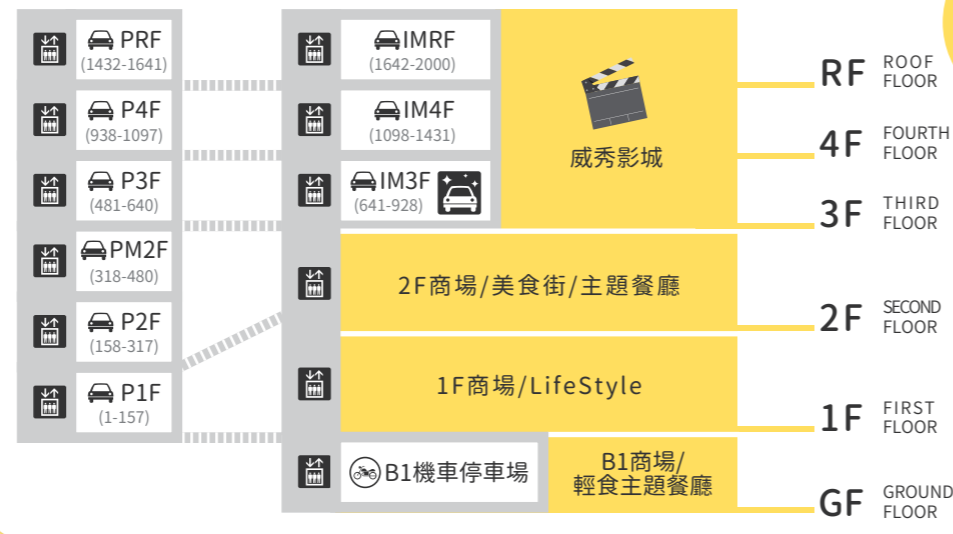

## 桃園機場捷運

搭乘捷運由西口步行約5分鐘到達機捷A9林口站  
機捷A9林口站2號出口設有免費接駁車至設施

## Mitsui Shopping Park 會員招募中

日日消費·點點成金  
來OUTLET實現你的質感生活

單筆消費滿200元累積1點  
滿100點可折抵消費100元  
(部分店舖恕不參與)

1點就是1元  
折抵無上限  
來林口逛Outlet必備  
掃描QR CODE 立刻註冊會員!

## 其他資訊

官方FB | Line好友 | 官方IG | 接駁車資訊 Shuttle Bus

## 立體圖