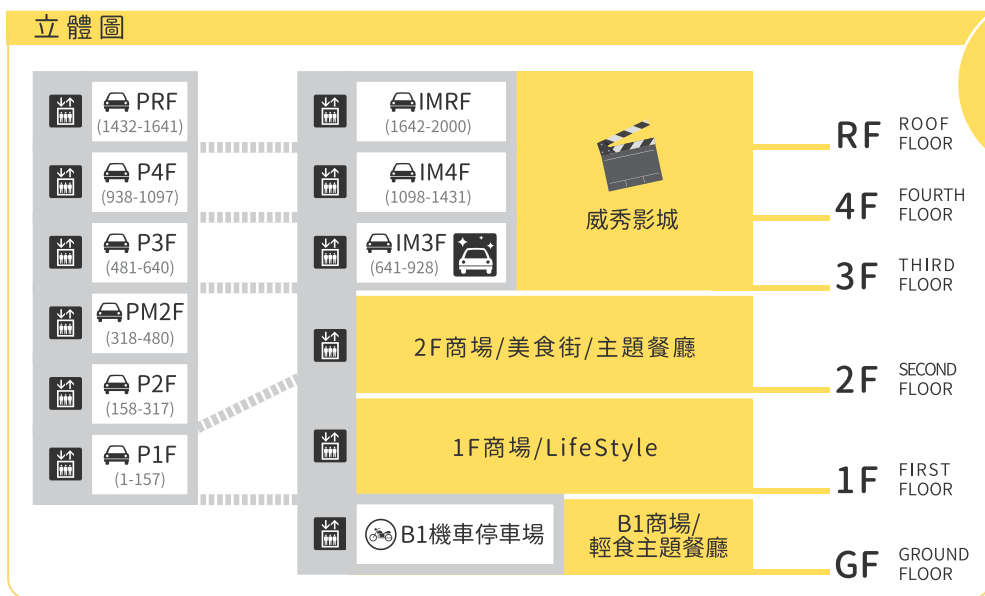

## 桃園機場捷運

搭乘捷運由西口步行約5分鐘到達機捷A9林口站  
機捷A9林口站2號出口設有免費接駁車至設施

## Mitsui Shopping Park 會員招募中

日日消費·點點成金  
來OUTLET實現你的質感生活

單筆消費滿200元累積1點  
滿100點可折抵消費100元  
(部分店舖恕不參與)

1點就是1元  
折抵無上限  
來林口逛Outlet必備  
掃描QR CODE 立刻註冊會員!

## 其他資訊

官方FB | Line好友 | 官方IG | 接駁車資訊 Shuttle Bus