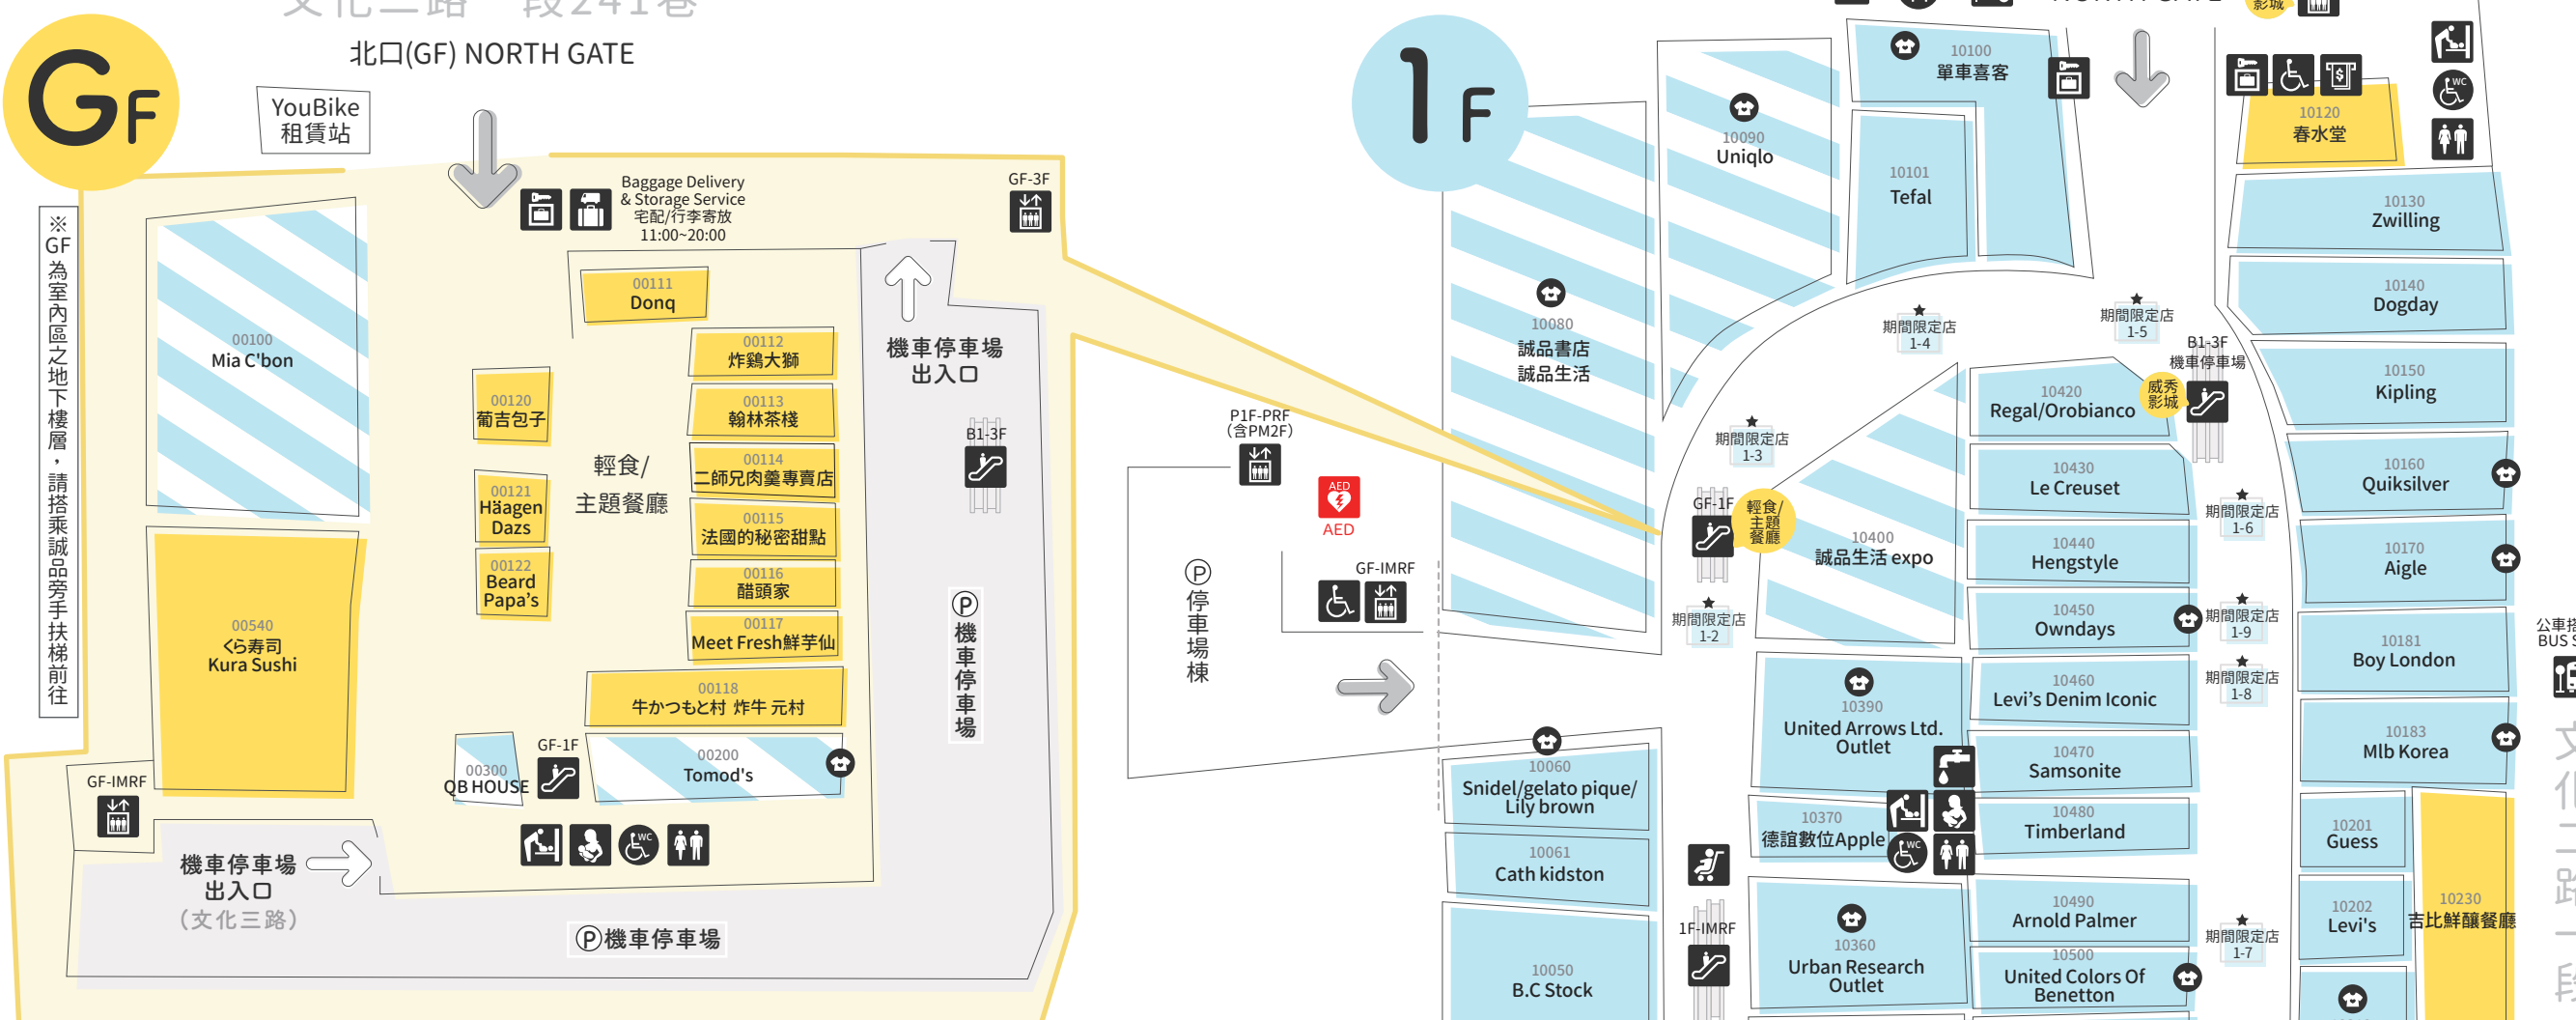

### 範例說明

- 購物商店
- 美食街/輕食主題餐廳 / 餐廳/Café
- Life Style

### 館內服務

**FREE WiFi**  
MitsuiOutletPark\_Linkou

MITSUI OUTLET PARK 林口  
新北市林口區文化三路一段356號  
TEL:(02)2606-8666  
www.mop.com.tw/linkou

### 營業時間

- 週一~週四 11:00~21:30
- 週五(包含例假日前一) 11:00~22:00
- 週六~週日(包含例假日) 10:30~22:00

\*部分專櫃有營業時間不同之狀況  
如遇特殊情況,請至館內公告查詢最新營業時間

文化二路一段241巷

北口(GF) NORTH GATE

文化三路一段 WEST GATE

中央廣場 CENTER PLAZA

六角廣場

南口 SOUTH GATE

忠孝二路

戶外區 OUT MALL

室內區 IN MALL

GF&1F 不配合APP會員櫃位

GF: Mia C'bon • くら寿司 • Tomod's

1F: Starbucks • Uniqlo • Agnès b. • Gap • Polo Ralph Lauren • Polo Ralph Lauren kids • Tommy Hilfiger • Porter International • 吉比鮮釀餐廳 • Volvo 誠品生活expo • 誠品書店 誠品生活 • The Cosmetics Company