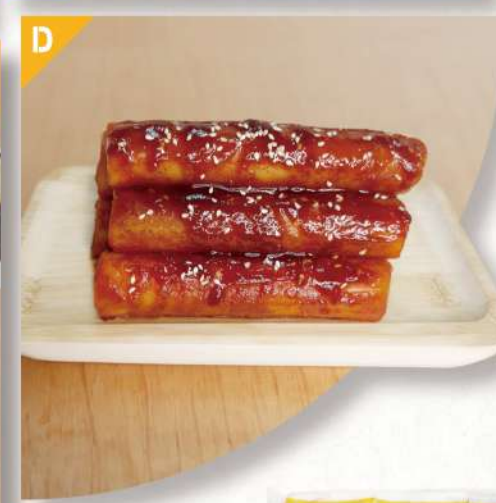

Sigolstory 韓國蘋果汁(120ml) 10入 原價850元 特價750元
20入 原價1,600元 特價1,300元

Binggrae 香蕉牛奶系列(6入) 原價350元/組 特價1,000元/4組
*香蕉牛奶/哈密瓜牛奶/草莓牛奶/咖啡牛奶/香草牛奶/芋頭牛奶

TAMMIQQ 果凍飲系列(130ml*10入/盒) 原價650元/盒 特價900元/2盒
*青蘋果/葡萄/芒果/石榴

韓味不二 生系列傳統茶 原價550-650元/瓶 特價1,000元/3瓶
*水蜜桃蘋果茶/生黃金柚子茶/生蘋果茶

花泉 瓶裝茶系列 原價650元/瓶 特價1,200元/3瓶
*蜂蜜五味子茶/蜂蜜石榴茶/頂級蜂蜜覆盆子茶

INTAKE 風味氣泡水優惠價59元
麝香葡萄/檸檬/蘋果/水蜜桃