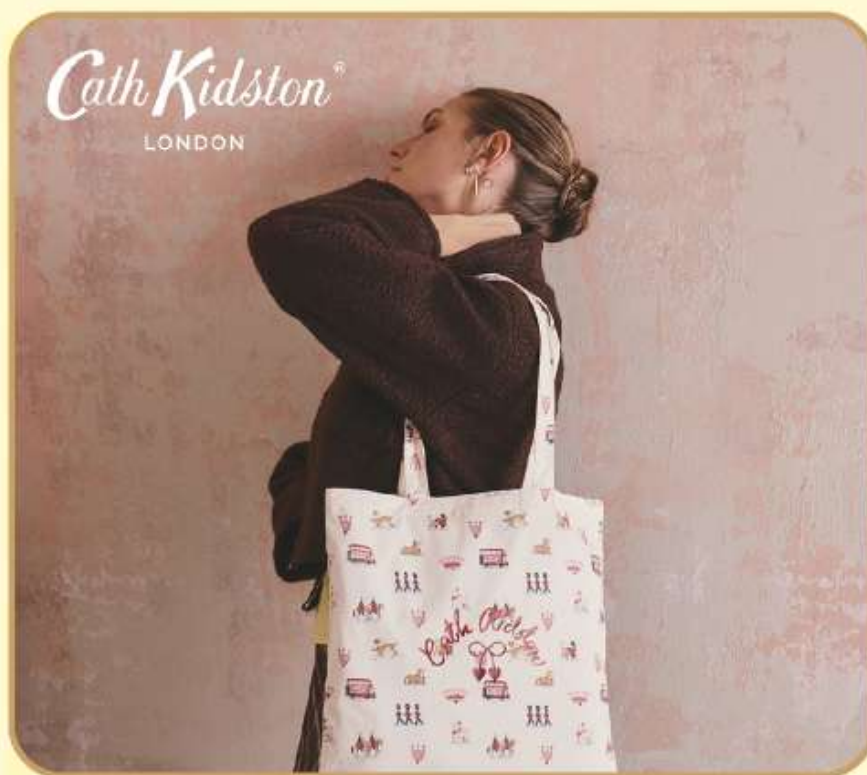

04/30(四)-05/10(日)
新品9折優惠

3F

SST&C

藏青仿牛仔休閒上著/
深藍仿牛仔高腰寬直筒長褲
優惠價85折，原價2,690元/2,990元

2F ▲

Abercrombie & Fitch

檔期商品活動優惠 2件9折，4件8折
A.A&F 無袖及膝洋裝 推薦價5,190元
B.A&F 中長裙 推薦價2,790元
C.A&F 背心平織上衣 推薦價3,390元
A&F 長裙 推薦價4,090元